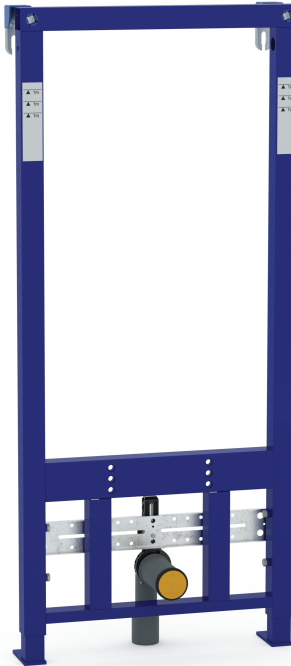

Technisch Datablad

Code

8050452911

Merk (product)

WISA

Omschrijving (product)

WISA XS Bidet element

Commerciële omschrijving (product)

Het WISA XS bidet-element is zeer geschikt voor toepassing in zowel de woningbouw als in de utiliteitsbouw door de efficiënte montage en de vele mogelijkheden. Het bidet kan - afhankelijk van de wensen van de gebruiker - worden bevestigd op een hoogte variërend van 30 tot 50 cm t.o.v. de afgewerkte vloer.

Technische omschrijving (product)

- zelfdragend frame voorzien van blauwe poedercoating
- in hoogte verstelbare poten (200 mm)
- inclusief muurbevestigingsset
- inclusief afvoerbocht DN40/DN50
- levertijd op aanvraag

Kenmerken ETIM productclassificatie

Materiaal	Staal
Constructie zelfdragend	Ja
Geschikt voor gipsplaten	Ja
Geschikt voor massieve wand	Nee
Geschikt voor sanitair installatie wandsysteem	Nee
Geschikt voor staand bidet	Nee
Geschikt voor hangend bidet	Ja
Oppervlaktebescherming	Gecoat
Verstelbare hoogte	Ja
Breedte verstelbaar	Nee
In diepte verstelbaar	Ja
Bidethoogte verstelbaar	Ja
Hoogte	1140 1380Millimeter
Breedte	500 500Millimeter
Diepte	135 200Millimeter
Met afvoerbocht	Ja
Afvoerbocht in hoogte verstelbaar	Ja
Uitwendige buisdiameter afvoer	50Millimeter
Voorgemonteerd element	Ja
Met kraanaansluitplaat	Ja
Kraanaansluitplaat verstelbaar	Ja
Met bevestigingsmateriaal element	Ja
Met bevestigingsmateriaal bidet	Ja
Met bescherm- /markeerstoppen	Ja
Met contactgeluidsisolatieset	Nee
Hartmaat bevestiging bidet	18 cm
Geschikt voor bidet met een verkleind contactoppervlak	Ja