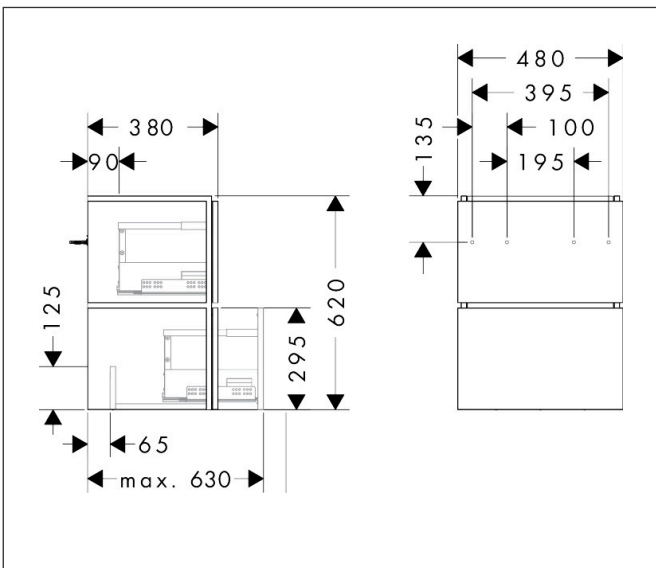

Merk	hansgrohe
Artikelnaam	Xilesa E badmeubel 480/380 met 2 lades PushOpen voor fontein
Art.nr.	54290700
Oppervlakte	mat wit
Netto prijs	743,56 EUR

Product foto

Kenmerken

- basismateriaal meubels: vezelplaat van gemiddelde dichtheid (MDF)
- oppervlaktemateriaal meubels: lak
- MoistureProof: duurzaam materiaal dat lang mooi blijft
- met zijgreepopening
- open via PushOpen-functie
- type opening: volledig uittrekbaar
- 2 lades
- SoftClose, voor vloeiend en zacht sluiten
- wandmontage
- montagevoorwaarde: voorgemonteerd
- met bevestigingsmateriaal
- toilet wastafel moet apart besteld worden
- ruimtebesparende sifon (#54235000) is nodig voor de installatie en moet afzonderlijk worden besteld

Maat tekeningen

Technologie

Certificaat

Merk hansgrohe
 Artikelnaam **Xilesa E** badmeubel 480/380 met 2 lades PushOpen voor fontein
 Art.nr. 54290700
 Oppervlakte mat wit
 Netto prijs 743,56 EUR

Benodigde onderdelen

Product foto	Artikelnaam	Art.nr.	Prijs
	hansgrohe Ruimtebesparende sifon voor wastafels 50 mm	54235000	41,18

Merk	hansgrohe
Artikelnaam	Xilesa E badmeubel 480/380 met 2 lades PushOpen voor fontein
Art.nr.	54290700
Oppervlakte	mat wit
Netto prijs	743,56 EUR

Explosietekening voor bouwjaar: >03/25

Merk hansgrohe
 Artikelnaam **Xilesa E** badmeubel 480/380 met 2 lades PushOpen voor fontein
 Art.nr. 54290700
 Oppervlakte mat wit
 Netto prijs 743,56 EUR

Onderdelen voor bouwjaar: >03/25