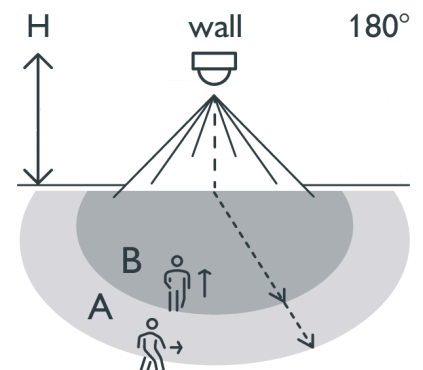

Erfassungsbereich

H	A Across	B Towards
2 m	8 m	4 m
2.5 m	11 m	5.5 m
3 m	13 m	6.5 m