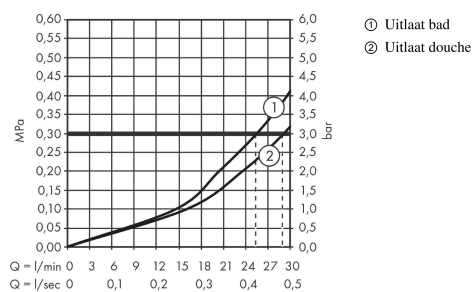

Ecostat Square
thermostaat afbouwdeel voor 2 functies
 Finish: **Mat zwart** Artikelnummer: **15714670**

Beschrijving

- volumecontrole en omstelling voor 2 functies
- thermostaatkardoes, stop- en omstelkraan
- doorstroomhoeveelheid bovenste uitloop: 28 l/min
- doorstroomhoeveelheid onderuitloop: 25 l/min
- maximale doorstroomhoeveelheid bij 3 bar: 29 l/min
- volumeregeling
- Veiligheidsblokkering bij 40°C
- temperatuurbegrenzing instelbaar
- aansluiting: inbouwdeel

Artikeldetails

Vrijblijvende advies verkoopprijs excl. BTW	724,65 €
Vrijblijvende advies verkoopprijs incl. BTW	876,83 €

Technologie

Designprijzen

Productfoto

Maattekening

Doorstroomdiagram

Ecostat Square
hermostaat afbouwdeel voor 2 functies
 Finish: **Mat zwart** Artikelnummer: **15714670**