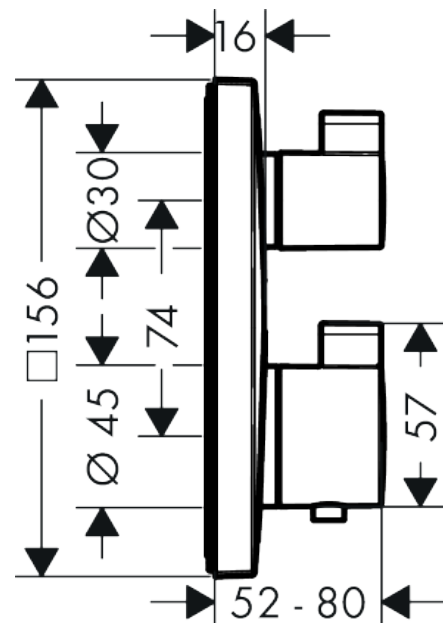

Ecostat Square
thermostaat afbouwdeel voor 2 functies
 Finish: **Mat zwart** Artikelnummer: **15714670**

Beschrijving

- volumecontrole en omstelling voor 2 functies
- thermostaatkardoes, stop- en omstelkraan
- doorstroomhoeveelheid bovenste uitloop: 28 l/min
- doorstroomhoeveelheid onderuitloop: 25 l/min
- maximale doorstroomhoeveelheid bij 3 bar: 29 l/min
- volumeregeling
- Veiligheidsblokkering bij 40°C
- temperatuurbegrenzing instelbaar
- aansluiting: inbouwdeel

Artikeldetails

Vrijblijvende advies verkoopprijs excl. BTW	724,65 €
Vrijblijvende advies verkoopprijs incl. BTW	876,83 €

Technologie

Designprijzen

Productfoto

Maattekening

Doorstroomdiagram

Ecostat Square
hermostaat afbouwdeel voor 2 functies
 Finish: **Mat zwart** Artikelnummer: **15714670**