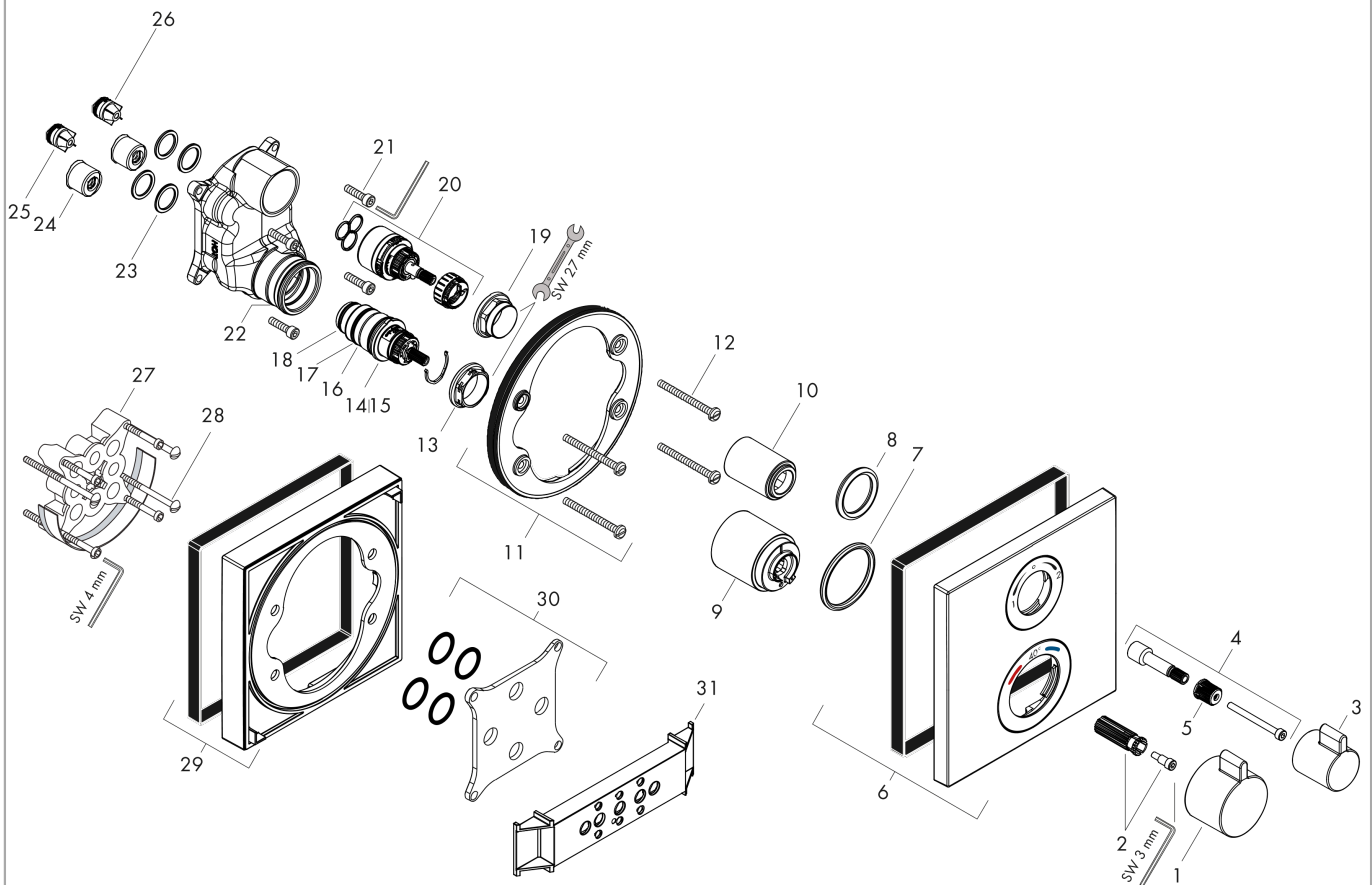

Ecostat Square
thermostaat afbouwdeel voor 2 functies
 Finish: **Mat zwart** Artikelnummer: **15714670**

Beschrijving

- volumecontrole en omstelling voor 2 functies
- thermostaatkardoes, stop- en omstelkraan
- doorstroomhoeveelheid bovenste uitloop: 28 l/min
- doorstroomhoeveelheid onderuitloop: 25 l/min
- maximale doorstroomhoeveelheid bij 3 bar: 29 l/min
- volumeregeling
- Veiligheidsblokkering bij 40°C
- temperatuurbegrenzing instelbaar
- aansluiting: inbouwdeel

Explosietekening

Bouwjaar: >07/19

Ecostat Square
thermostaat afbouwdeel voor 2 functies
 Finish: **Mat zwart** Artikelnummer: **15714670**

Reserveonderdelenlijst

Bouwjaar: >07/19

Regel	Beschrijving	Artikelnummer	Prijs incl. BTW	VE
1	thermostaatgreep	92215670	82,28 €	1
2	greepadapter m. schroef	95843000	8,11 €	1
3	greep	92281670	64,61 €	1
4	greepadapter	95252000	55,90 €	1
5	greepadapter m. schroef	98932000	14,04 €	1
6	rozet 155 / 155 mm	93241670	180,65 €	1
7	O-ring 44x4	98471000	8,11 €	1
8	O-ring 30x5	98153000	2,90 €	1
9	huls	92216670	44,89 €	1
10	huls	95253670	44,89 €	1
11	rozetdrager	98793000	35,82 €	1
12	drager-schroef-set	96454000	8,11 €	1
13	moer	98913000	17,91 €	1
14	temperatuur regeleenheid	98282000	99,58 €	1
15	regeleenheid voor verwisselde aansluitingen	92373000	247,57 €	1
16	O-ring 25x2,5	92146000	8,11 €	1
17	O-ring 25x1,5	98146000	2,90 €	1
18	O-ring 20x1,5	98197000	2,90 €	1
19	moer	95255000	17,91 €	1
20	bovendeel met omstelling	98283000	70,30 €	1
21	O-ring 36x2	98156000	2,90 €	1
22	schroef-set	96525000	8,11 €	1
23	O-ring 16x2	98133000	2,90 €	1
24	slagdemper	94073000	22,39 €	1
25	terugslagklep (drukbestendig tot 2 MPa)	92594000	14,04 €	1
26	terugslagklepset DW 15	97350000	17,91 €	1
27	verlengset 25 mm	13595000	-	1
28	drager-schroef-set	97747000	2,90 €	1
29	verlengset 22 mm	13593670	90,27 €	1
30	compensatieset 1°	95521000	156,09 €	1
31	montagehulp	92540000	-	1
a	Basisset	01800180	-	1