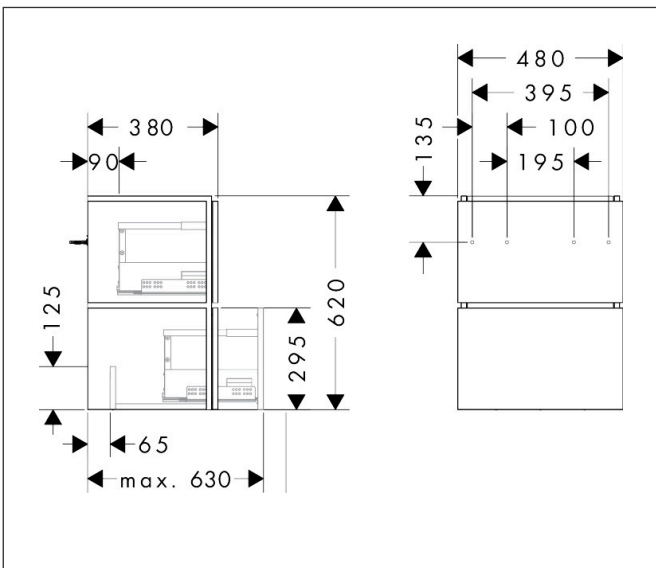

Merk	hansgrohe
Artikelnaam	Xilesa E badmeubel 480/380 met 2 lades PushOpen voor fontein
Art.nr.	54290760
Oppervlakte	Slate Matt Grey
Netto prijs	743,56 EUR

Product foto

Kenmerken

- basismateriaal meubels: vezelplaat van gemiddelde dichtheid (MDF)
- oppervlaktemateriaal meubels: lak
- MoistureProof: duurzaam materiaal dat lang mooi blijft
- met zijgreepopening
- open via PushOpen-functie
- type opening: volledig uittrekbaar
- 2 lades
- SoftClose, voor vloeiend en zacht sluiten
- wandmontage
- montagevoorwaarde: voorgemonteerd
- met bevestigingsmateriaal
- toilet wastafel moet apart besteld worden
- ruimtebesparende sifon (#54235000) is nodig voor de installatie en moet afzonderlijk worden besteld

Maat tekeningen

Technologie

Certificaat

Merk hansgrohe
 Artikelnaam **Xilesa E** badmeubel 480/380 met 2 lades PushOpen voor fontein
 Art.nr. 54290760
 Oppervlakte Slate Matt Grey
 Netto prijs 743,56 EUR

Benodigde onderdelen

Product foto	Artikelnaam	Art.nr.	Prijs
	hansgrohe Ruimtebesparende sifon voor wastafels 50 mm	54235000	41,18

Merk hansgrohe
Artikelnaam **Xilesa E** badmeubel 480/380 met 2 lades PushOpen voor fontein
Art.nr. 54290760
Oppervlakte Slate Matt Grey
Netto prijs 743,56 EUR

Explosietekening voor bouwjaar: >03/25

Merk hansgrohe
 Artikelnaam **Xilesa E** badmeubel 480/380 met 2 lades PushOpen voor fontein
 Art.nr. 54290760
 Oppervlakte Slate Matt Grey
 Netto prijs 743,56 EUR