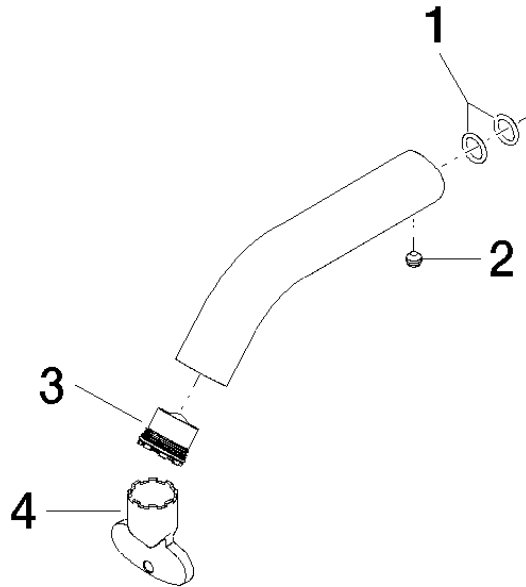

Auslauf 90 x 145 x 35 mm, 4,54 l/min. - Hellgrau

90 11 06 206 01

Auslauf 90 x 145 x 35 mm, 4,54 l/min. - Hellgrau

90 11 06 206 01

Auslauf 90 x 145 x 35 mm, 4,54 l/min. - Hellgrau

90 11 06 206 01

Auslauf 90 x 145 x 35 mm, 4,54 l/min. - Hellgrau

90 11 06 206 01

Produktversion bis 9/30/2020

Produktversion ab 9/30/2020

Auslauf 90 x 145 x 35 mm, 4,54 l/min. - Hellgrau

90 11 06 206 01

Ersatzteilstückliste

Produktversion bis 9/30/2020

Produktversion ab 9/30/2020

Nr.	Artikelnummer	Benennung	Verbaumenge	Lieferzeit
	90 14 10 060 00 90	O-Ring 8,0 x 1,5 mm -	5	2