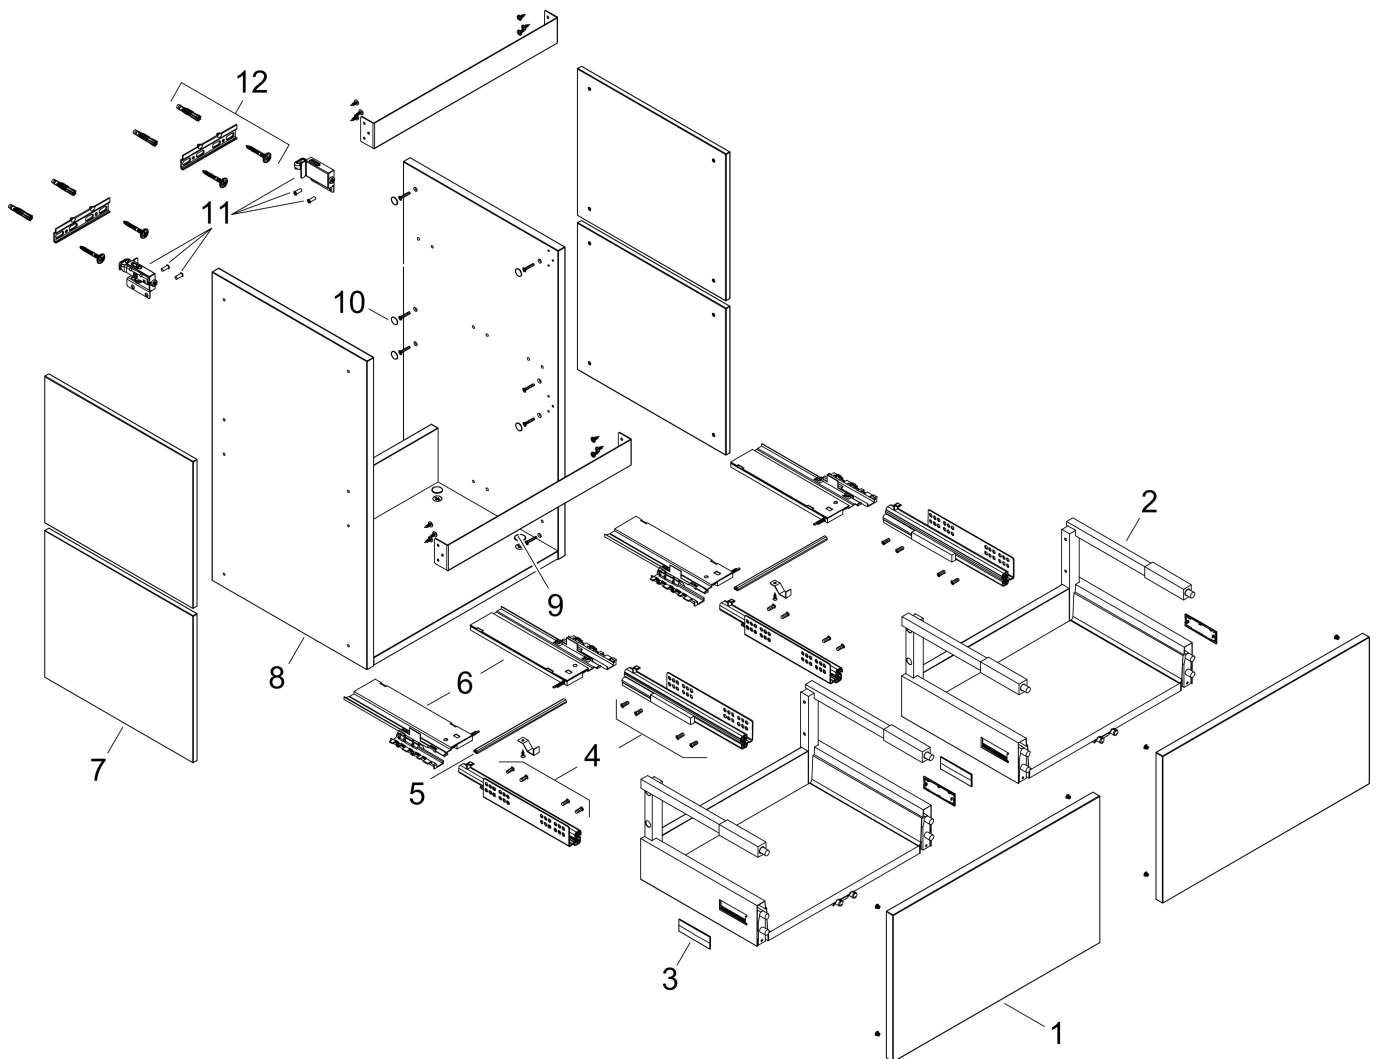

Merk	hansgrohe
Artikelnaam	Xilesa E badmeubel 480/380 met 2 lades PushOpen voor fontein
Art.nr.	54290780
Oppervlakte	Sand Matt Beige
Netto prijs	743,56 EUR

Product foto

Kenmerken

- basismateriaal meubels: vezelplaat van gemiddelde dichtheid (MDF)
- oppervlaktemateriaal meubels: lak
- MoistureProof: duurzaam materiaal dat lang mooi blijft
- met zijgreepopening
- open via PushOpen-functie
- type opening: volledig uittrekbaar
- 2 lades
- SoftClose, voor vloeiend en zacht sluiten
- wandmontage
- montagevoorwaarde: voorgemonteerd
- met bevestigingsmateriaal
- toilet wastafel moet apart besteld worden
- ruimtebesparende sifon (#54235000) is nodig voor de installatie en moet afzonderlijk worden besteld

Maat tekeningen

Technologie

Certificaat

Merk	hansgrohe
Artikelnaam	Xilesa E badmeubel 480/380 met 2 lades PushOpen voor fontein
Art.nr.	54290780
Oppervlakte	Sand Matt Beige
Netto prijs	743,56 EUR

Benodigde onderdelen

Product foto	Artikelnaam	Art.nr.	Prijs
	hansgrohe Ruimtebesparende sifon voor wastafels 50 mm	54235000	41,18

Merk hansgrohe
Artikelnaam **Xilesa E** badmeubel 480/380 met 2 lades PushOpen voor fontein
Art.nr. 54290780
Oppervlakte Sand Matt Beige
Netto prijs 743,56 EUR

Explosietekening voor bouwjaar: >03/25

Merk hansgrohe
 Artikelnaam **Xilesa E** badmeubel 480/380 met 2 lades PushOpen voor fontein
 Art.nr. 54290780
 Oppervlakte Sand Matt Beige
 Netto prijs 743,56 EUR