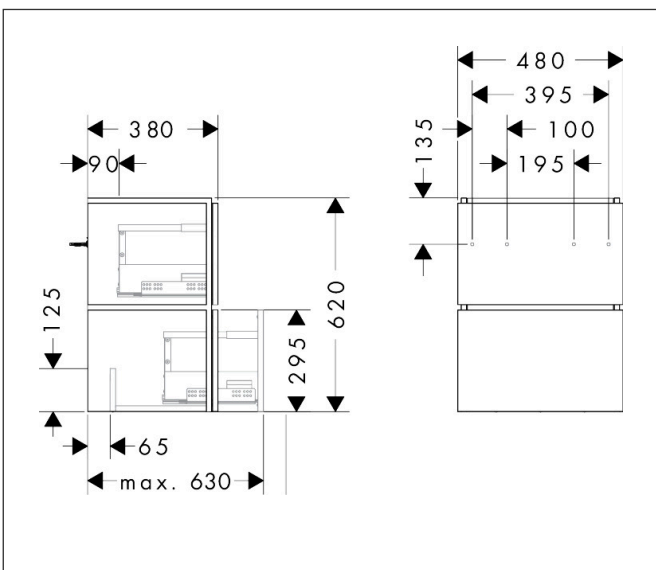

Merk	hansgrohe
Artikelnaam	Xilesa E badmeubel 480/380 met 2 lades PushOpen voor fontein
Art.nr.	54290780
Oppervlakte	Sand Matt Beige
Netto prijs	743,56 EUR

Product foto

Kenmerken

- basismateriaal meubels: vezelplaat van gemiddelde dichtheid (MDF)
- oppervlaktemateriaal meubels: lak
- MoistureProof: duurzaam materiaal dat lang mooi blijft
- met zijgreepopening
- open via PushOpen-functie
- type opening: volledig uittrekbaar
- 2 lades
- SoftClose, voor vloeiend en zacht sluiten
- wandmontage
- montagevoorwaarde: voorgemonteerd
- met bevestigingsmateriaal
- toilet wastafel moet apart besteld worden
- ruimtebesparende sifon (#54235000) is nodig voor de installatie en moet afzonderlijk worden besteld

Maat tekeningen

Technologie

Certificaat

Merk	hansgrohe
Artikelnaam	Xilesa E badmeubel 480/380 met 2 lades PushOpen voor fontein
Art.nr.	54290780
Oppervlakte	Sand Matt Beige
Netto prijs	743,56 EUR

Benodigde onderdelen

Product foto	Artikelnaam	Art.nr.	Prijs
	hansgrohe Ruimtebesparende sifon voor wastafels 50 mm	54235000	41,18

Merk hansgrohe
Artikelnaam **Xilesa E** badmeubel 480/380 met 2 lades PushOpen voor fontein
Art.nr. 54290780
Oppervlakte Sand Matt Beige
Netto prijs 743,56 EUR

Explosietekening voor bouwjaar: >03/25

Merk hansgrohe
 Artikelnaam **Xilesa E** badmeubel 480/380 met 2 lades PushOpen voor fontein
 Art.nr. 54290780
 Oppervlakte Sand Matt Beige
 Netto prijs 743,56 EUR