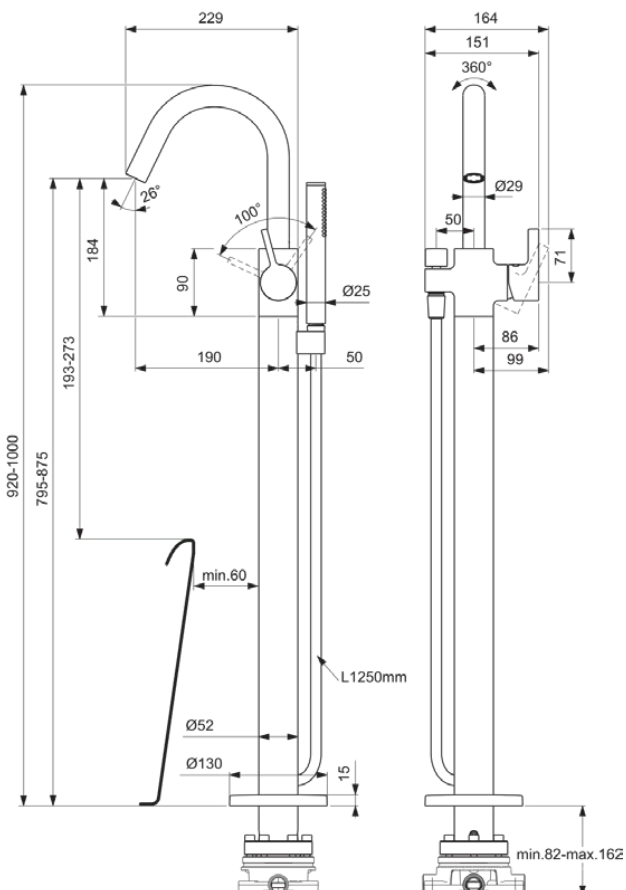

JOY

BD461A5

JOY | Vrijstaande badmengkraan 151x265.5x920 mm, 190 mm sprong uitloop in magnetic grey afwerking, Kit 1 required (A6133), 8 l/min (3 bar) | Verborgen straalregelaar, Click technologie, FirmaFlow, PVD technologie

Afbeelding & technische tekening

Algemene informatie

Productcategorie:	Bad/douchemengkranen
Producttype:	Vrijstaande badmengkraan
Merk:	Ideal Standard
Collectie:	JOY
Ontwerper:	Palomba Serafini Associati
Colour:	A5 - Magnetic Grey
Afwerking van het oppervlak:	satijn
Hoogte (mm):	920 - 1000
Breedte (mm):	151
Lengte / sprong (mm):	265.5
Bevestigingswijze:	Inbouwdeel benodigd
Aanbevolen inbouwdeel:	A6133
Nettogewicht (kg):	7.52
EAN-code:	3800861110927

Productnormen & certificeringen

Naam van het ACS-certificaat: 24 ACC LY 177

Product specificaties

Aantal rozetten:	1
Aantal grepen:	1
Kleurcode:	A5
Kleuromschrijving:	magnetic grey
Cool Body Technologie:	Nee
Afsluitbare S-koppelingen:	Nee
FirmaFlow mengpatroon:	Ja
Instelbare spoeltijd:	Nee
Positie greep:	Zijkant
Materiaal:	Metaal
Materiaalkwaliteit:	Messing
Maximale volumestroom bij 3 bar (l/min):	8
Maximale volumestroom bij 3 bar (l/min) voor alle uitgangen:	8

Product specificaties

Max. debiet bij 3 bar (l) voor handdouche:	8
PVD technologie:	Ja
Vorm van de rozet(ten):	Rond
Schroefdraad van de doucheslang:	G 1/2
Type uitloop:	Vast
Uitloop type:	Gegoten
Oppervlakte dekking:	PVD
Afwerking van het oppervlak:	satijn
Draibare uitloop:	Nee
Type straalregelaar:	Beluchter
Zichtbaarheid van de straalregelaar:	Verborgen
Temperatuurbegrenzer:	Ja
Type greep:	Hendel
Type temperatuurregeling:	Handmatig bediend
Met omstelling:	Ja
Met rozet(ten):	Ja
Met grepen:	Ja
Met badset:	Ja
Met uitloop:	Ja
Bevestigingswijze:	Inbouwdeel benodigd
Bevestigingswijze:	Vloer / Inbouw
Geluidsarme S-koppelingen:	Nee
Met S-koppelingen:	Nee