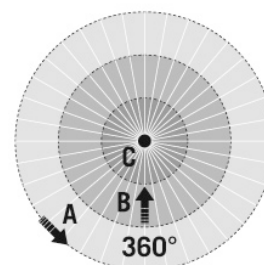

BEVESTIGING

Montagevariant	Plafondinbouw
Montageplaats	Plafond
Inbouwmaat	Inbouwdiepte: 90 mm, Ø 68 mm
Type aansluiting	Insteekklem
Aansluitbare kabeldiameter	1,5 - 2,5 mm ²

BEHUIZING

Afmetingen	Hoogte 108 mm, Ø108 mm
Gewicht	156 g
Materiaal	UV-gestabiliseerd polycarbonaat
Beschermingsgraad	IP20
Toegestane omgevingstemperatuur	-25 °C...+50 °C
Relatieve luchtvochtigheid	5 - 93 %, niet condensierend
Kleur	wit, overeenkomstig RAL 9010

Maattekening

Detectiehoek

Detectieafstand

Dwars (A)	Ø 24 m
Frontaal (B)	Ø 11 m
Aanwezigheidsbereik (C)	Ø 8 m

PD-C 360/24 Slave FM

Artikelnummer **GTIN**
EP10428777 4015120428777

Schakelschema

Master-slave-schakeling van aanwezigheidssensoren: Er kunnen max. 10 slave-apparaten op een master-apparaat worden aangesloten.