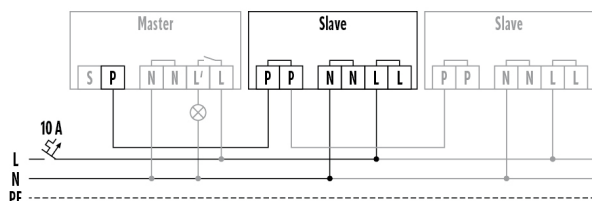

Maattekening

Detectiehoek

Detectieafstand

Dwars (A)	Ø 24 m
Frontaal (B)	Ø 11 m
Aanwezigheidsbereik (C)	Ø 8 m

PD-C 360/24 Slave FM

Artikelnummer **GTIN**
EP10428777 4015120428777

Schakelschema

Master-slave-schakeling van aanwezigheidssensoren: Er kunnen max. 10 slave-apparaten op een master-apparaat worden aangesloten.

Gedetailleerde productbeschrijving

- Slave-aanwezigheidssensor voor uitbreiding van het detectiebereik van een master-aanwezigheidssensor met 360° detectiehoek voor plafondmontage
- **bereik tot 24 m** diameter voor een voordelige systeemuitbreiding met maximaal 10 andere toestellen
- Ideaal voor **installatie op grote hoogte tot 10 m**, zoals in sporthallen, magazijnen etc.
- Uitschakeling van LED via DIP-schakelaar
- Afscherming van storingsbronnen door regeling van de gevoeligheid via DIP-schakelaar
- Afdekraam en designring eenvoudig verwisselbaar/overschilderbaar (als accessoire verkrijgbaar in de kleur zilver)
- Gerichte afscherming van de zone met behulp van meegeleverd lensmasker