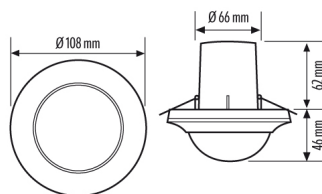

Toebehoren

Productnaam	Artikelnummer	Productbeschrijving	GTIN
Afstandsbediening			
ESY-Pen	EP10425356	ESY-Pen en ESY-App, een duo voor alles: (1) parametriseren, (2) afstandsbediening (3) licht meten, (4) projecten beheren	4015120425356
Bevestiging			
COMPACT MOUNTING BOX IP20 SM BK	EP10426933	Opbouwdoos-C IP20, zwart	4015120426933
COMPACT MOUNTING BOX IP54 SM BK	EP10426940	Opbouwdoos-C IP54, zwart	4015120426940
COMPACT MOUNTING BOX IP54 SM SR	EP10425912	Opbouwdoos voor COMPACT-serie, IP54, zilver	4015120425912
COMPACT MOUNTING BOX IP54 SM WH	EP10425905	Opbouwdoos voor COMPACT-serie, IP54, wit	4015120425905
COMPACT MOUNTING BOX IP20 SM SR	EP10425387	Opbouwdoos voor COMPACT-serie, IP20, zilver	4015120425387
COMPACT MOUNTING BOX IP20 SM WH	EP10425370	Opbouwdoos voor COMPACT-serie, IP20, wit	4015120425370
Cover			
COMPACT COVER SET 24/32 BK	EP00007491	Afdekset in zwart bestaande uit afdekraam en designring voor COMPACT 24 m / 32 m	4015120007491
COMPACT COVER SET 24/32 SR	EP10425431	Afdekset voor COMPACT-serie, 24 m / 32 m, bestaande uit afdekraam en designring, zilver	4015120425431
Elektrische toebehoren			
FILTER 230 V	EP10426988	Filter voor ontstoring van inductieve belastingen zoals relais, magneetschakelaars, fluorescentielampen en transformatoren	4015120426988

Maattekening