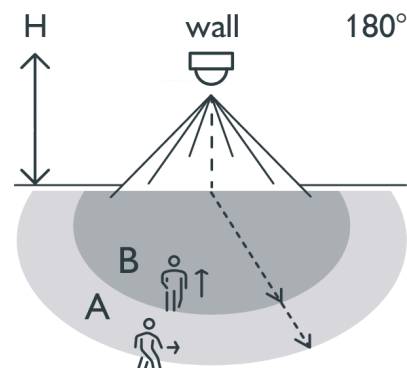

Bewegingsmelder, Niko Home Control, 13 m, 180°, IP54, met oriënteerbare lens, voor opbouw, anthracite

550-20201

4 jaar
garantie

Deze bewegingsmelder is geschikt voor gebruik buitenshuis, bv. op de oprijlaan, het terras of in de tuin en is voorzien van een ingebouwde lichtsensor. Je richt de bewegingsmelder naar wens en deelt het detectiegebied op met behulp van een afschermmasker. Het toestel wordt gevoed via de Niko Home Control installatie.

Afwerkingskleur: anthracite

Compatible secondary detectors: 550-20201

Compatible master detectors:

Detectiebereik

H	A Across	B Towards
2 m	8 m	4 m
2.5 m	11 m	5.5 m
3 m	13 m	6.5 m

Technische gegevens

Bijpassende secundaire detectoren	550-20201
Configuratie	master/secundair
Voedingsspanning	26 Vdc
Detector output	26V
Uitschakelvertraging	8 sec – 1,800 sec
Detectiehoek	180 °
Detectiebereik (PIR)	13 m vanop een hoogte van 3 m
Minimale omgevingstemperatuur	-20 °C
Maximale omgevingstemperatuur	+45 °C
Montage	opbouw
Montagehoogte	2 m – 3 m
Afwerkingskleur	anthracite
Afmetingen zichtbaar (HxBxD)	70 mm x 90 mm
Afmetingen (HxBxD)	70 mm x 90 mm x 130 mm
Beschermingsgraad	IP54

Afmetingen