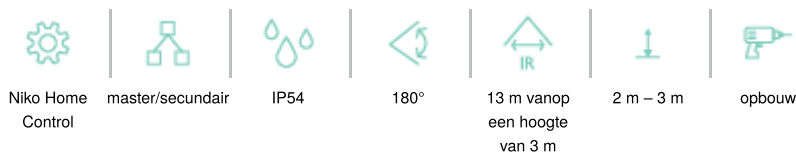

Bewegingsmelder, Niko Home Control, 13 m, 180°, IP54, met oriënteerbare lens, voor opbouw, anthracite

550-20201

4 jaar
garantie

Deze bewegingsmelder is geschikt voor gebruik buitenshuis, bv. op de oprijlaan, het terras of in de tuin en is voorzien van een ingebouwde lichtsensor. Je richt de bewegingsmelder naar wens en deelt het detectiegebied op met behulp van een afschermmasker. Het toestel wordt gevoed via de Niko Home Control installatie.

Afwerkingskleur: anthracite

Compatible secondary detectors: 550-20201

Compatible master detectors:

Detectiebereik

H	A Across	B Towards
2 m	8 m	4 m
2.5 m	11 m	5.5 m
3 m	13 m	6.5 m

Technische gegevens

Bijpassende secundaire detectoren	550-20201
Configuratie	master/secundair
Voedingsspanning	26 Vdc
Detector output	26V
Uitschakelvertraging	8 sec – 1,800 sec
Detectiehoek	180 °
Detectiebereik (PIR)	13 m vanop een hoogte van 3 m
Minimale omgevingstemperatuur	-20 °C
Maximale omgevingstemperatuur	+45 °C
Montage	opbouw
Montagehoogte	2 m – 3 m
Afwerkingskleur	anthracite
Afmetingen zichtbaar (HxBxD)	70 mm x 90 mm
Afmetingen (HxBxD)	70 mm x 90 mm x 130 mm
Beschermingsgraad	IP54