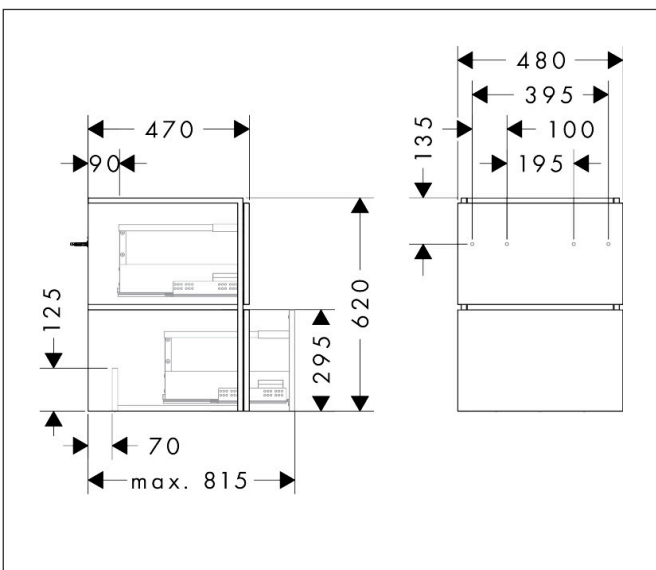

Merk hansgrohe
 Artikelnaam **Xilesa E** badmeubel 480/470 met 2 lades PushOpen voor fontein
 Art.nr. 54291700
 Oppervlakte mat wit
 Netto prijs 762,65 EUR

Product foto

Kenmerken

- basismateriaal meubels: vezelplaat van gemiddelde dichtheid (MDF)
- oppervlaktemateriaal meubels: lak
- MoistureProof: duurzaam materiaal dat lang mooi blijft
- met zijgreepopening
- open via PushOpen-functie
- type opening: volledig uittrekbaar
- 2 lades
- SoftClose, voor vloeiend en zacht sluiten
- wandmontage
- montagevoorwaarde: voorgemonteerd
- met bevestigingsmateriaal
- toilet wastafel moet apart besteld worden
- ruimtebesparende sifon (#54235000) is nodig voor de installatie en moet afzonderlijk worden besteld

Maat tekeningen

Technologie

Certificaat

Merk hansgrohe
 Artikelnaam **Xilesa E** badmeubel 480/470 met 2 lades PushOpen voor fontein
 Art.nr. 54291700
 Oppervlakte mat wit
 Netto prijs 762,65 EUR

Benodigde onderdelen

Product foto	Artikelnaam	Art.nr.	Prijs
	hansgrohe Ruimtebesparende sifon voor wastafels 50 mm	54235000	41,18

Merk hansgrohe
Artikelnaam **Xilesa E** badmeubel 480/470 met 2 lades PushOpen voor fontein
Art.nr. 54291700
Oppervlakte mat wit
Netto prijs 762,65 EUR

Explosietekening voor bouwjaar: >03/25

Merk hansgrohe
 Artikelnaam **Xilesa E** badmeubel 480/470 met 2 lades PushOpen voor fontein
 Art.nr. 54291700
 Oppervlakte mat wit
 Netto prijs 762,65 EUR

Onderdelen voor bouwjaar: >03/25