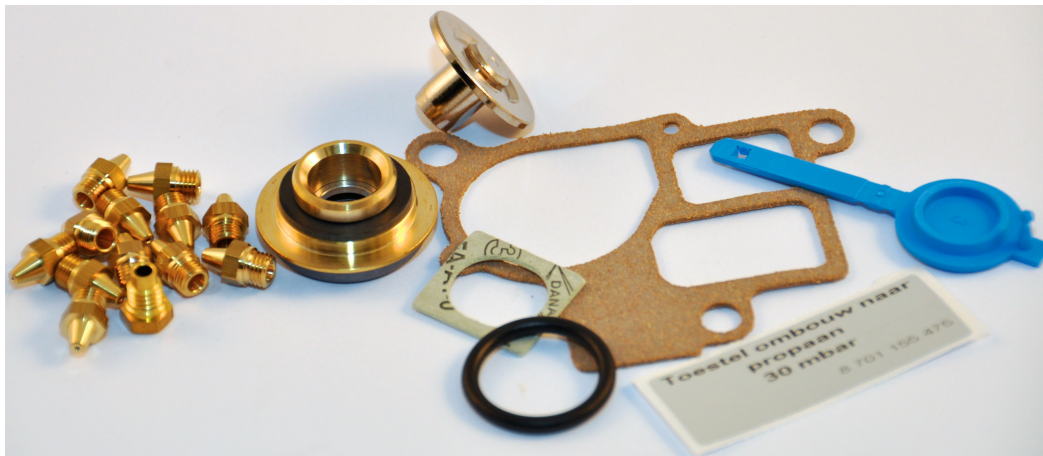

87186424430 - PITOTBUIS MET ALU-LEIDINGEN ZWC-3 MFA

Product nr. **87186424430**
Omschrijving PITOTBUIS MET ALU-LEIDINGEN ZWC-3 MFA
Merk (product) Bosch
Serie (product) Ketel
Type (product) Onderdeel

Type toebehoren/onderdelen	Overig
Toebehoren	✘
Onderdeel	✔

Leverancier	Artikelnr.	Lange omschrijving (artikel)
Bosch Thermotechniek	87186424430	PITOTBUIS MET ALU-LEIDINGEN ZWC-3 MFA