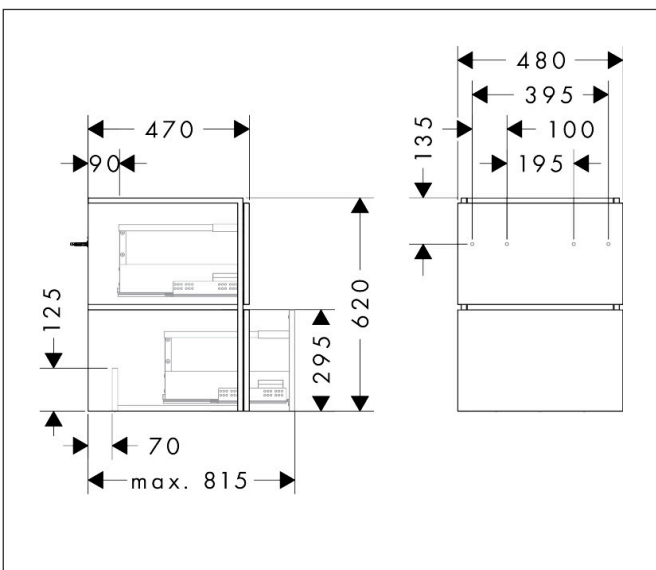

Merk hansgrohe
 Artikelnaam **Xilesa E** badmeubel 480/470 met 2 lades PushOpen voor fontein
 Art.nr. 54291760
 Oppervlakte Slate Matt Grey
 Netto prijs 762,65 EUR

Product foto

Kenmerken

- basismateriaal meubels: vezelplaat van gemiddelde dichtheid (MDF)
- oppervlaktemateriaal meubels: lak
- MoistureProof: duurzaam materiaal dat lang mooi blijft
- met zijgreepopening
- open via PushOpen-functie
- type opening: volledig uittrekbaar
- 2 lades
- SoftClose, voor vloeiend en zacht sluiten
- wandmontage
- montagevoorwaarde: voorgemonteerd
- met bevestigingsmateriaal
- toilet wastafel moet apart besteld worden
- ruimtebesparende sifon (#54235000) is nodig voor de installatie en moet afzonderlijk worden besteld

Maat tekeningen

Technologie

Certificaat

Merk hansgrohe
 Artikelnaam **Xilesa E** badmeubel 480/470 met 2 lades PushOpen voor fontein
 Art.nr. 54291760
 Oppervlakte Slate Matt Grey
 Netto prijs 762,65 EUR

Benodigde onderdelen

Product foto	Artikelnaam	Art.nr.	Prijs
	hansgrohe Ruimtebesparende sifon voor wastafels 50 mm	54235000	41,18

Merk hansgrohe
Artikelnaam **Xilesa E** badmeubel 480/470 met 2 lades PushOpen voor fontein
Art.nr. 54291760
Oppervlakte Slate Matt Grey
Netto prijs 762,65 EUR

Explosietekening voor bouwjaar: >03/25

Merk hansgrohe
 Artikelnaam **Xilesa E** badmeubel 480/470 met 2 lades PushOpen voor fontein
 Art.nr. 54291760
 Oppervlakte Slate Matt Grey
 Netto prijs 762,65 EUR