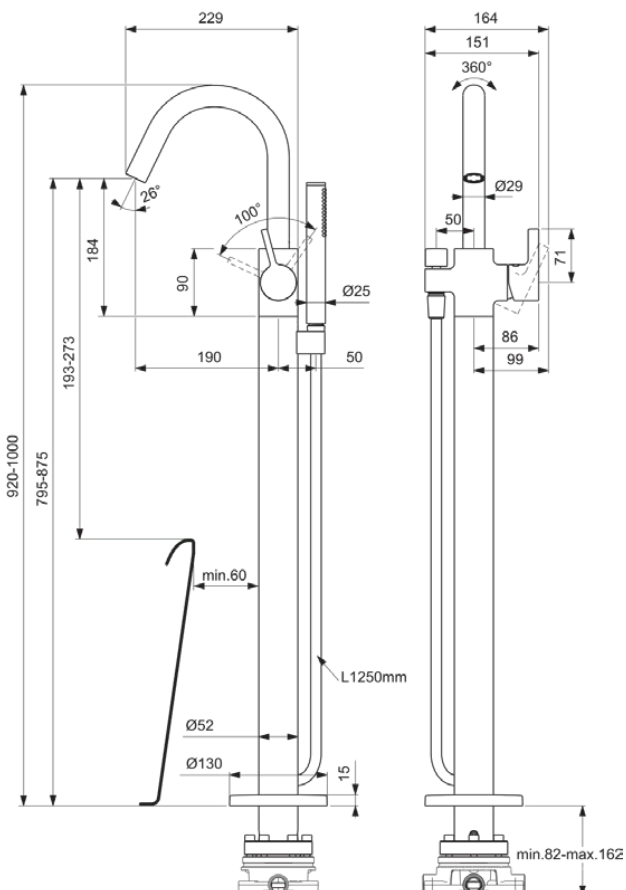

JOY

BD461AA

JOY | Vrijstaande badmengkraan 151x265.5x920 mm, 190 mm sprong uitloop in chroom afwerking, Kit 1 required (A6133), 8 l/min (3 bar) | Verborgen straalregelaar, Click technologie, FirmaFlow, SmartShine

Afbeelding & technische tekening

Algemene informatie

Productcategorie:	Bad/douchemengkranen
Producttype:	Vrijstaande badmengkraan
Merk:	Ideal Standard
Collectie:	JOY
Ontwerper:	Palomba Serafini Associati
Colour:	AA - Chroom
Afwerking van het oppervlak:	glanzend
Hoogte (mm):	920 - 1000
Breedte (mm):	151
Lengte / sprong (mm):	265.5
Bevestigingswijze:	Inbouwdeel benodigd
Aanbevolen inbouwdeel:	A6133
Nettogewicht (kg):	7.52
EAN-code:	3800861110705

Productnormen & certificeringen

Naam van het ACS-certificaat: 24 ACC LY 177

Product specificaties

Aantal rozetten:	1
Aantal grepen:	1
Kleurcode:	AA
Kleuromschrijving:	chroom
Cool Body Technologie:	Nee
Afsluitbare S-koppelingen:	Nee
FirmaFlow mengpatroon:	Ja
Instelbare spoeltijd:	Nee
Positie greep:	Zijkant
Materiaal:	Metaal
Materiaalkwaliteit:	Messing
Maximale volumestroom bij 3 bar (l/min):	8
Maximale volumestroom bij 3 bar (l/min) voor alle uitgangen:	8

Product specificaties

Max. debiet bij 3 bar (l) voor handdouche:	8
PVD technologie:	Nee
Vorm van de rozet(ten):	Rond
Schroefdraad van de doucheslang:	G 1/2
SmartShine:	Ja
Type uitloop:	Vast
Uitloop type:	Gegoten
Oppervlakte dekking:	verchroomd
Afwerking van het oppervlak:	glanzend
Draibare uitloop:	Nee
Type straalregelaar:	Beluchter
Zichtbaarheid van de straalregelaar:	Verborgen
Temperatuurbegrenzer:	Ja
Type greep:	Hendel
Type temperatuurregeling:	Handmatig bediend
Met omstelling:	Ja
Met rozet(ten):	Ja
Met grepen:	Ja
Met badset:	Ja
Met uitloop:	Ja
Bevestigingswijze:	Inbouwdeel benodigd
Bevestigingswijze:	Vloer / Inbouw
Geluidsarme S-koppelingen:	Nee
Met S-koppelingen:	Nee