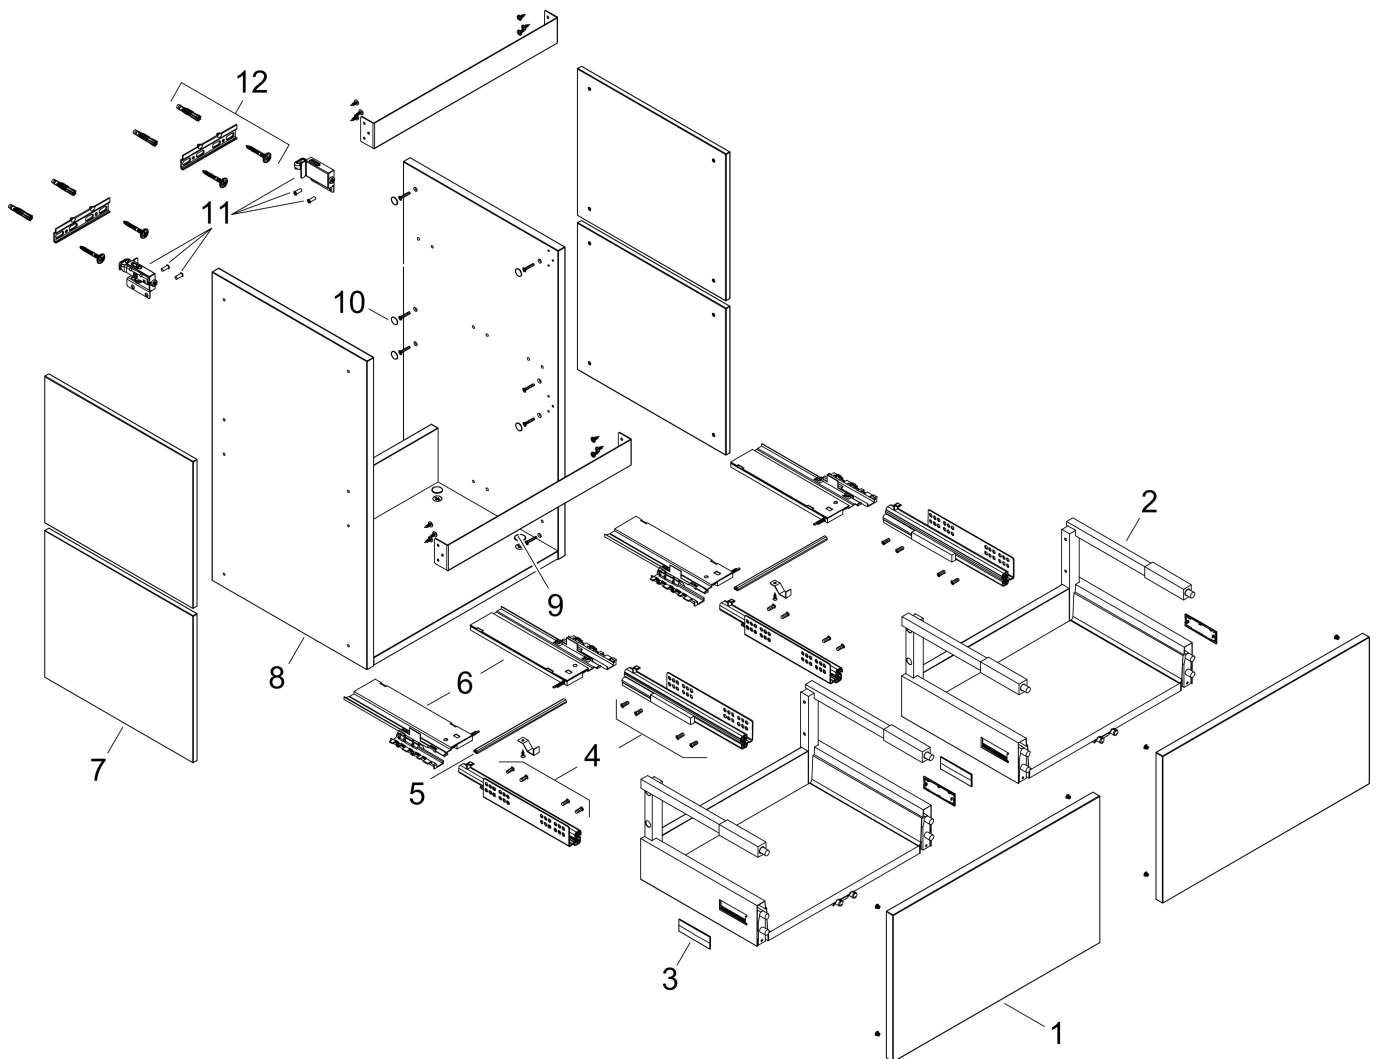

Merk hansgrohe
 Artikelnaam **Xilesa E** badmeubel 480/470 met 2 lades PushOpen voor fontein
 Art.nr. 54291780
 Oppervlakte Sand Matt Beige
 Netto prijs 762,65 EUR

Product foto

Kenmerken

- basismateriaal meubels: vezelplaat van gemiddelde dichtheid (MDF)
- oppervlaktemateriaal meubels: lak
- MoistureProof: duurzaam materiaal dat lang mooi blijft
- met zijgreepopening
- open via PushOpen-functie
- type opening: volledig uittrekbaar
- 2 lades
- SoftClose, voor vloeiend en zacht sluiten
- wandmontage
- montagevoorwaarde: voorgemonteerd
- met bevestigingsmateriaal
- toilet wastafel moet apart besteld worden
- ruimtebesparende sifon (#54235000) is nodig voor de installatie en moet afzonderlijk worden besteld

Maat tekeningen

Technologie

Certificaat

Merk hansgrohe
 Artikelnaam **Xilesa E** badmeubel 480/470 met 2 lades PushOpen voor fontein
 Art.nr. 54291780
 Oppervlakte Sand Matt Beige
 Netto prijs 762,65 EUR

Benodigde onderdelen

Product foto	Artikelnaam	Art.nr.	Prijs
	hansgrohe Ruimtebesparende sifon voor wastafels 50 mm	54235000	41,18

Merk hansgrohe
Artikelnaam **Xilesa E** badmeubel 480/470 met 2 lades PushOpen voor fontein
Art.nr. 54291780
Oppervlakte Sand Matt Beige
Netto prijs 762,65 EUR

Explosietekening voor bouwjaar: >03/25

Merk hansgrohe
 Artikelnaam **Xilesa E** badmeubel 480/470 met 2 lades PushOpen voor fontein
 Art.nr. 54291780
 Oppervlakte Sand Matt Beige
 Netto prijs 762,65 EUR