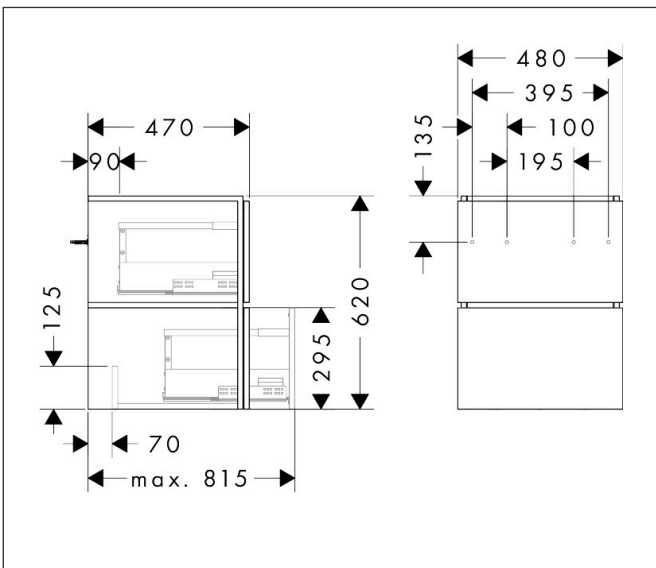

Merk hansgrohe
 Artikelnaam **Xilesa E** badmeubel 480/470 met 2 lades PushOpen voor fontein
 Art.nr. 54291780
 Oppervlakte Sand Matt Beige
 Netto prijs 762,65 EUR

Product foto

Kenmerken

- basismateriaal meubels: vezelplaat van gemiddelde dichtheid (MDF)
- oppervlaktemateriaal meubels: lak
- MoistureProof: duurzaam materiaal dat lang mooi blijft
- met zijgreepopening
- open via PushOpen-functie
- type opening: volledig uittrekbaar
- 2 lades
- SoftClose, voor vloeiend en zacht sluiten
- wandmontage
- montagevoorwaarde: voorgemonteerd
- met bevestigingsmateriaal
- toilet wastafel moet apart besteld worden
- ruimtebesparende sifon (#54235000) is nodig voor de installatie en moet afzonderlijk worden besteld

Maat tekeningen

Technologie

Certificaat

Merk hansgrohe
 Artikelnaam **Xilesa E** badmeubel 480/470 met 2 lades PushOpen voor fontein
 Art.nr. 54291780
 Oppervlakte Sand Matt Beige
 Netto prijs 762,65 EUR

Benodigde onderdelen

Product foto	Artikelnaam	Art.nr.	Prijs
	hansgrohe Ruimtebesparende sifon voor wastafels 50 mm	54235000	41,18

Merk hansgrohe
Artikelnaam **Xilesa E** badmeubel 480/470 met 2 lades PushOpen voor fontein
Art.nr. 54291780
Oppervlakte Sand Matt Beige
Netto prijs 762,65 EUR

Explosietekening voor bouwjaar: >03/25

Merk hansgrohe
 Artikelnaam **Xilesa E** badmeubel 480/470 met 2 lades PushOpen voor fontein
 Art.nr. 54291780
 Oppervlakte Sand Matt Beige
 Netto prijs 762,65 EUR