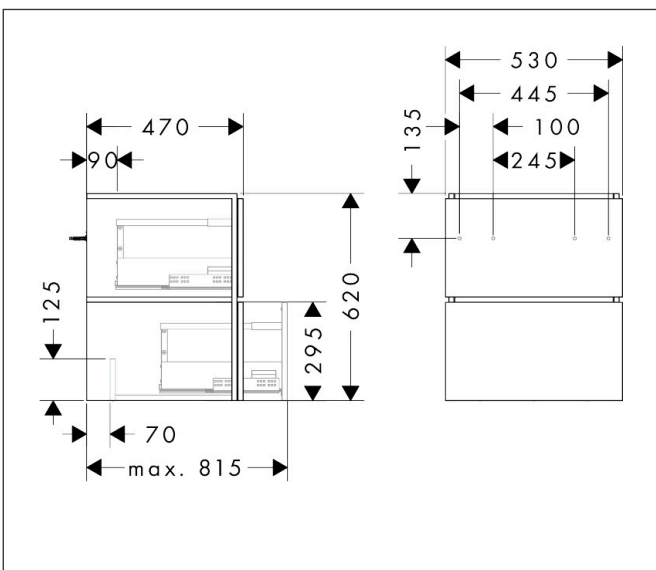

Merk	hansgrohe
Artikelnaam	Xilesa E badmeubel 530/470 met 2 lades PushOpen voor wastafel
Art.nr.	54292550
Oppervlakte	Cashmere Oak
Netto prijs	767,15 EUR

Product foto

Kenmerken

- basismateriaal meubels: 3-laags spaanplaat met hoge dichtheid
- oppervlaktemateriaal meubels: melamine directe coating
- MoistureProof: duurzaam materiaal dat lang mooi blijft
- met zijgreepopening
- open via PushOpen-functie
- type opening: volledig uittrekbaar
- 2 lades
- SoftClose, voor vloeiend en zacht sluiten
- wandmontage
- montagevoorwaarde: voorgemonteerd
- met bevestigingsmateriaal
- wastafel dient apart besteld te worden
- ruimtebesparende sifon (#54235000) is nodig voor de installatie en moet afzonderlijk worden besteld

Maat tekeningen

Technologie

Certificaat

Merk hansgrohe
 Artikelnaam **Xilesa E** badmeubel 530/470 met 2 lades PushOpen voor wastafel
 Art.nr. 54292550
 Oppervlakte Cashmere Oak
 Netto prijs 767,15 EUR

Benodigde onderdelen

Product foto	Artikelnaam	Art.nr.	Prijs
	hansgrohe Ruimtebesparende sifon voor wastafels 50 mm	54235000	41,18

Merk	hansgrohe
Artikelnaam	Xilesa E badmeubel 530/470 met 2 lades PushOpen voor wastafel
Art.nr.	54292550
Oppervlakte	Cashmere Oak
Netto prijs	767,15 EUR

Explosietekening voor bouwjaar: >03/25

Merk hansgrohe
 Artikelnaam **Xilesa E** badmeubel 530/470 met 2 lades PushOpen voor wastafel
 Art.nr. 54292550
 Oppervlakte Cashmere Oak
 Netto prijs 767,15 EUR

Onderdelen voor bouwjaar: >03/25