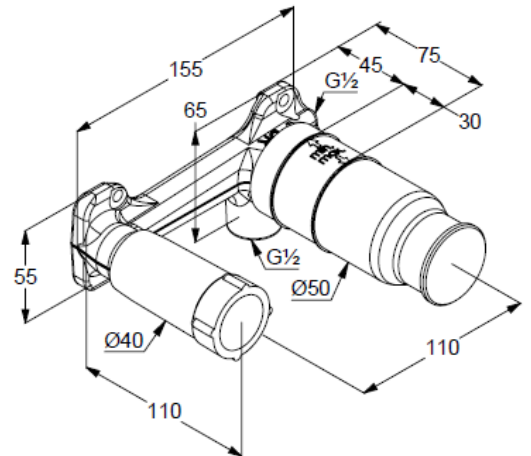

Technische Daten/ Technical Data

KLUDI
Unterputz-Waschtisch-2-Loch-Wand-Armatur
Unterputz-Rohbau-Set
DN 15

Artikel- Nr.: 38241

Oberfläche:
Unterputz-Rohbau-Set

Artikeltext
Hersteller KLUDI GmbH & Co. KG
Typ: KLUDI
Unterputz-Waschtisch-2-Loch-Wand-Armatur
Artikel- Nr.: 38241

Unterputz-Waschtisch-2-Loch-Wand-Armatur
Unterputz-Rohbau-Set
Einhebelmischer
für Wandeinbau
mit Rohbau-Schutzkappe
ohne Feinbauset
vertikale Wandmontage
Keramik-Kartusche mit Heißwasserbegrenzung
Durchflussmenge bei 3 bar 15 l/min.

Produktabbildung/ Product picture

Maßzeichnung/ Dimensional drawing

Durchfluss/ Flow rate