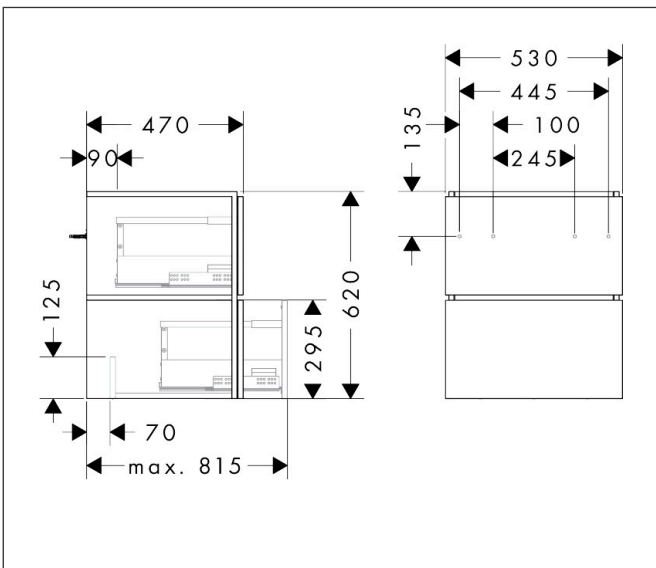

Merk	hansgrohe
Artikelnaam	<b>Xilesa E</b> badmeubel 530/470 met 2 lades PushOpen voor wastafel
Art.nr.	54292700
Oppervlakte	mat wit
Netto prijs	767,15 EUR

## Maat tekeningen

## Certificaat

Merk hansgrohe  
 Artikelnaam **Xilesa E** badmeubel 530/470 met 2 lades PushOpen voor wastafel  
 Art.nr. 54292700  
 Oppervlakte mat wit  
 Netto prijs 767,15 EUR

## Explosietekening voor bouwjaar: >03/25

Merk hansgrohe  
 Artikelnaam **Xilesa E** badmeubel 530/470 met 2 lades PushOpen voor wastafel  
 Art.nr. 54292700  
 Oppervlakte mat wit  
 Netto prijs 767,15 EUR