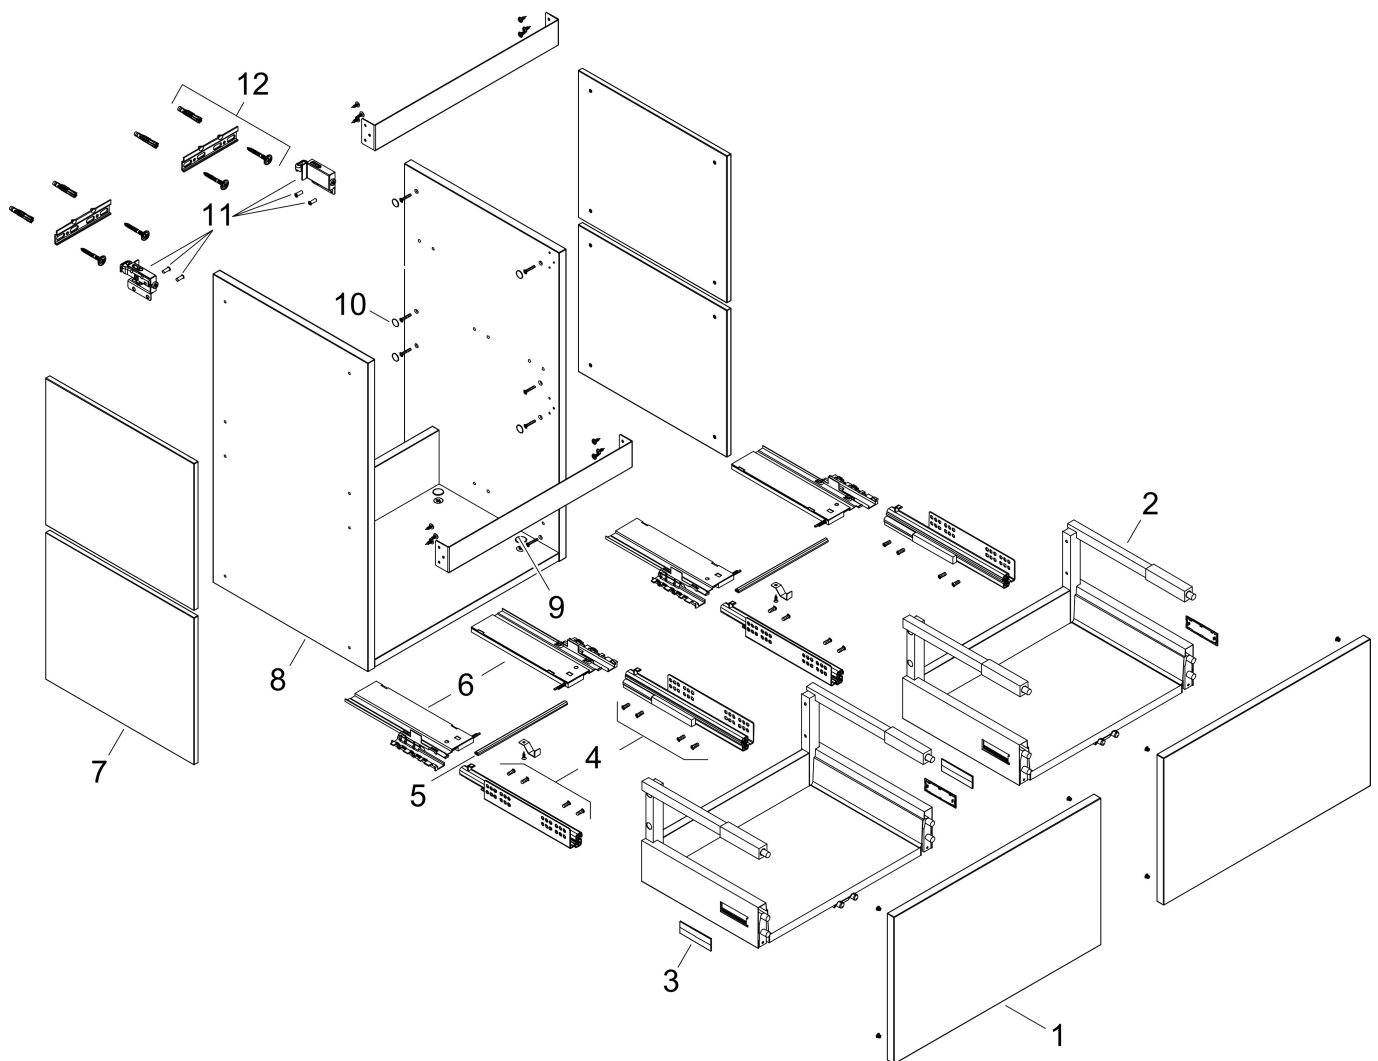

Merk	hansgrohe
Artikelnaam	Xilesa E badmeubel 530/470 met 2 lades PushOpen voor wastafel
Art.nr.	54292700
Oppervlakte	mat wit
Netto prijs	767,15 EUR

Explosietekening voor bouwjaar: >03/25

Merk hansgrohe
Artikelnaam **Xilesa E** badmeubel 530/470 met 2 lades PushOpen voor wastafel
Art.nr. 54292700
Oppervlakte mat wit
Netto prijs 767,15 EUR

Onderdelen voor bouwjaar: >03/25

Pos	Beschrijving	Art.nr.	Prijs
1	meubelfront	98031700	118,25
2	uittrekelement	92085000	193,02
3	afdekkapset	87917000	21,22
4	ladegeleiders	85157000	81,54
5	Synchronisatiestaaf	98044000	34,01
6		98028000	95,16
7	dekorplaat	92580700	118,25
8	meubelromp	97247000	380,02
9	afdekkap	92053000	17,26
10	afdekkap	92050000	13,21
11	montageset	87198000	54,08
12	montageset	87197000	54,08
a		54289760	61,78
b	Sifon compl.	54235000	41,18