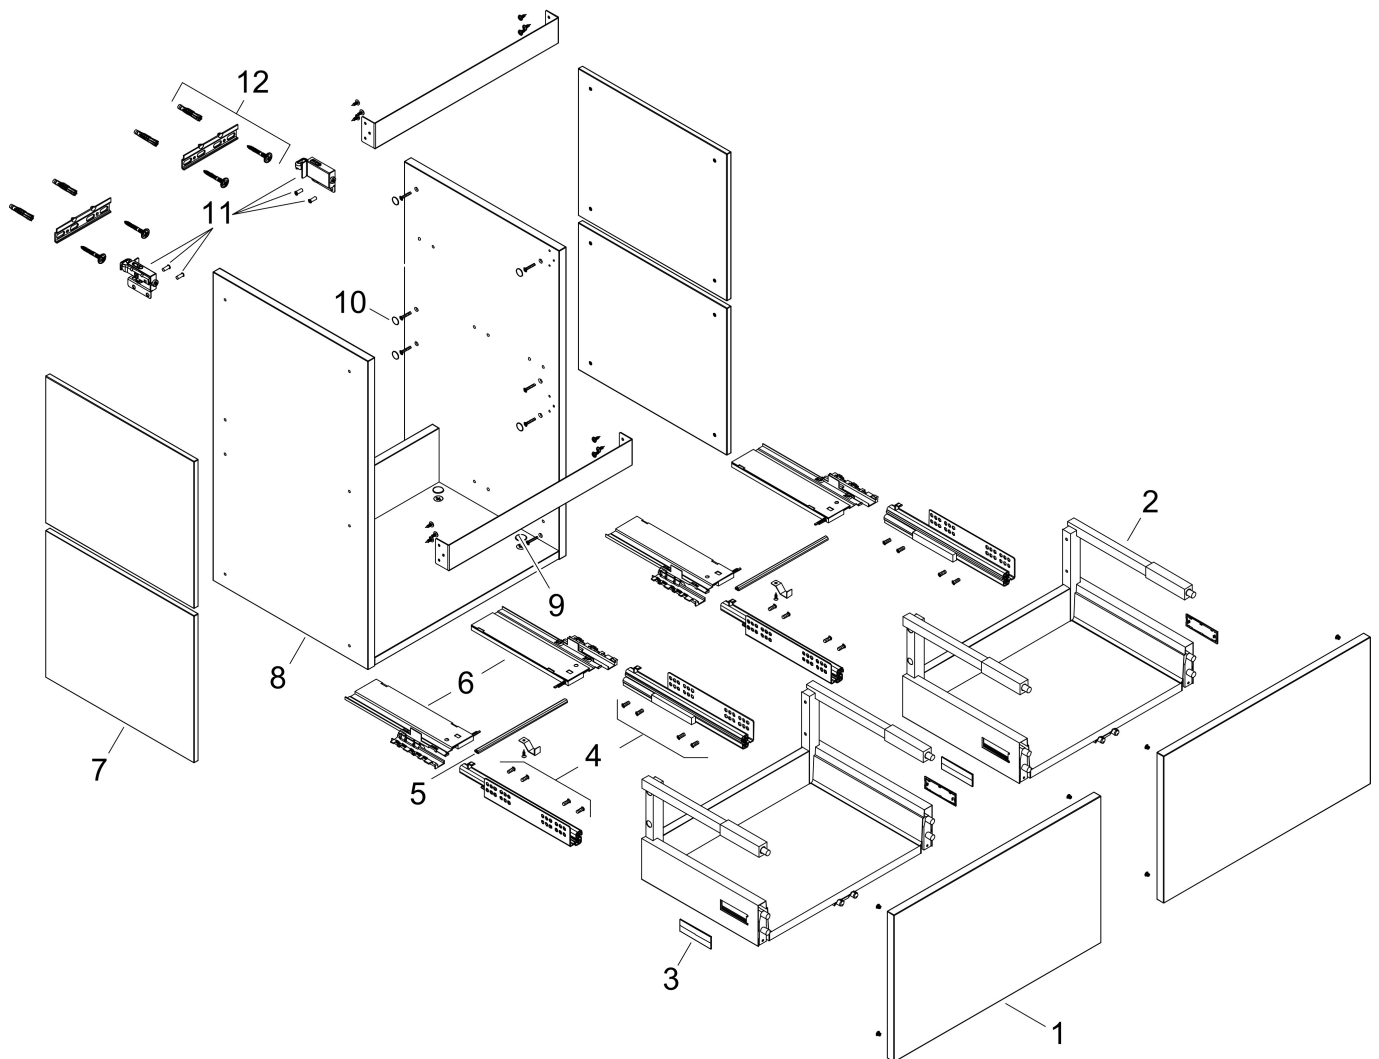

Merk hansgrohe
 Artikelnaam **Xilesa E** badmeubel 530/470 met 2 lades PushOpen voor wastafel
 Art.nr. 54292760
 Oppervlakte Slate Matt Grey
 Netto prijs 767,15 EUR

Product foto

Kenmerken

- basismateriaal meubels: vezelplaat van gemiddelde dichtheid (MDF)
- oppervlaktemateriaal meubels: lak
- MoistureProof: duurzaam materiaal dat lang mooi blijft
- met zijgreepopening
- open via PushOpen-functie
- type opening: volledig uittrekbaar
- 2 lades
- SoftClose, voor vloeiend en zacht sluiten
- wandmontage
- montagevoorwaarde: voorgemonteerd
- met bevestigingsmateriaal
- wastafel dient apart besteld te worden
- ruimtebesparende sifon (#54235000) is nodig voor de installatie en moet afzonderlijk worden besteld

Maat tekeningen

Technologie

Certificaat

Merk hansgrohe
 Artikelnaam **Xilesa E** badmeubel 530/470 met 2 lades PushOpen voor wastafel
 Art.nr. 54292760
 Oppervlakte Slate Matt Grey
 Netto prijs 767,15 EUR

Benodigde onderdelen

Product foto	Artikelnaam	Art.nr.	Prijs
	hansgrohe Ruimtebesparende sifon voor wastafels 50 mm	54235000	41,18

Merk hansgrohe
Artikelnaam **Xilesa E** badmeubel 530/470 met 2 lades PushOpen voor wastafel
Art.nr. 54292760
Oppervlakte Slate Matt Grey
Netto prijs 767,15 EUR

Explosietekening voor bouwjaar: >03/25

Merk hansgrohe
 Artikelnaam **Xilesa E** badmeubel 530/470 met 2 lades PushOpen voor wastafel
 Art.nr. 54292760
 Oppervlakte Slate Matt Grey
 Netto prijs 767,15 EUR