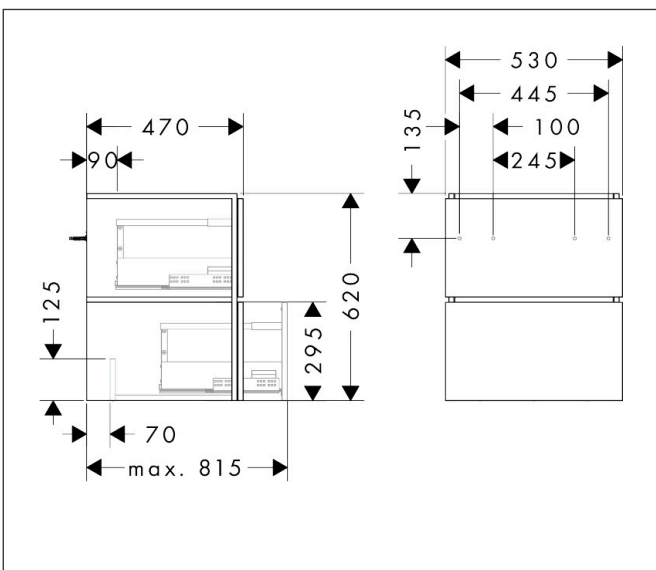

Merk hansgrohe
 Artikelnaam **Xilesa E** badmeubel 530/470 met 2 lades PushOpen voor wastafel
 Art.nr. 54292760
 Oppervlakte Slate Matt Grey
 Netto prijs 767,15 EUR

Product foto

Kenmerken

- basismateriaal meubels: vezelplaat van gemiddelde dichtheid (MDF)
- oppervlaktemateriaal meubels: lak
- MoistureProof: duurzaam materiaal dat lang mooi blijft
- met zijgreepopening
- open via PushOpen-functie
- type opening: volledig uittrekbaar
- 2 lades
- SoftClose, voor vloeiend en zacht sluiten
- wandmontage
- montagevoorwaarde: voorgemonteerd
- met bevestigingsmateriaal
- wastafel dient apart besteld te worden
- ruimtebesparende sifon (#54235000) is nodig voor de installatie en moet afzonderlijk worden besteld

Maat tekeningen

Technologie

Certificaat

Merk hansgrohe
 Artikelnaam **Xilesa E** badmeubel 530/470 met 2 lades PushOpen voor wastafel
 Art.nr. 54292760
 Oppervlakte Slate Matt Grey
 Netto prijs 767,15 EUR

Benodigde onderdelen

Product foto	Artikelnaam	Art.nr.	Prijs
	hansgrohe Ruimtebesparende sifon voor wastafels 50 mm	54235000	41,18

Merk hansgrohe
Artikelnaam **Xilesa E** badmeubel 530/470 met 2 lades PushOpen voor wastafel
Art.nr. 54292760
Oppervlakte Slate Matt Grey
Netto prijs 767,15 EUR

Explosietekening voor bouwjaar: >03/25

Merk hansgrohe
 Artikelnaam **Xilesa E** badmeubel 530/470 met 2 lades PushOpen voor wastafel
 Art.nr. 54292760
 Oppervlakte Slate Matt Grey
 Netto prijs 767,15 EUR