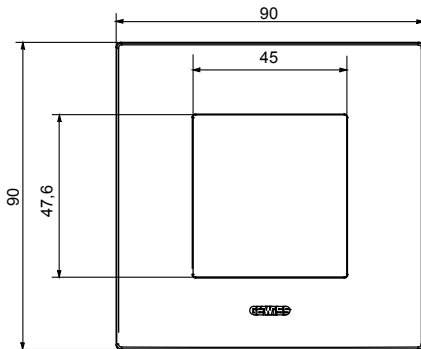

Serie van ChoruSmart huishoudelijke platen, gemaakt in een brede verscheidenheid aan vormen, kleuren, materialen en afwerkingen. Ze omvat vijf verschillende vormen (ONE, GEO, EGO, LUX, ICE en ICE Touch) voor rechthoekige dozen met een capaciteit tot 12 modules en drie verschillende vormen (ONE International, GEO International en LUX International) geschikt voor ronde/vierkante dozen, zowel enkelvoudig als gecombineerd in horizontale en verticale configuraties, met een capaciteit van 2 tot 2+2+2+2 modules. Alle platen van de ChoruSmart huishoudelijke serie gebruiken dezelfde steunen, zonder de behoefte aan aanvullende adapters. De serie omvat ook blanco platen, waterdichte IP55-platen en contourplaten.

Familie	EGO International	Omschrijving	2 modules
Kleur	Goud	Materiaal	Technopolymeer
Afwerking	Dekkende afwerking	Voor ondersteuning codes	GW16821, GW16822, GW16823, GW16821N, GW16822N
Gloeidraadtest	650 °C	Thermodruk met kogel	70 °C
Standaard	EN 60669-1	Electrocod	0110

### DIMENSIONAL