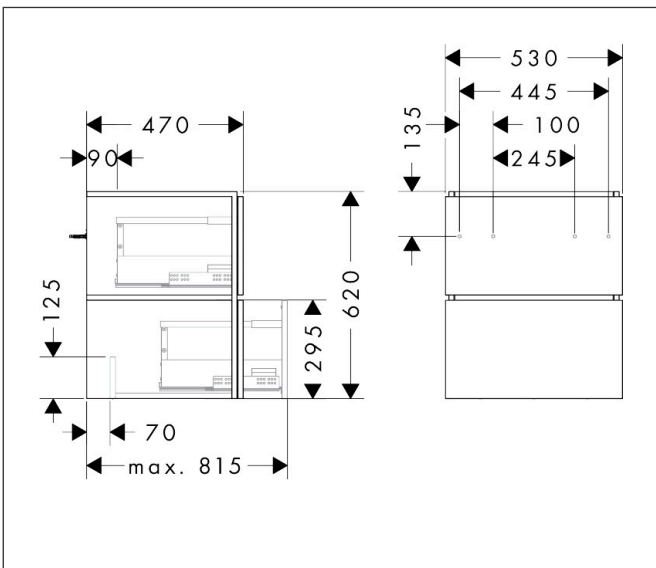

Merk	hansgrohe
Artikelnaam	Xilesa E badmeubel 530/470 met 2 lades PushOpen voor wastafel
Art.nr.	54292780
Oppervlakte	Sand Matt Beige
Netto prijs	767,15 EUR

Product foto

Kenmerken

- basismateriaal meubels: vezelplaat van gemiddelde dichtheid (MDF)
- oppervlaktemateriaal meubels: lak
- MoistureProof: duurzaam materiaal dat lang mooi blijft
- met zijgreepopening
- open via PushOpen-functie
- type opening: volledig uittrekbaar
- 2 lades
- SoftClose, voor vloeiend en zacht sluiten
- wandmontage
- montagevoorwaarde: voorgemonteerd
- met bevestigingsmateriaal
- wastafel dient apart besteld te worden
- ruimtebesparende sifon (#54235000) is nodig voor de installatie en moet afzonderlijk worden besteld

Maat tekeningen

Technologie

Certificaat

Merk hansgrohe
 Artikelnaam **Xilesa E** badmeubel 530/470 met 2 lades PushOpen voor wastafel
 Art.nr. 54292780
 Oppervlakte Sand Matt Beige
 Netto prijs 767,15 EUR

Benodigde onderdelen

Product foto	Artikelnaam	Art.nr.	Prijs
	hansgrohe Ruimtebesparende sifon voor wastafels 50 mm	54235000	41,18

Merk hansgrohe
Artikelnaam **Xilesa E** badmeubel 530/470 met 2 lades PushOpen voor wastafel
Art.nr. 54292780
Oppervlakte Sand Matt Beige
Netto prijs 767,15 EUR

Explosietekening voor bouwjaar: >03/25

Merk hansgrohe
 Artikelnaam **Xilesa E** badmeubel 530/470 met 2 lades PushOpen voor wastafel
 Art.nr. 54292780
 Oppervlakte Sand Matt Beige
 Netto prijs 767,15 EUR