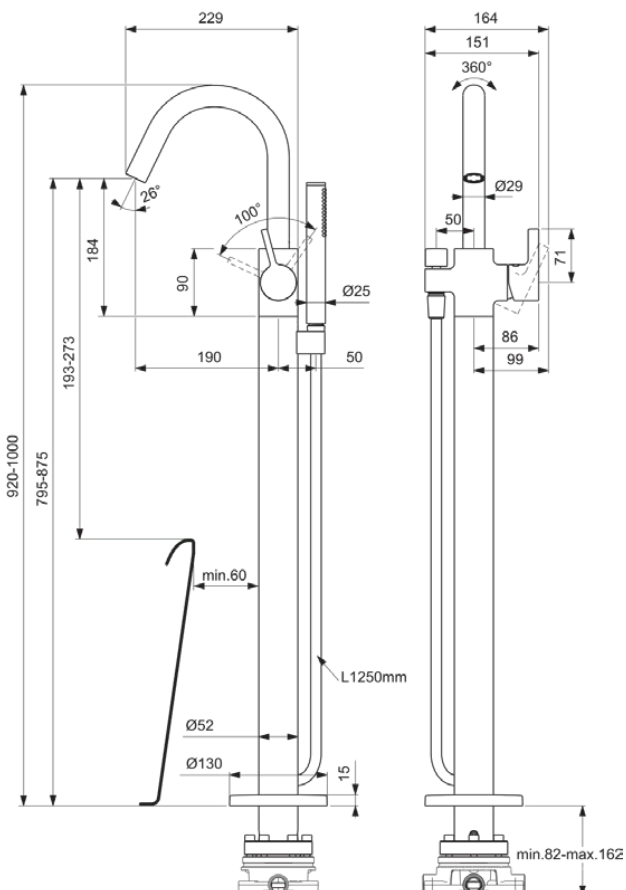

JOY

BD461GN

JOY | Vrijstaande badmengkraan 151x265.5x920 mm, 190 mm sprong uitloop in Silver Storm afwerking, Kit 1 required (A6133), 8 l/min (3 bar) | Verborgen straalregelaar, Click technologie, FirmaFlow, PVD technologie

Afbeelding & technische tekening

Algemene informatie

Productcategorie:	Bad/douchemengkranen
Producttype:	Vrijstaande badmengkraan
Merk:	Ideal Standard
Collectie:	JOY
Ontwerper:	Palomba Serafini Associati
Colour:	GN - Silver Storm
Afwerking van het oppervlak:	satijn
Hoogte (mm):	920 - 1000
Breedte (mm):	151
Lengte / sprong (mm):	265.5
Bevestigingswijze:	Inbouwdeel benodigd
Aanbevolen inbouwdeel:	A6133
Nettogewicht (kg):	7.52
EAN-code:	3800861111030

Naam van het ACS-certificaat: 24 ACC LY 177

Product specificaties

Aantal rozetten:	1
Aantal grepen:	1
Kleurcode:	GN
Kleuromschrijving:	Silver Storm
Cool Body Technologie:	Nee
Afsluitbare S-koppelingen:	Nee
FirmaFlow mengpatroon:	Ja
Instelbare spoeltijd:	Nee
Positie greep:	Zijkant
Materiaal:	Metaal
Materiaalkwaliteit:	Messing
Maximale volumestroom bij 3 bar (l/min):	8
Maximale volumestroom bij 3 bar (l/min) voor alle uitgangen:	8

Product specificaties

Max. debiet bij 3 bar (l) voor handdouche:	8
PVD technologie:	Ja
Vorm van de rozet(ten):	Rond
Schroefdraad van de doucheslang:	G 1/2
Type uitloop:	Vast
Uitloop type:	Gegoten
Oppervlakte dekking:	PVD
Afwerking van het oppervlak:	satijn
Draibare uitloop:	Nee
Type straalregelaar:	Beluchter
Zichtbaarheid van de straalregelaar:	Verborgen
Temperatuurbegrenzer:	Ja
Type greep:	Hendel
Type temperatuurregeling:	Handmatig bediend
Met omstelling:	Ja
Met rozet(ten):	Ja
Met grepen:	Ja
Met badset:	Ja
Met uitloop:	Ja
Bevestigingswijze:	Inbouwdeel benodigd
Bevestigingswijze:	Vloer / Inbouw
Geluidsarme S-koppelingen:	Nee
Met S-koppelingen:	Nee