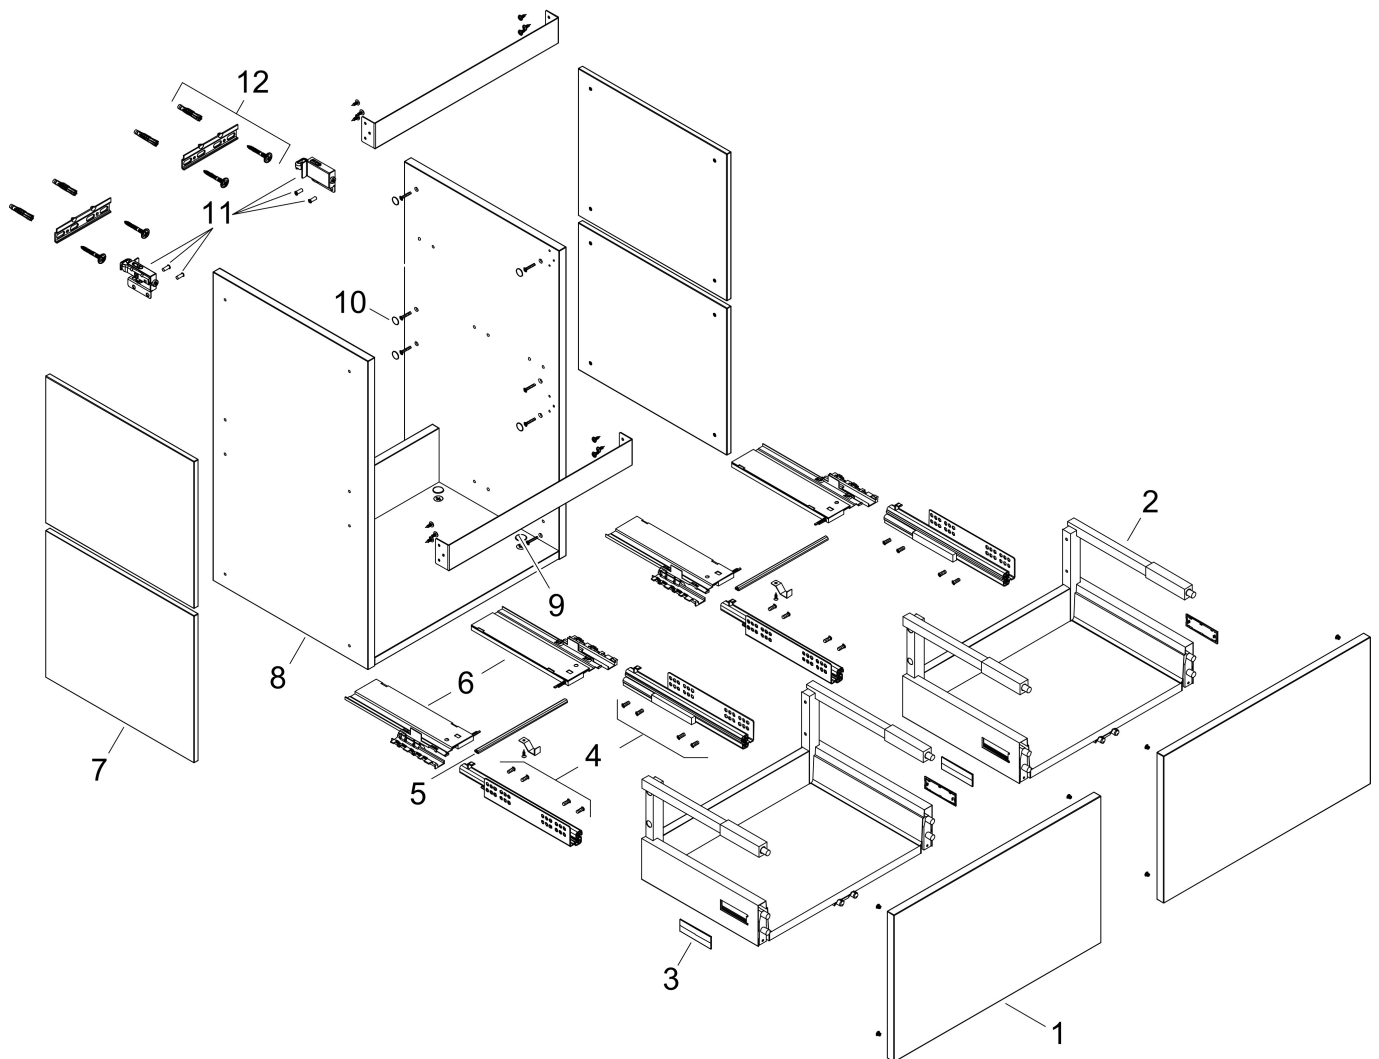

Merk	hansgrohe
Artikelnaam	Xilesa E badmeubel 580/470 met 2 lades PushOpen voor wastafel
Art.nr.	54293550
Oppervlakte	Cashmere Oak
Netto prijs	770,52 EUR

Product foto

Kenmerken

- basismateriaal meubels: 3-laags spaanplaat met hoge dichtheid
- oppervlaktemateriaal meubels: melamine directe coating
- MoistureProof: duurzaam materiaal dat lang mooi blijft
- met zijgreepopening
- open via PushOpen-functie
- type opening: volledig uittrekbaar
- 2 lades
- SoftClose, voor vloeiend en zacht sluiten
- wandmontage
- montagevoorwaarde: voorgemonteerd
- met bevestigingsmateriaal
- wastafel dient apart besteld te worden
- ruimtebesparende sifon (#54235000) is nodig voor de installatie en moet afzonderlijk worden besteld

Maat tekeningen

Technologie

Certificaat

Merk hansgrohe
 Artikelnaam **Xilesa E** badmeubel 580/470 met 2 lades PushOpen voor wastafel
 Art.nr. 54293550
 Oppervlakte Cashmere Oak
 Netto prijs 770,52 EUR

Benodigde onderdelen

Product foto	Artikelnaam	Art.nr.	Prijs
	hansgrohe Ruimtebesparende sifon voor wastafels 50 mm	54235000	41,18

Merk	hansgrohe
Artikelnaam	Xilesa E badmeubel 580/470 met 2 lades PushOpen voor wastafel
Art.nr.	54293550
Oppervlakte	Cashmere Oak
Netto prijs	770,52 EUR

Explosietekening voor bouwjaar: >03/25

Merk hansgrohe
 Artikelnaam **Xilesa E** badmeubel 580/470 met 2 lades PushOpen voor wastafel
 Art.nr. 54293550
 Oppervlakte Cashmere Oak
 Netto prijs 770,52 EUR

Onderdelen voor bouwjaar: >03/25