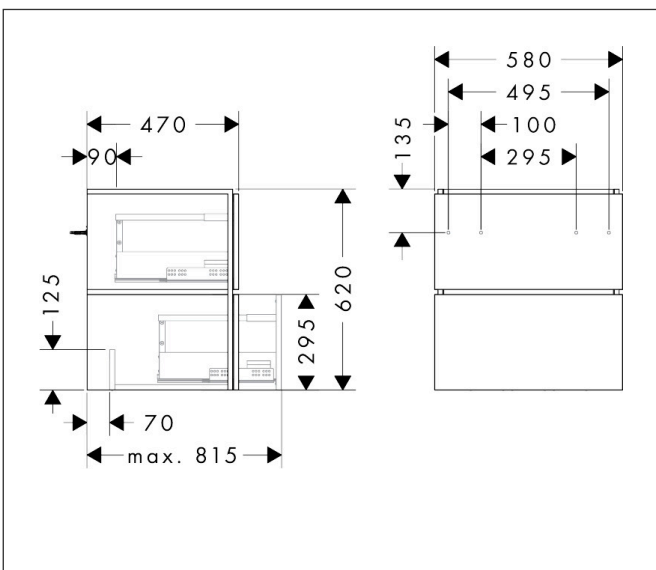

Merk	hansgrohe
Artikelnaam	Xilesa E badmeubel 580/470 met 2 lades PushOpen voor wastafel
Art.nr.	54293550
Oppervlakte	Cashmere Oak
Netto prijs	770,52 EUR

Product foto

Kenmerken

- basismateriaal meubels: 3-laags spaanplaat met hoge dichtheid
- oppervlaktemateriaal meubels: melamine directe coating
- MoistureProof: duurzaam materiaal dat lang mooi blijft
- met zijgreepopening
- open via PushOpen-functie
- type opening: volledig uittrekbaar
- 2 lades
- SoftClose, voor vloeiend en zacht sluiten
- wandmontage
- montagevoorwaarde: voorgemonteerd
- met bevestigingsmateriaal
- wastafel dient apart besteld te worden
- ruimtebesparende sifon (#54235000) is nodig voor de installatie en moet afzonderlijk worden besteld

Maat tekeningen

Technologie

Certificaat

Merk hansgrohe
 Artikelnaam **Xilesa E** badmeubel 580/470 met 2 lades PushOpen voor wastafel
 Art.nr. 54293550
 Oppervlakte Cashmere Oak
 Netto prijs 770,52 EUR

Benodigde onderdelen

Product foto	Artikelnaam	Art.nr.	Prijs
	hansgrohe Ruimtebesparende sifon voor wastafels 50 mm	54235000	41,18

Merk	hansgrohe
Artikelnaam	Xilesa E badmeubel 580/470 met 2 lades PushOpen voor wastafel
Art.nr.	54293550
Oppervlakte	Cashmere Oak
Netto prijs	770,52 EUR

Explosietekening voor bouwjaar: >03/25

Merk hansgrohe
 Artikelnaam **Xilesa E** badmeubel 580/470 met 2 lades PushOpen voor wastafel
 Art.nr. 54293550
 Oppervlakte Cashmere Oak
 Netto prijs 770,52 EUR

Onderdelen voor bouwjaar: >03/25