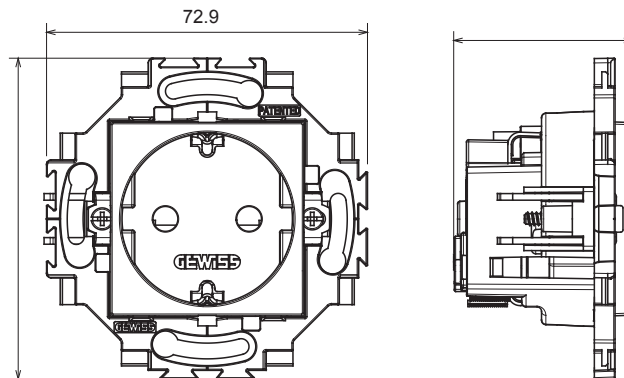

Huishoudelijke serie geschikt voor installaties op ronde en vierkante dozen, gekenmerkt door een elegante uitstraling en klassieke vormen. De platen, gemaakt van technopolymeer in zeven kleuren en met verschillende modulariteiten, van 1- tot 5-gang, kunnen zowel horizontaal als verticaal worden geïnstalleerd. De serie, ontwikkeld rondom een kern van aansluitkamapparaten, is verkrijgbaar in twee kleuren: wit en ivoor, beide met een glanzende afwerking. Uitbreidbaar met ChorusSmart modulaire apparaten.

Categorie	Wandcontactdoos	Standaard	Duitse standaard
Kleur	Ivoor	Materiaal	Technopolymeer
Afwerking	Glimmend	Omschrijving	2P+E - 16 A
Voltage	250 Vac	Voor stekkerpinnen	Ø 4,8 mm
Kenmerken	Met kleppen	Type klemmen	Schroefloos
Bevestiging	Met koppelingen/schroeven	Gloeidraadtest	850 °C
Thermodruk met kogel	125 °C	Weerstand bij testvoltage	2000 V op 50 Hz gedurende 1 minuut
Isolatieweerstand	> 5 MOhm	Verlengde bedieningscontactdoos (aant. positiewijziging)	10.000 op In 250 Vac cosφ=0,8
Klemgrip op kabeltractie	30 N	Klem aandraaicapaciteit	0,5-2x2,5 mm ² stijve kabels
Standaard	IEC 60884-1		

DIMENSIONAL

0.68

TECHNICAL SYMBOLOGY

STANDARDS/APPROVALS