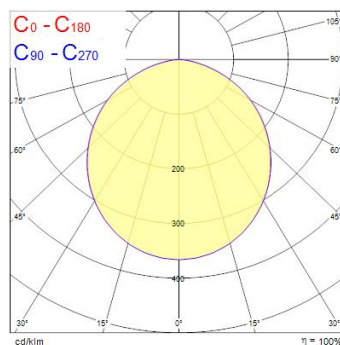

### Dimensions (mm)

### Photometrics

Distance [m]	Cone diameter [m]	E175 [lx]	E150 [lx]	E100 [lx]
0.5	1.42	368	77	78
	1.41			
1.0	2.85	201	19	20
	2.81			
1.5	4.27	90	9	9
	4.22			
2.0	5.69	50	5	5
	5.63			
2.5	7.11	32	1	1
	7.04			
3.0	8.54	22	1	1
	8.44			

Distance [m]      Cone diameter [m]      Illuminance [lx]

— C0 - C180 (Half beam angle: 109.2°)  
 — C90 - C270 (Half beam angle: 109.2°)