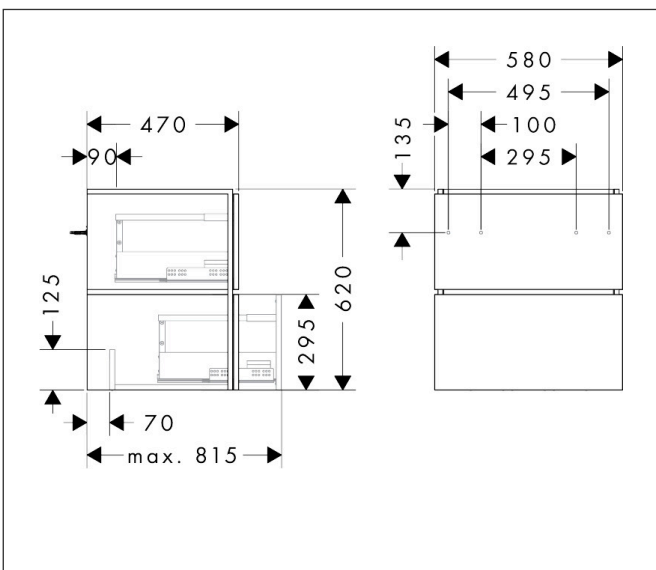

Merk	hansgrohe
Artikelnaam	Xilesa E badmeubel 580/470 met 2 lades PushOpen voor wastafel
Art.nr.	54293700
Oppervlakte	mat wit
Netto prijs	770,52 EUR

Product foto

Kenmerken

- basismateriaal meubels: vezelplaat van gemiddelde dichtheid (MDF)
- oppervlaktemateriaal meubels: lak
- MoistureProof: duurzaam materiaal dat lang mooi blijft
- met zijgreepopening
- open via PushOpen-functie
- type opening: volledig uittrekbaar
- 2 lades
- SoftClose, voor vloeiend en zacht sluiten
- wandmontage
- montagevoorwaarde: voorgemonteerd
- met bevestigingsmateriaal
- wastafel dient apart besteld te worden
- ruimtebesparende sifon (#54235000) is nodig voor de installatie en moet afzonderlijk worden besteld

Maat tekeningen

Technologie

Certificaat

Merk hansgrohe
 Artikelnaam **Xilesa E** badmeubel 580/470 met 2 lades PushOpen voor wastafel
 Art.nr. 54293700
 Oppervlakte mat wit
 Netto prijs 770,52 EUR

Benodigde onderdelen

Product foto	Artikelnaam	Art.nr.	Prijs
	hansgrohe Ruimtebesparende sifon voor wastafels 50 mm	54235000	41,18

Merk hansgrohe
Artikelnaam **Xilesa E** badmeubel 580/470 met 2 lades PushOpen voor wastafel
Art.nr. 54293700
Oppervlakte mat wit
Netto prijs 770,52 EUR

Explosietekening voor bouwjaar: >03/25

Merk hansgrohe
 Artikelnaam **Xilesa E** badmeubel 580/470 met 2 lades PushOpen voor wastafel
 Art.nr. 54293700
 Oppervlakte mat wit
 Netto prijs 770,52 EUR

Onderdelen voor bouwjaar: >03/25