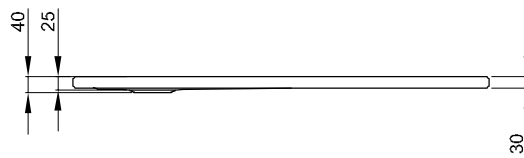

BetteUltra 1000 mm

Douchebakken \geq 1000 mm

Douchebakken < 1000 mm

Illustratie met voorgemonteerde Minimum-douchebakdrager (T1).

Illustratie met voorgemonteerde Minimum-douchebakdrager (T1).

Informatie

Vanaf een zijlengte van 1000 mm adviseren wij het gebruik van de BetteLevel ondersteuningspoot B57-0426 aan.

De BetteLevel ondersteuningspoot B57-0426 kan niet worden gecombineerd met de voorgemonteerde Minimum-douchebakdrager (T1).

Leveringsomvang

Inclusief geluiddempende matten.

Afmeting

Bestelnr.	Maat in mm	A	B	C	D	G	H
5879	1000 x 700 x 25	1000	700	900	600	210	350
1650	1000 x 750 x 25	1000	750	900	650	210	375
5490	1000 x 800 x 25	1000	800	900	700	210	400
1660	1000 x 900 x 25	1000	900	900	800	210	450
5940	1000 x 1000 x 25	1000	1000	900	900	210	500