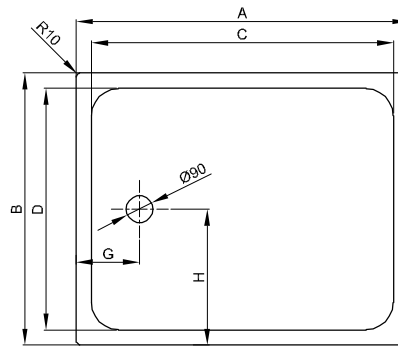

BetteUltra 1000 mm

Douchebakken \geq 1000 mm

Douchebakken < 1000 mm

Illustratie met voorgemonteerde Minimum-douchebakdrager (T1).

Illustratie met voorgemonteerde Minimum-douchebakdrager (T1).

Informatie

Vanaf een zijlengte van 1000 mm adviseren wij het gebruik van de BetteLevel ondersteuningspoot B57-0426 aan.

De BetteLevel ondersteuningspoot B57-0426 kan niet worden gecombineerd met de voorgemonteerde Minimum-douchebakdrager (T1).

Leveringsomvang

Inclusief geluiddempende matten.

Afmeting

Bestelnr.	Maat in mm	A	B	C	D	G	H
5879	1000 x 700 x 25	1000	700	900	600	210	350
1650	1000 x 750 x 25	1000	750	900	650	210	375
5490	1000 x 800 x 25	1000	800	900	700	210	400
1660	1000 x 900 x 25	1000	900	900	800	210	450
5940	1000 x 1000 x 25	1000	1000	900	900	210	500