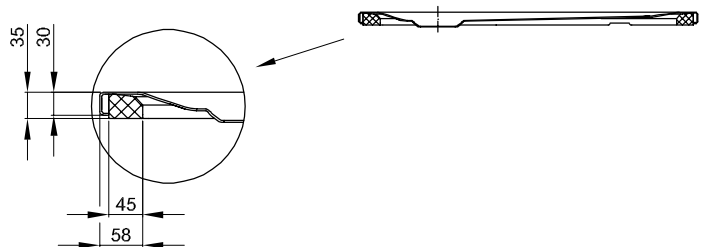

BetteUltra 1000 mm

Douchebakken \geq 1000 mm

Douchebakken < 1000 mm

Illustratie met voorgemonteerde Minimum-douchebakdrager (T1).

Illustratie met voorgemonteerde Minimum-douchebakdrager (T1).

Informatie

Vanaf een zijlengte van 1000 mm adviseren wij het gebruik van de BetteLevel ondersteuningspoot B57-0426 aan.

De BetteLevel ondersteuningspoot B57-0426 kan niet worden gecombineerd met de voorgemonteerde Minimum-douchebakdrager (T1).

Leveringsomvang

Inclusief geluiddempende matten.

Afmeting

Bestelnr.	Maat in mm	A	B	C	D	G	H
5879	1000 x 700 x 25	1000	700	900	600	210	350
1650	1000 x 750 x 25	1000	750	900	650	210	375
5490	1000 x 800 x 25	1000	800	900	700	210	400
1660	1000 x 900 x 25	1000	900	900	800	210	450
5940	1000 x 1000 x 25	1000	1000	900	900	210	500