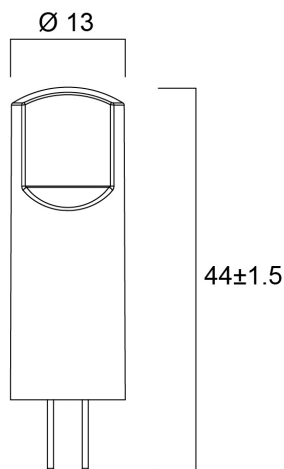

Technische gegevens

Afmetingen (mm)

Fotometrie

TLD GY6.35 V4 300lm 827 SL

Artikelnummer 0031878

SYLVANIA

Algemene gegevens

Productnaam	TLD GY6.35 V4 300lm 827 SL
Technologie	LED
Vermogen (nominaal) (W)	2.6
Ballonvorm	Overige
Lampvoet	GY6.35
Ballonafwerking	Helder
Geïntegreerde aanwezigheidssensor	NONE
Type armatuur (open/gesloten)	Open
Algemene toepassing	Horeca, Museums en galerieën, Residentieel & Consument, Winkel
Omgevingstemperatuur (°C)	-20°C...+40°C
Werkings temperatuur (°)	25
Virtual assistant compatibility	N/A
ETIM klasse	EC001959
Garantie	3 jaar

Gegevens levensduur

Gemiddelde nominale levensduur - L70 B50	15000
Gemiddelde levensduur (nominaal) (u)	15000
Gemiddelde levensduur (nominaal) (uur)	15000

Fysieke gegevens

Kleur behuizing	Zilver
IP waarde	IP20
Lengte (mm)	40
Nominale diameter product (mm)	14
Gewicht (kg)	0.003

TLD GY6.35 V4 300lm 827 SL

Artikelnummer 0031878

SYLVANIA

Verpakkingen

EAN code	5410288318783
Enkele lengte verpakking (cm)	6.1
Enkele breedte verpakking (cm)	5.1
Hoogte eenheidsverpakking (cm)	8.2
DUN14 (inner)	15410288318780
Eenheden per binnendoos	6
Binnenhoogte verpakking (cm)	16.4
Binnenbreedte verpakking (cm)	13.2
Binnenlengte verpakking (cm)	9.3
DUN14 (outer)	25410288318787
Eenheden per omdoos	48
Lengte omdoos (cm)	34.6
Breedte omdoos (cm)	28.2
Diepte omdoos (cm)	20.8