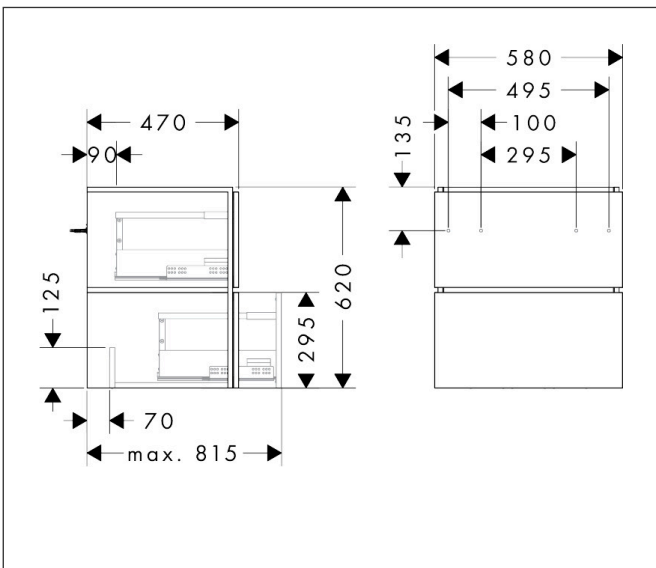

Merk hansgrohe
 Artikelnaam **Xilesa E** badmeubel 580/470 met 2 lades PushOpen voor wastafel
 Art.nr. 54293760
 Oppervlakte Slate Matt Grey
 Netto prijs 770,52 EUR

Product foto

Kenmerken

- basismateriaal meubels: vezelplaat van gemiddelde dichtheid (MDF)
- oppervlaktemateriaal meubels: lak
- MoistureProof: duurzaam materiaal dat lang mooi blijft
- met zijgreepopening
- open via PushOpen-functie
- type opening: volledig uittrekbaar
- 2 lades
- SoftClose, voor vloeiend en zacht sluiten
- wandmontage
- montagevoorwaarde: voorgemonteerd
- met bevestigingsmateriaal
- wastafel dient apart besteld te worden
- ruimtebesparende sifon (#54235000) is nodig voor de installatie en moet afzonderlijk worden besteld

Maat tekeningen

Technologie

Certificaat

Merk hansgrohe
 Artikelnaam **Xilesa E** badmeubel 580/470 met 2 lades PushOpen voor wastafel
 Art.nr. 54293760
 Oppervlakte Slate Matt Grey
 Netto prijs 770,52 EUR

Benodigde onderdelen

Product foto	Artikelnaam	Art.nr.	Prijs
	hansgrohe Ruimtebesparende sifon voor wastafels 50 mm	54235000	41,18

Merk hansgrohe
Artikelnaam **Xilesa E** badmeubel 580/470 met 2 lades PushOpen voor wastafel
Art.nr. 54293760
Oppervlakte Slate Matt Grey
Netto prijs 770,52 EUR

Explosietekening voor bouwjaar: >03/25

Merk hansgrohe
 Artikelnaam **Xilesa E** badmeubel 580/470 met 2 lades PushOpen voor wastafel
 Art.nr. 54293760
 Oppervlakte Slate Matt Grey
 Netto prijs 770,52 EUR