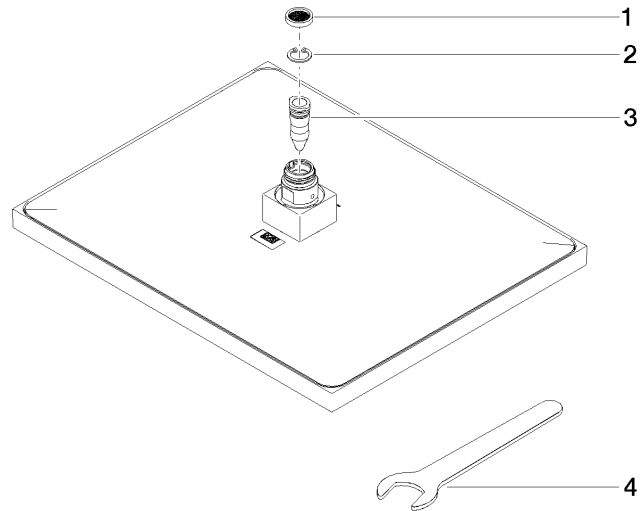

## Regenbrause eckig 300 x 240 mm - Dark Platinum gebürstet

---

04 12 05 063 11

## Regenbrause eckig 300 x 240 mm - Dark Platinum gebürstet

04 12 05 063 11

### Ersatzteilstückliste

Nr.	Artikelnummer	Benennung	Verbaumenge	Lieferzeit
	09 23 01 075 90	Siebichtung Ø 18 x 3,5 mm -	4	2