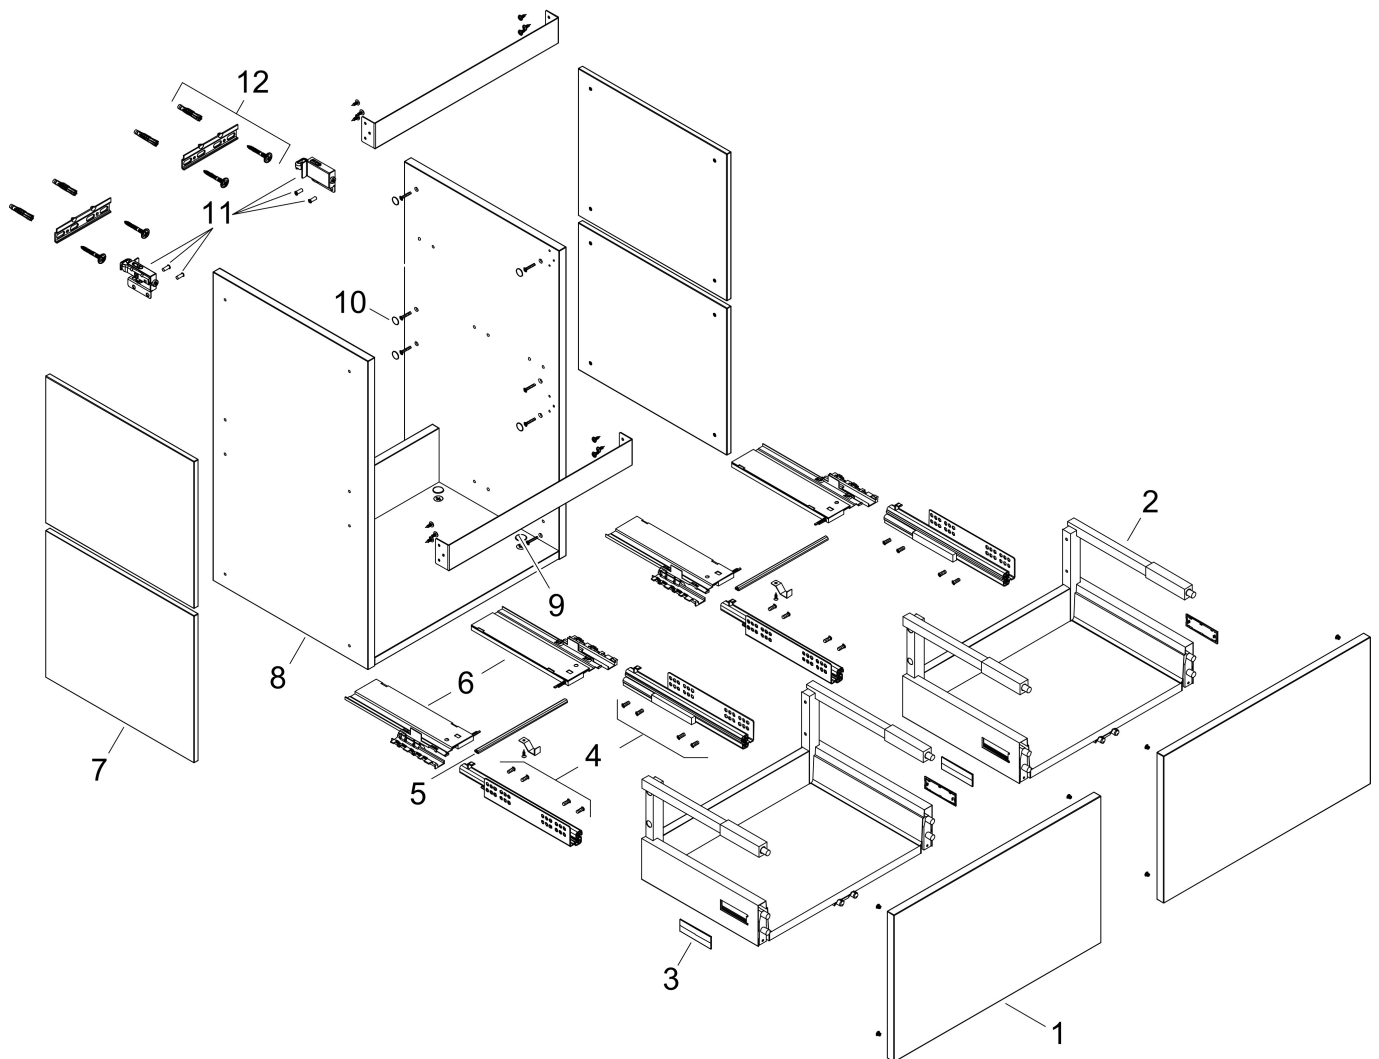

Merk hansgrohe
 Artikelnaam **Xilesa E** badmeubel 580/470 met 2 lades PushOpen voor wastafel
 Art.nr. 54293780
 Oppervlakte Sand Matt Beige
 Netto prijs 770,52 EUR

Product foto

Kenmerken

- basismateriaal meubels: vezelplaat van gemiddelde dichtheid (MDF)
- oppervlaktemateriaal meubels: lak
- MoistureProof: duurzaam materiaal dat lang mooi blijft
- met zijgreepopening
- open via PushOpen-functie
- type opening: volledig uittrekbaar
- 2 lades
- SoftClose, voor vloeiend en zacht sluiten
- wandmontage
- montagevoorwaarde: voorgemonteerd
- met bevestigingsmateriaal
- wastafel dient apart besteld te worden
- ruimtebesparende sifon (#54235000) is nodig voor de installatie en moet afzonderlijk worden besteld

Maat tekeningen

Technologie

Certificaat

Merk hansgrohe
 Artikelnaam **Xilesa E** badmeubel 580/470 met 2 lades PushOpen voor wastafel
 Art.nr. 54293780
 Oppervlakte Sand Matt Beige
 Netto prijs 770,52 EUR

Benodigde onderdelen

Product foto	Artikelnaam	Art.nr.	Prijs
	hansgrohe Ruimtebesparende sifon voor wastafels 50 mm	54235000	41,18

Merk hansgrohe
Artikelnaam **Xilesa E** badmeubel 580/470 met 2 lades PushOpen voor wastafel
Art.nr. 54293780
Oppervlakte Sand Matt Beige
Netto prijs 770,52 EUR

Explosietekening voor bouwjaar: >03/25

Merk hansgrohe
 Artikelnaam **Xilesa E** badmeubel 580/470 met 2 lades PushOpen voor wastafel
 Art.nr. 54293780
 Oppervlakte Sand Matt Beige
 Netto prijs 770,52 EUR