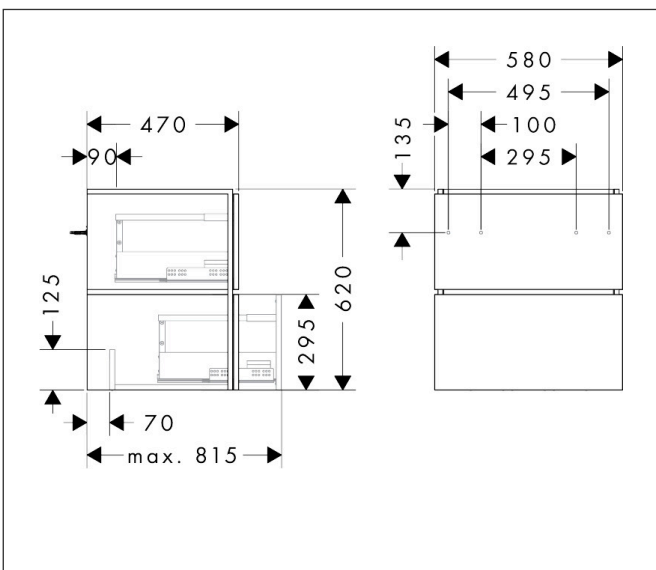

Merk hansgrohe
 Artikelnaam **Xilesa E** badmeubel 580/470 met 2 lades PushOpen voor wastafel
 Art.nr. 54293780
 Oppervlakte Sand Matt Beige
 Netto prijs 770,52 EUR

Product foto

Kenmerken

- basismateriaal meubels: vezelplaat van gemiddelde dichtheid (MDF)
- oppervlaktemateriaal meubels: lak
- MoistureProof: duurzaam materiaal dat lang mooi blijft
- met zijgreepopening
- open via PushOpen-functie
- type opening: volledig uittrekbaar
- 2 lades
- SoftClose, voor vloeiend en zacht sluiten
- wandmontage
- montagevoorwaarde: voorgemonteerd
- met bevestigingsmateriaal
- wastafel dient apart besteld te worden
- ruimtebesparende sifon (#54235000) is nodig voor de installatie en moet afzonderlijk worden besteld

Maat tekeningen

Technologie

Certificaat

Merk hansgrohe
 Artikelnaam **Xilesa E** badmeubel 580/470 met 2 lades PushOpen voor wastafel
 Art.nr. 54293780
 Oppervlakte Sand Matt Beige
 Netto prijs 770,52 EUR

Benodigde onderdelen

Product foto	Artikelnaam	Art.nr.	Prijs
	hansgrohe Ruimtebesparende sifon voor wastafels 50 mm	54235000	41,18

Merk hansgrohe
Artikelnaam **Xilesa E** badmeubel 580/470 met 2 lades PushOpen voor wastafel
Art.nr. 54293780
Oppervlakte Sand Matt Beige
Netto prijs 770,52 EUR

Explosietekening voor bouwjaar: >03/25

Merk hansgrohe
 Artikelnaam **Xilesa E** badmeubel 580/470 met 2 lades PushOpen voor wastafel
 Art.nr. 54293780
 Oppervlakte Sand Matt Beige
 Netto prijs 770,52 EUR