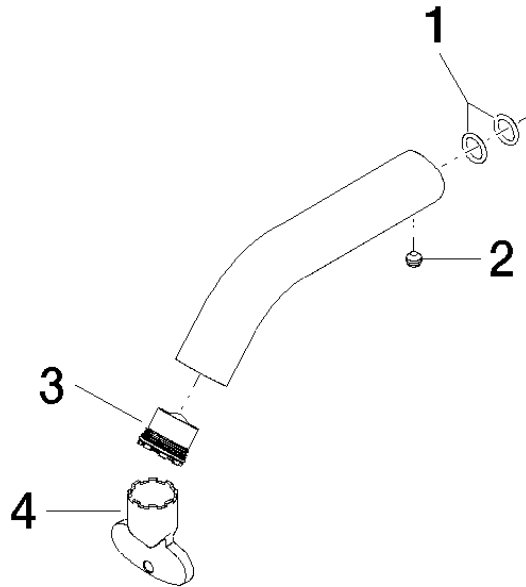

Auslauf 90 x 145 x 35 mm, 4,54 l/min. - Gelb

90 11 06 206 01

Auslauf 90 x 145 x 35 mm, 4,54 l/min. - Gelb

90 11 06 206 01

Auslauf 90 x 145 x 35 mm, 4,54 l/min. - Gelb

90 11 06 206 01

Auslauf 90 x 145 x 35 mm, 4,54 l/min. - Gelb

90 11 06 206 01

Produktversion bis 9/30/2020

Produktversion ab 9/30/2020

Auslauf 90 x 145 x 35 mm, 4,54 l/min. - Gelb

90 11 06 206 01

Ersatzteilstückliste

Produktversion bis 9/30/2020

Produktversion ab 9/30/2020

Nr.	Artikelnummer	Benennung	Verbaumenge	Lieferzeit
	90 14 10 060 00 90	O-Ring 8,0 x 1,5 mm -	5	2