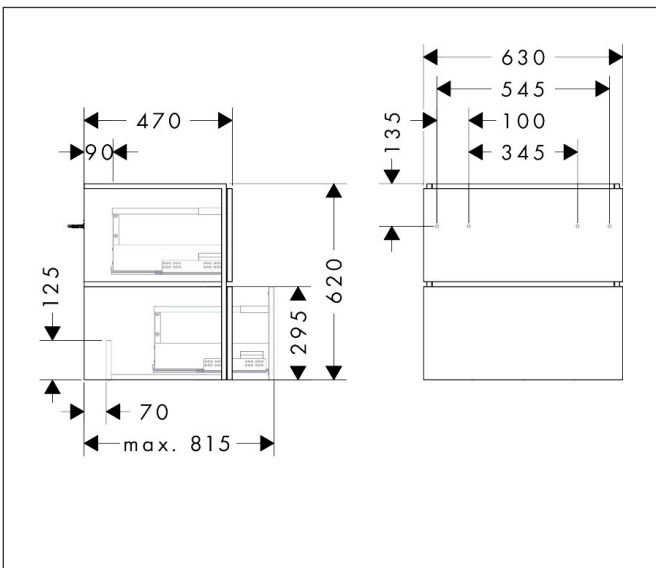

Merk hansgrohe  
 Artikelnaam **Xilesa E** badmeubel 630/470 met 2 lades PushOpen voor wastafel  
 Art.nr. 54294550  
 Oppervlakte Cashmere Oak  
 Netto prijs 781,75 EUR

## Maat tekeningen

## Certificaat

Merk hansgrohe  
 Artikelnaam **Xilesa E** badmeubel 630/470 met 2 lades PushOpen voor wastafel  
 Art.nr. 54294550  
 Oppervlakte Cashmere Oak  
 Netto prijs 781,75 EUR

## Explosietekening voor bouwjaar: >03/25

Merk hansgrohe  
 Artikelnaam **Xilesa E** badmeubel 630/470 met 2 lades PushOpen voor wastafel  
 Art.nr. 54294550  
 Oppervlakte Cashmere Oak  
 Netto prijs 781,75 EUR