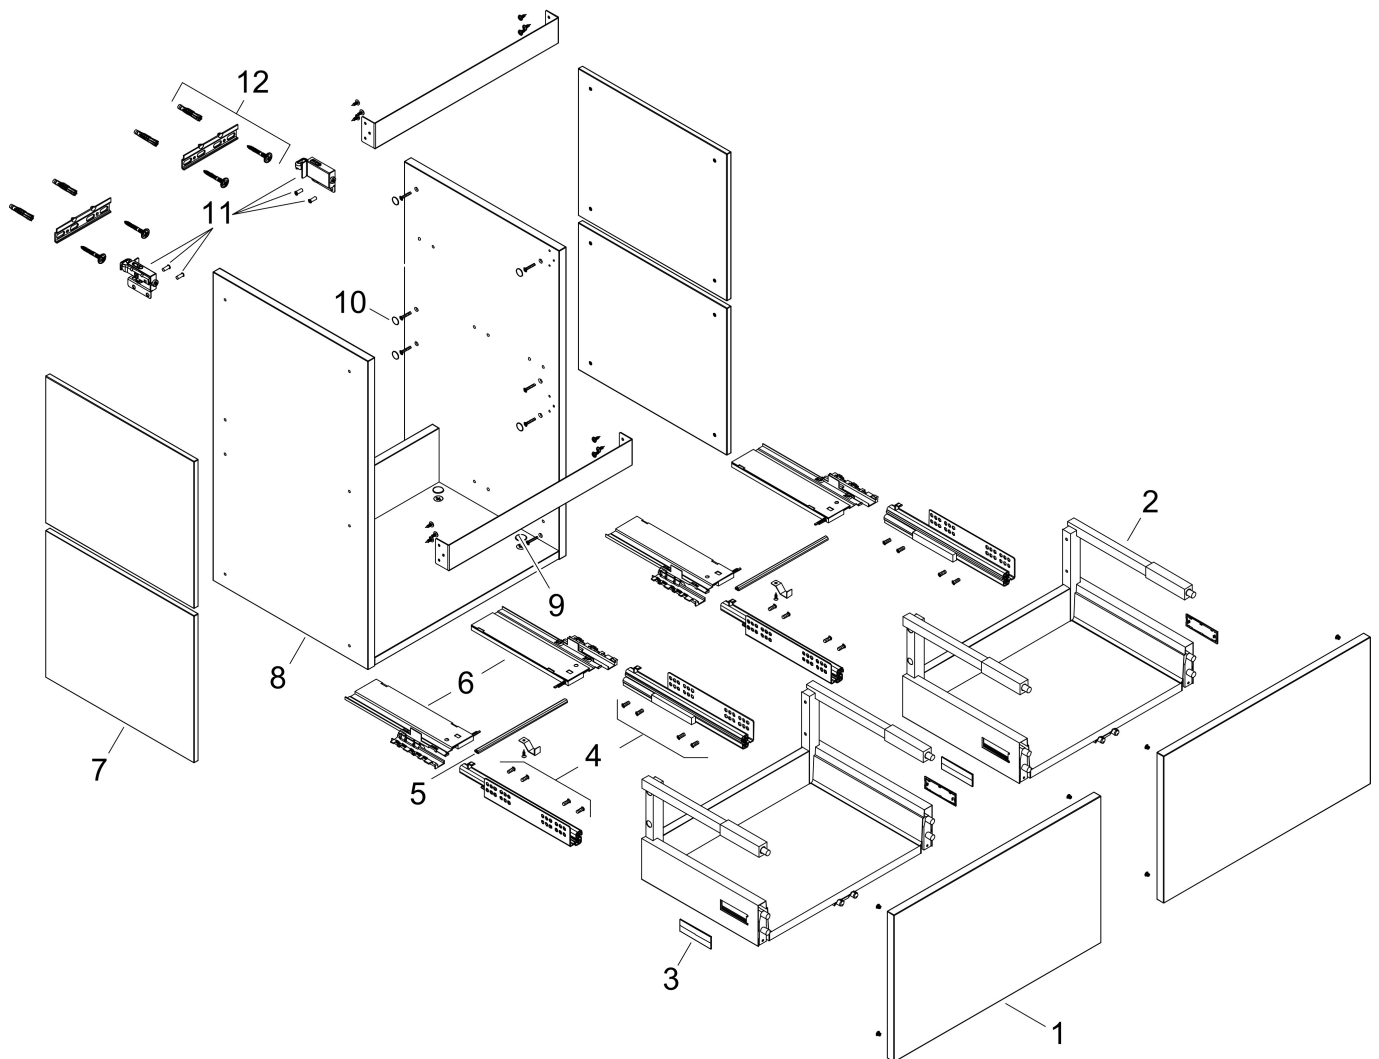

Merk	hansgrohe
Artikelnaam	Xilesa E badmeubel 630/470 met 2 lades PushOpen voor wastafel
Art.nr.	54294550
Oppervlakte	Cashmere Oak
Netto prijs	781,75 EUR

Explosietekening voor bouwjaar: >03/25

Merk hansgrohe
Artikelnaam **Xilesa E** badmeubel 630/470 met 2 lades PushOpen voor wastafel
Art.nr. 54294550
Oppervlakte Cashmere Oak
Netto prijs 781,75 EUR

Onderdelen voor bouwjaar: >03/25

Pos	Beschrijving	Art.nr.	Prijs
1	meubelfront	95760550	95,16
2	uittrekelement	92093000	236,70
3	afdekkapset	87917000	21,22
4	ladegeleiders	85157000	81,54
5	Synchronisatiestaaf	98044000	34,01
6		98028000	95,16
7	dekorplaat	92580550	81,54
8	meubelromp	98017000	380,02
9	afdekkap	92053000	17,26
10	afdekkap	92050000	13,21
11	montageset	87198000	54,08
12	montageset	87197000	54,08
a		54289760	61,78
14	Sifon compl.	54235000	41,18