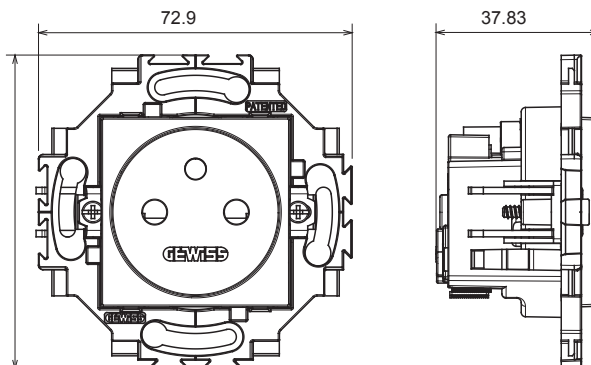

Huishoudelijke serie geschikt voor installaties op ronde en vierkante dozen, gekenmerkt door een elegante uitstraling en klassieke vormen. De platen, gemaakt van technopolymeer in zeven kleuren en met verschillende modulariteiten, van 1- tot 5-gang, kunnen zowel horizontaal als verticaal worden geïnstalleerd. De serie, ontwikkeld rondom een kern van aansluitkamapparaten, is verkrijgbaar in twee kleuren: wit en ivoor, beide met een glanzende afwerking. Uitbreidbaar met ChorusSmart modulaire apparaten.

Categorie	Wandcontactdoos	Standaard	Franse standaard
Kleur	Ivoor	Materiaal	Technopolymeer
Afwerking	Glimmend	Omschrijving	2P+E - 16 A
Voltage	250 Vac	Voor stekkerpinnen	Ø 4 / 4,8 mm
Kenmerken	Met kleppen	Type klemmen	Met schroeven
Bevestiging	Met koppelingen/schroeven	Gloeidraadtest	850 °C
Thermodruk met kogel	125 °C	Weerstand bij testvoltage	2000 V op 50 Hz gedurende 1 minuut
Isolatieweerstand	> 5 MOhm	Verlengde bedieningscontactdoos (aant. positiewijziging)	10.000 op In 250 Vac cosφ=0,8
Klemgrip op kabeltractie	> 50 N	Klem aandraaicapaciteit	0,5-2x2,5 mm ² stijve kabels - 0,75-2x4 mm ² flexibele kabels
Standaard	IEC 60884-1		

DIMENSIONAL

TECHNICAL SYMBOLOGY

STANDARDS/APPROVALS