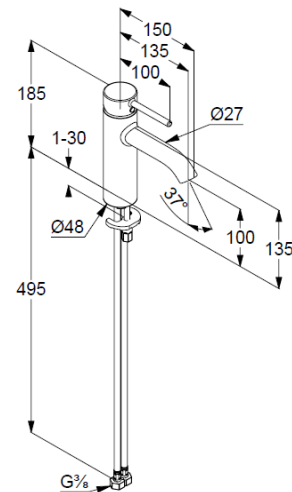

Technische Daten/ Technical Data

KLUDI BOZZ, ECO PLUS
Waschtisch-Einhandmischer 100
DN 15

Artikel- Nr.: 381983976

Oberfläche:
39 mattschwarz

Artikeltext
Hersteller KLUDI GmbH & Co. KG
Typ: KLUDI BOZZ, ECO PLUS
Waschtisch-Einhandmischer 100
Artikel- Nr.: 381983976

Waschtisch-Armatur
Einhebelmischer
1-Loch Montage
geschlossener Hebel, Metall
Strahlregler, S-Pointer M18,5 PCA
Keramik-Kartusche mit Heißwasserbegrenzung
Mittelstellung Kaltwasser
Durchflussmenge bei 3 bar 5 l/min.
flexible Druckschläuche G3/8 DVGW zugelassen
Schnell-Montagesystem
EU-Taxonomie: max. 6 l/min. -
wesentlicher Beitrag (SC) möglich

Produktabbildung/ Product picture

Maßzeichnung/ Dimensional drawing

Durchfluss/ Flow rate