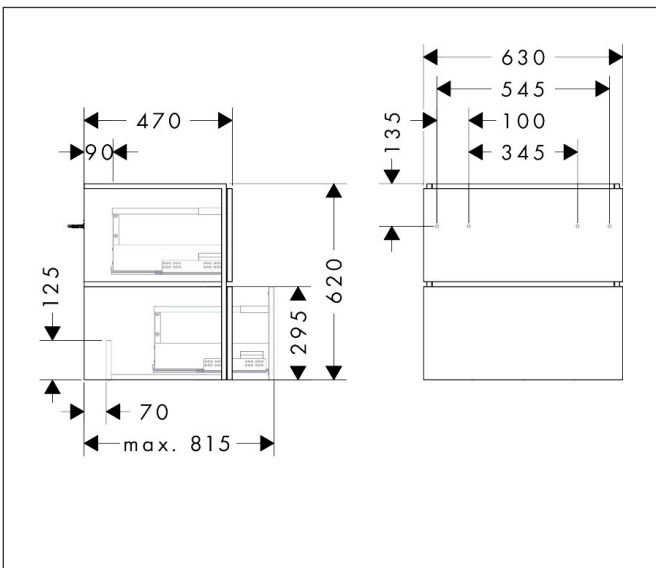

Merk hansgrohe  
 Artikelnaam **Xilesa E** badmeubel 630/470 met 2 lades PushOpen voor wastafel  
 Art.nr. 54294700  
 Oppervlakte mat wit  
 Netto prijs 781,75 EUR

## Maat tekeningen

## Certificaat

|             |  |
|-------------|--|
| Merk        | hansgrohe  |
| Artikelnaam | <b>Xilesa E</b> badmeubel 630/470 met 2 lades PushOpen voor wastafel |
| Art.nr.     | 54294700   |
| Oppervlakte | mat wit  |
| Netto prijs | 781,75 EUR   |

## Explosietekening voor bouwjaar: >03/25

Merk hansgrohe  
 Artikelnaam **Xilesa E** badmeubel 630/470 met 2 lades PushOpen voor wastafel  
 Art.nr. 54294700  
 Oppervlakte mat wit  
 Netto prijs 781,75 EUR