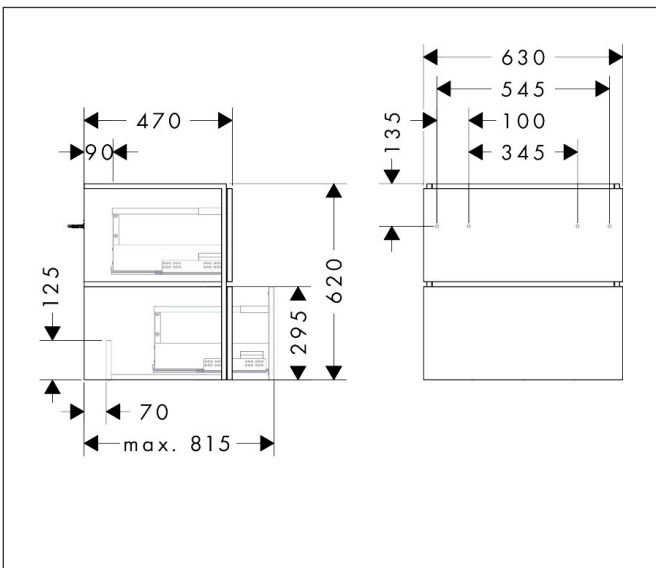

Merk hansgrohe
 Artikelnaam **Xilesa E** badmeubel 630/470 met 2 lades PushOpen voor wastafel
 Art.nr. 54294760
 Oppervlakte Slate Matt Grey
 Netto prijs 781,75 EUR

Product foto

Kenmerken

- basismateriaal meubels: vezelplaat van gemiddelde dichtheid (MDF)
- oppervlaktemateriaal meubels: lak
- MoistureProof: duurzaam materiaal dat lang mooi blijft
- met zijgreepopening
- open via PushOpen-functie
- type opening: volledig uittrekbaar
- 2 lades
- SoftClose, voor vloeiend en zacht sluiten
- wandmontage
- montagevoorwaarde: voorgemonteerd
- met bevestigingsmateriaal
- wastafel dient apart besteld te worden
- ruimtebesparende sifon (#54235000) is nodig voor de installatie en moet afzonderlijk worden besteld

Maat tekeningen

Technologie

Certificaat

Merk	hansgrohe
Artikelnaam	Xilesa E badmeubel 630/470 met 2 lades PushOpen voor wastafel
Art.nr.	54294760
Oppervlakte	Slate Matt Grey
Netto prijs	781,75 EUR

Benodigde onderdelen

Product foto	Artikelnaam	Art.nr.	Prijs
	hansgrohe Ruimtebesparende sifon voor wastafels 50 mm	54235000	41,18

Merk	hansgrohe
Artikelnaam	Xilesa E badmeubel 630/470 met 2 lades PushOpen voor wastafel
Art.nr.	54294760
Oppervlakte	Slate Matt Grey
Netto prijs	781,75 EUR

Explosietekening voor bouwjaar: >03/25

Merk hansgrohe
 Artikelnaam **Xilesa E** badmeubel 630/470 met 2 lades PushOpen voor wastafel
 Art.nr. 54294760
 Oppervlakte Slate Matt Grey
 Netto prijs 781,75 EUR