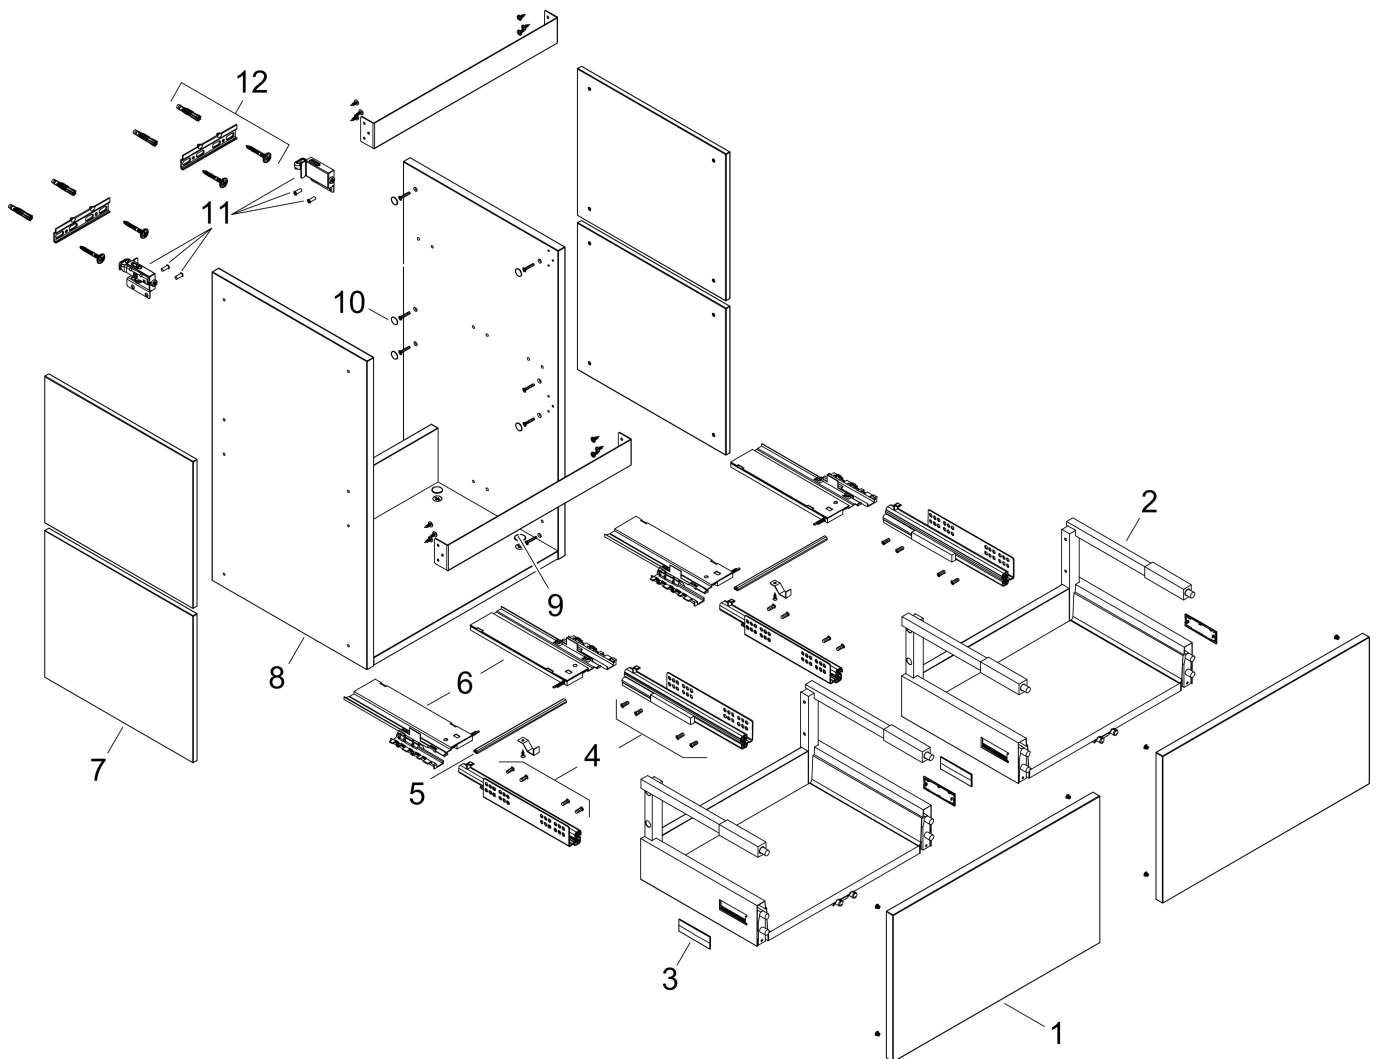

Merk hansgrohe
 Artikelnaam **Xilesa E** badmeubel 630/470 met 2 lades PushOpen voor wastafel
 Art.nr. 54294760
 Oppervlakte Slate Matt Grey
 Netto prijs 781,75 EUR

Product foto

Kenmerken

- basismateriaal meubels: vezelplaat van gemiddelde dichtheid (MDF)
- oppervlaktemateriaal meubels: lak
- MoistureProof: duurzaam materiaal dat lang mooi blijft
- met zijgreepopening
- open via PushOpen-functie
- type opening: volledig uittrekbaar
- 2 lades
- SoftClose, voor vloeiend en zacht sluiten
- wandmontage
- montagevoorwaarde: voorgemonteerd
- met bevestigingsmateriaal
- wastafel dient apart besteld te worden
- ruimtebesparende sifon (#54235000) is nodig voor de installatie en moet afzonderlijk worden besteld

Maat tekeningen

Technologie

Certificaat

Merk	hansgrohe
Artikelnaam	Xilesa E badmeubel 630/470 met 2 lades PushOpen voor wastafel
Art.nr.	54294760
Oppervlakte	Slate Matt Grey
Netto prijs	781,75 EUR

Benodigde onderdelen

Product foto	Artikelnaam	Art.nr.	Prijs
	hansgrohe Ruimtebesparende sifon voor wastafels 50 mm	54235000	41,18

Merk	hansgrohe
Artikelnaam	Xilesa E badmeubel 630/470 met 2 lades PushOpen voor wastafel
Art.nr.	54294760
Oppervlakte	Slate Matt Grey
Netto prijs	781,75 EUR

Explosietekening voor bouwjaar: >03/25

Merk hansgrohe
 Artikelnaam **Xilesa E** badmeubel 630/470 met 2 lades PushOpen voor wastafel
 Art.nr. 54294760
 Oppervlakte Slate Matt Grey
 Netto prijs 781,75 EUR