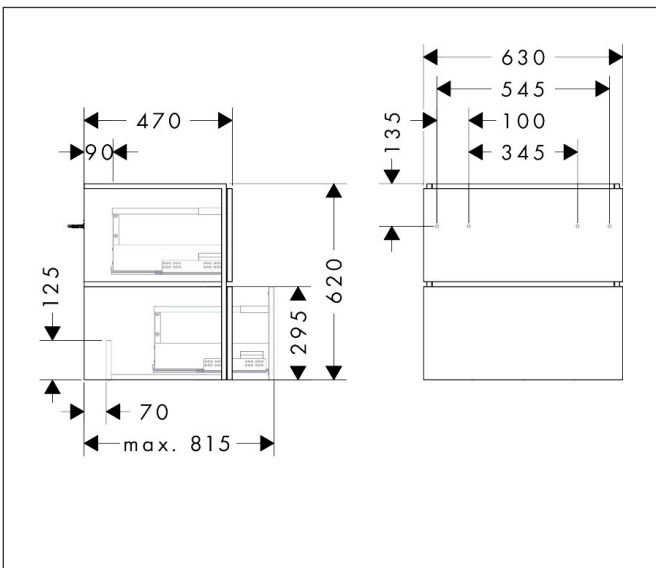

Merk hansgrohe
 Artikelnaam **Xilesa E** badmeubel 630/470 met 2 lades PushOpen voor wastafel
 Art.nr. 54294780
 Oppervlakte Sand Matt Beige
 Netto prijs 781,75 EUR

Product foto

Kenmerken

- basismateriaal meubels: vezelplaat van gemiddelde dichtheid (MDF)
- oppervlaktemateriaal meubels: lak
- MoistureProof: duurzaam materiaal dat lang mooi blijft
- met zijgreepopening
- open via PushOpen-functie
- type opening: volledig uittrekbaar
- 2 lades
- SoftClose, voor vloeiend en zacht sluiten
- wandmontage
- montagevoorwaarde: voorgemonteerd
- met bevestigingsmateriaal
- wastafel dient apart besteld te worden
- ruimtebesparende sifon (#54235000) is nodig voor de installatie en moet afzonderlijk worden besteld

Maat tekeningen

Technologie

Certificaat

Merk hansgrohe
 Artikelnaam **Xilesa E** badmeubel 630/470 met 2 lades PushOpen voor wastafel
 Art.nr. 54294780
 Oppervlakte Sand Matt Beige
 Netto prijs 781,75 EUR

Benodigde onderdelen

Product foto	Artikelnaam	Art.nr.	Prijs
	hansgrohe Ruimtebesparende sifon voor wastafels 50 mm	54235000	41,18

Merk hansgrohe
Artikelnaam **Xilesa E** badmeubel 630/470 met 2 lades PushOpen voor wastafel
Art.nr. 54294780
Oppervlakte Sand Matt Beige
Netto prijs 781,75 EUR

Explosietekening voor bouwjaar: >03/25

Merk hansgrohe
 Artikelnaam **Xilesa E** badmeubel 630/470 met 2 lades PushOpen voor wastafel
 Art.nr. 54294780
 Oppervlakte Sand Matt Beige
 Netto prijs 781,75 EUR