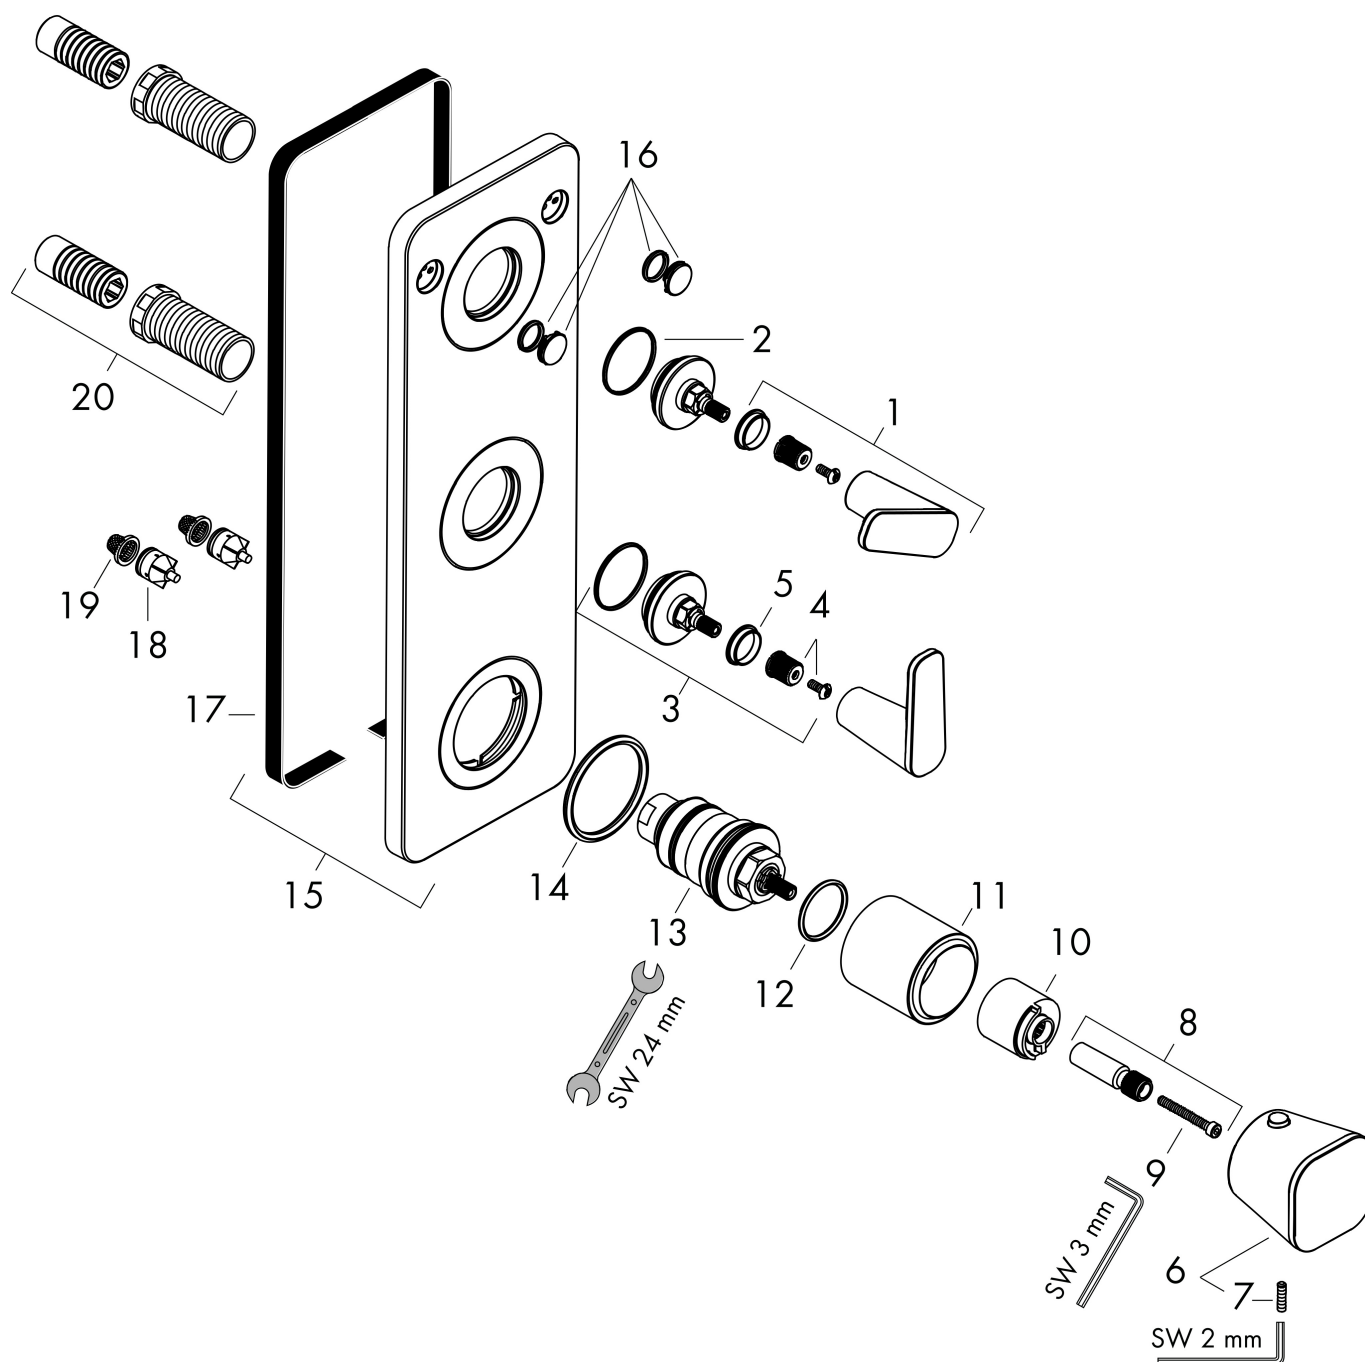

Merk	AXOR
Artikelnaam	AXOR Citterio C thermostaat module 380/120 met plaat voor 2 functies
Art.nr.	49700000
Oppervlakte	chrom
Netto prijs	720,65 EUR

Product foto

Kenmerken

- gelijktijdig gebruik van 2 functies
- thermostaatkardoes
- maximale doorstroomhoeveelheid bij 3 bar: 30 l/min
- combinatie van Highflow thermostaat met stopkraan en Duo omstelkraan voor 2 bedieningsfuncties
- Veiligheidsblokkering bij 40°C
- temperatuurbegrenzing instelbaar
- aansluiting: inbouwdeel

Product foto	Artikelnaam	Art.nr.	Prijs
	AXOR AXOR Citterio E inbouwdeel thermostaat-module 380/120 voor 2 functies	36701180	783,55

Merk AXOR
 Artikelnaam **AXOR Citterio C** thermostaat module 380/120 met plaat voor 2 functies
 Art.nr. 49700000
 Oppervlakte chroom
 Netto prijs 720,65 EUR

Stroomschema

Merk	AXOR
Artikelnaam	AXOR Citterio C thermostaat module 380/120 met plaat voor 2 functies
Art.nr.	49700000
Oppervlakte	chrom
Netto prijs	720,65 EUR

Explosietekening voor bouwjaar: >06/24

Merk	AXOR
Artikelnaam	AXOR Citterio C thermostaat module 380/120 met plaat voor 2 functies
Art.nr.	49700000
Oppervlakte	chrom
Netto prijs	720,65 EUR

Onderdelen voor bouwjaar: >06/24

Pos	Beschrijving	Art.nr.	Prijs
1	greep	87792000	40,60
2	O-ring 30x1,5	98433000	3,00
3	bevestigingsmateriaal	87829000	78,40
4	greepadapter m. schroef	98932000	12,70
5	kleurringset, koud / warm	98927000	16,60
6	thermostaatgreep	87830000	78,40
7	inbusschroef M4x16	97663000	3,00
8	greepadapter	98701000	7,70
9	cilinderkopschroef M4x35	92160000	3,00
10	aanslagring voor temperatuur regeleenheid	97334000	10,40
11	huls	92669000	78,40
12	O-ring 28x2,5	98209000	3,00
13	temperatuur regeleenheid	96633000	113,70
14	O-ring 48x4	98414000	7,70
15	rozet	92442000	300,40
16	symboolset	95238000	20,40
17	draadeind set	96393000	25,70
18	terugslagklepset DW 15	97350000	16,60
19	zeef	97973000	12,70
a	Inbouwdelen	36701180	783,55
b	verlengset 25 mm	10790000	134,09
c	bovendeel	98536000	64,30
d	spindelbovendeel DN20 (3/4")	92929000	25,70