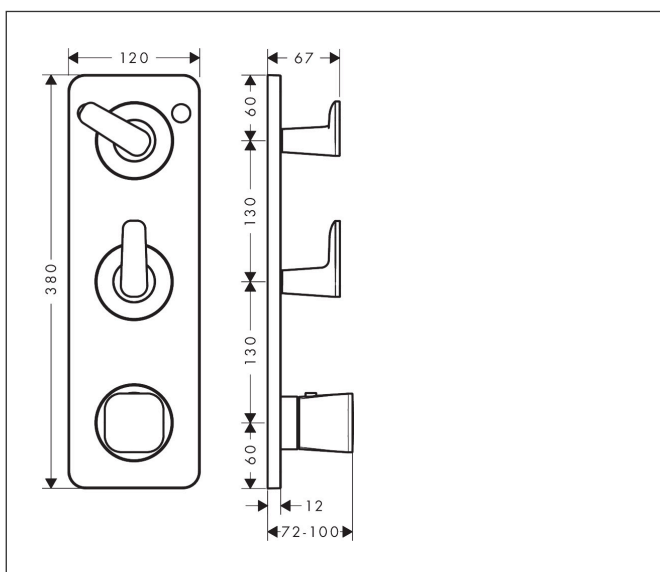

Merk	AXOR
Artikelnaam	AXOR Citterio C thermostaat module 380/120 met plaat voor 2 functies
Art.nr.	49700000
Oppervlakte	chrom
Netto prijs	720,65 EUR

Product foto

Kenmerken

- gelijktijdig gebruik van 2 functies
- thermostaatkardoes
- maximale doorstroomhoeveelheid bij 3 bar: 30 l/min
- combinatie van Highflow thermostaat met stopkraan en Duo omstelkraan voor 2 bedieningsfuncties
- Veiligheidsblokkering bij 40°C
- temperatuurbegrenzing instelbaar
- aansluiting: inbouwdeel

Maat tekeningen

Technologie

Certificaat

Merk	AXOR
Artikelnaam	AXOR Citterio C thermostaat module 380/120 met plaat voor 2 functies
Art.nr.	49700000
Oppervlakte	chrom
Netto prijs	720,65 EUR

Benodigde onderdelen

Product foto	Artikelnaam	Art.nr.	Prijs
	AXOR AXOR Citterio E inbouwdeel thermostaat-module 380/120 voor 2 functies	36701180	783,55

Merk AXOR
 Artikelnaam **AXOR Citterio C** thermostaat module 380/120 met plaat voor 2 functies
 Art.nr. 49700000
 Oppervlakte chroom
 Netto prijs 720,65 EUR

Onderdelen voor bouwjaar: >06/24

Pos	Beschrijving	Art.nr.	Prijs
1	greep	87792000	40,60
2	O-ring 30x1,5	98433000	3,00
3	bevestigingsmateriaal	87829000	78,40
4	greepadapter m. schroef	98932000	12,70
5	kleurringset, koud / warm	98927000	16,60
6	thermostaatgreep	87830000	78,40
7	inbusschroef M4x16	97663000	3,00
8	greepadapter	98701000	7,70
9	cilinderkopschroef M4x35	92160000	3,00
10	aanslagring voor temperatuur regeleenheid	97334000	10,40
11	huls	92669000	78,40
12	O-ring 28x2,5	98209000	3,00
13	temperatuur regeleenheid	96633000	113,70
14	O-ring 48x4	98414000	7,70
15	rozet	92442000	300,40
16	symboolset	95238000	20,40
17	draadeind set	96393000	25,70
18	terugslagklepset DW 15	97350000	16,60
19	zeef	97973000	12,70
a	Inbouwdelen	36701180	783,55
b	verlengset 25 mm	10790000	134,09
c	bovendeel	98536000	64,30
d	spindelbovendeel DN20 (3/4")	92929000	25,70