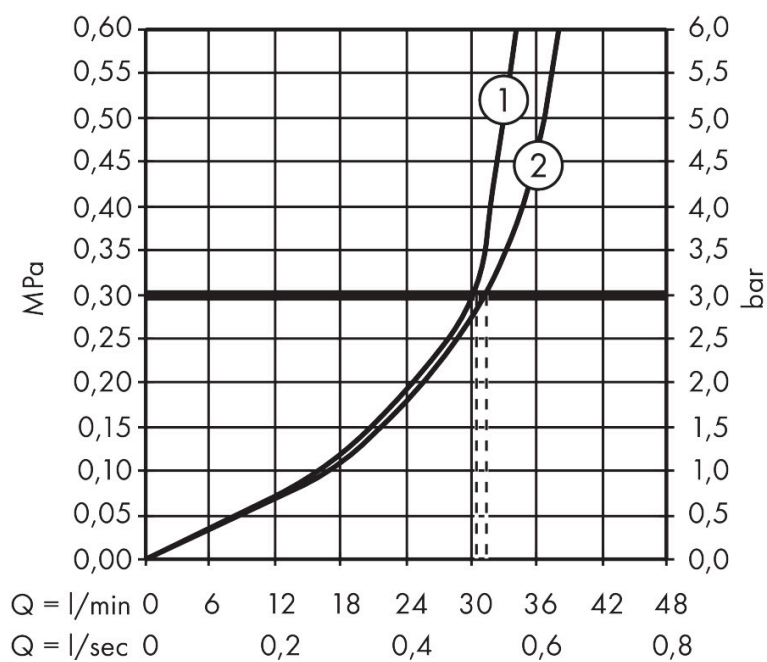

Merk AXOR
Artikelnaam **AXOR Citterio C** thermostaat module 380/120 met plaat voor 2 functies
Art.nr. 49700000
Oppervlakte chroom
Netto prijs 720,65 EUR

Stroomschema