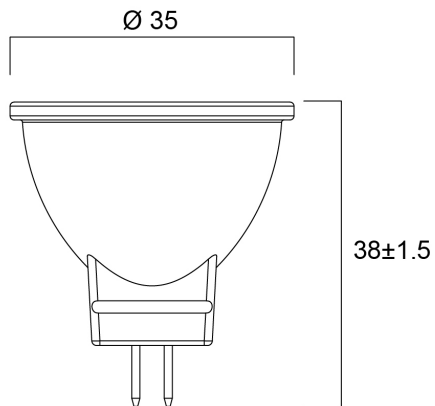

Technische gegevens

Afmetingen (mm)

Fotometrie

RefLED Retro MR11 345LM 840 36° SL

Artikelnummer 0031832

SYLVANIA

Algemene gegevens

Productnaam	RefLED Retro MR11 345LM 840 36° SL
Technologie	LED
Vermogen (nominaal) (W)	4
Ballonvorm	Reflector
Lampvoet	GU4
Ballonafwerking	Helder
Type armatuur (open/gesloten)	Open
Algemene toepassing	Onderwijs, Horeca, Museums en galerieën, Kantoor, Residentieel & Consument, Winkel
Omgevingstemperatuur (°C)	-20°C...+40°C
Werkings temperatuur (°)	25
ETIM klasse	EC001959
Garantie	3 jaar

RefLED Retro MR11 345LM 840 36° SL

Artikelnummer 0031832

SYLVANIA

Verpakkingen

EAN code	5410288318325
Enkele lengte verpakking (cm)	5.0
Enkele breedte verpakking (cm)	4.5
Hoogte eenheidsverpakking (cm)	7.5
DUN14 (inner)	15410288318322
Eenheden per binnendoos	6
Binnenhoogte verpakking (cm)	16.4
Binnenbreedte verpakking (cm)	10.3
Binnenlengte verpakking (cm)	9.1
DUN14 (outer)	25410288318329
Eenheden per omdoos	36
Lengte omdoos (cm)	33.2
Breedte omdoos (cm)	18.7
Diepte omdoos (cm)	20.9