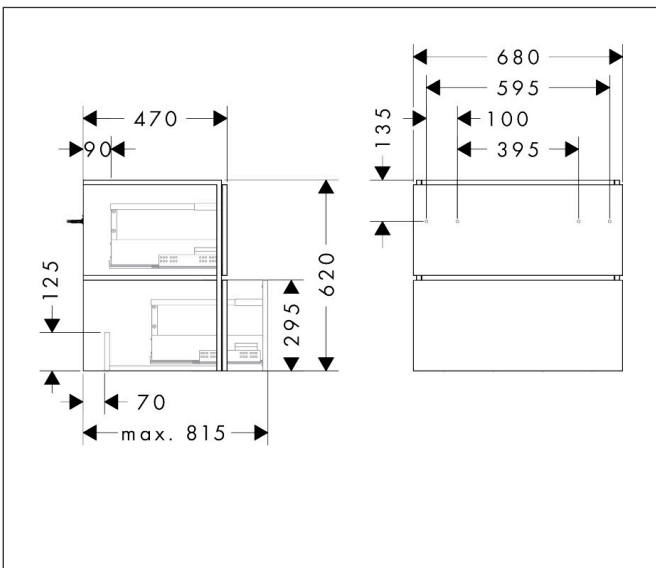

Merk hansgrohe  
 Artikelnaam **Xilesa E** badmeubel 680/470 met 2 lades PushOpen voor wastafel  
 Art.nr. 54295550  
 Oppervlakte Cashmere Oak  
 Netto prijs 806,46 EUR

## Maat tekeningen

## Certificaat

Merk hansgrohe  
 Artikelnaam **Xilesa E** badmeubel 680/470 met 2 lades PushOpen voor wastafel  
 Art.nr. 54295550  
 Oppervlakte Cashmere Oak  
 Netto prijs 806,46 EUR

## Explosietekening voor bouwjaar: >03/25

Merk hansgrohe  
 Artikelnaam **Xilesa E** badmeubel 680/470 met 2 lades PushOpen voor wastafel  
 Art.nr. 54295550  
 Oppervlakte Cashmere Oak  
 Netto prijs 806,46 EUR