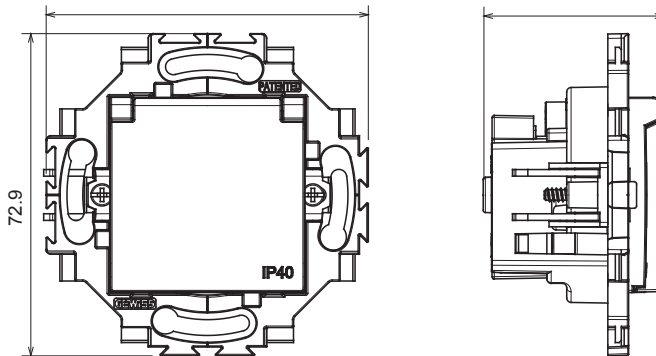

DIMENSIONAL

3.9

TECHNICAL SYMBOLOGY

STANDARDS/APPROVALS