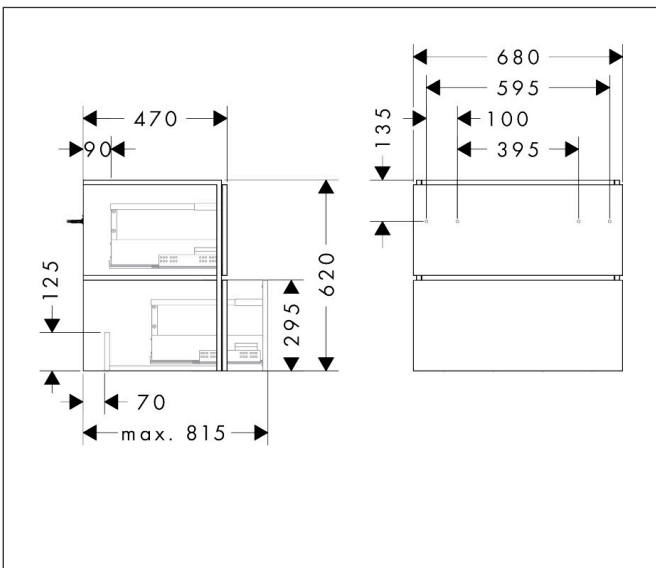

Merk hansgrohe
 Artikelnaam **Xilesa E** badmeubel 680/470 met 2 lades PushOpen voor wastafel
 Art.nr. 54295700
 Oppervlakte mat wit
 Netto prijs 806,46 EUR

Product foto

Kenmerken

- basismateriaal meubels: vezelplaat van gemiddelde dichtheid (MDF)
- oppervlaktemateriaal meubels: lak
- MoistureProof: duurzaam materiaal dat lang mooi blijft
- met zijgreepopening
- open via PushOpen-functie
- type opening: volledig uittrekbaar
- 2 lades
- SoftClose, voor vloeiend en zacht sluiten
- wandmontage
- montagevoorwaarde: voorgemonteerd
- met bevestigingsmateriaal
- wastafel dient apart besteld te worden
- ruimtebesparende sifon (#54235000) is nodig voor de installatie en moet afzonderlijk worden besteld

Maat tekeningen

Technologie

Certificaat

Merk hansgrohe
 Artikelnaam **Xilesa E** badmeubel 680/470 met 2 lades PushOpen voor wastafel
 Art.nr. 54295700
 Oppervlakte mat wit
 Netto prijs 806,46 EUR

Benodigde onderdelen

Product foto	Artikelnaam	Art.nr.	Prijs
	hansgrohe Ruimtebesparende sifon voor wastafels 50 mm	54235000	41,18

Merk hansgrohe
Artikelnaam **Xilesa E** badmeubel 680/470 met 2 lades PushOpen voor wastafel
Art.nr. 54295700
Oppervlakte mat wit
Netto prijs 806,46 EUR

Explosietekening voor bouwjaar: >03/25

Merk hansgrohe
 Artikelnaam **Xilesa E** badmeubel 680/470 met 2 lades PushOpen voor wastafel
 Art.nr. 54295700
 Oppervlakte mat wit
 Netto prijs 806,46 EUR

Onderdelen voor bouwjaar: >03/25