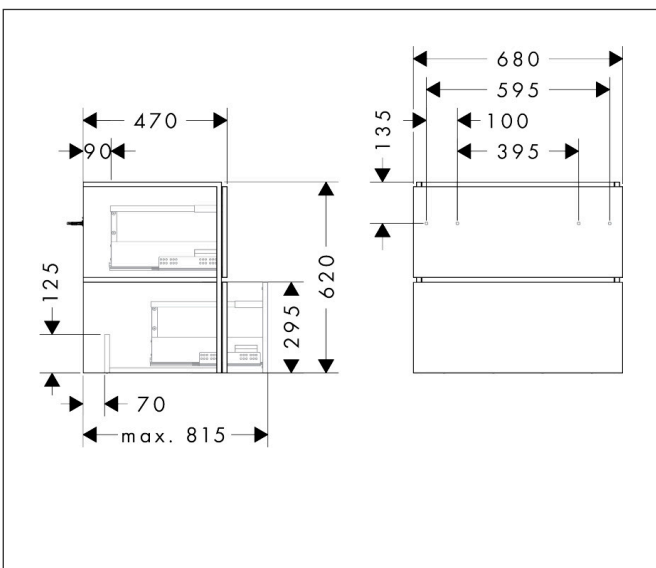

Merk hansgrohe
 Artikelnaam **Xilesa E** badmeubel 680/470 met 2 lades PushOpen voor wastafel
 Art.nr. 54295780
 Oppervlakte Sand Matt Beige
 Netto prijs 806,46 EUR

Product foto

Kenmerken

- basismateriaal meubels: vezelplaat van gemiddelde dichtheid (MDF)
- oppervlaktemateriaal meubels: lak
- MoistureProof: duurzaam materiaal dat lang mooi blijft
- met zijgreepopening
- open via PushOpen-functie
- type opening: volledig uittrekbaar
- 2 lades
- SoftClose, voor vloeiend en zacht sluiten
- wandmontage
- montagevoorwaarde: voorgemonteerd
- met bevestigingsmateriaal
- wastafel dient apart besteld te worden
- ruimtebesparende sifon (#54235000) is nodig voor de installatie en moet afzonderlijk worden besteld

Maat tekeningen

Technologie

Certificaat

Merk hansgrohe
 Artikelnaam **Xilesa E** badmeubel 680/470 met 2 lades PushOpen voor wastafel
 Art.nr. 54295780
 Oppervlakte Sand Matt Beige
 Netto prijs 806,46 EUR

Benodigde onderdelen

Product foto	Artikelnaam	Art.nr.	Prijs
	hansgrohe Ruimtebesparende sifon voor wastafels 50 mm	54235000	41,18

Merk hansgrohe
Artikelnaam **Xilesa E** badmeubel 680/470 met 2 lades PushOpen voor wastafel
Art.nr. 54295780
Oppervlakte Sand Matt Beige
Netto prijs 806,46 EUR

Explosietekening voor bouwjaar: >06/25

Merk hansgrohe
 Artikelnaam **Xilesa E** badmeubel 680/470 met 2 lades PushOpen voor wastafel
 Art.nr. 54295780
 Oppervlakte Sand Matt Beige
 Netto prijs 806,46 EUR