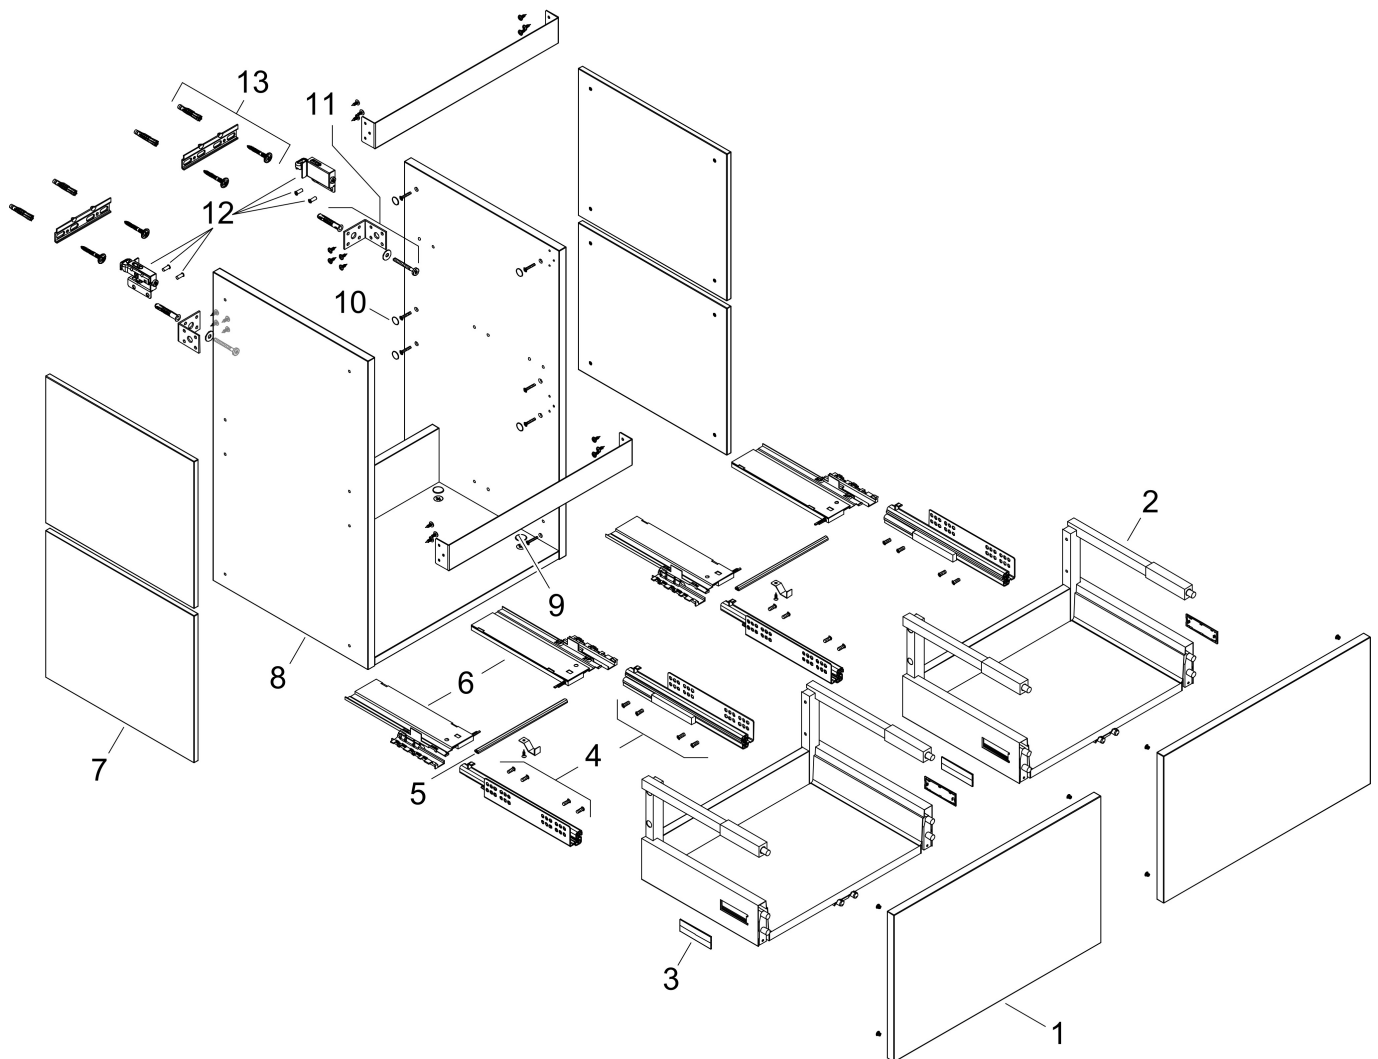

Merk	hansgrohe
Artikelnaam	Xilesa E badmeubel 780/470 met 2 lades PushOpen voor wastafel
Art.nr.	54296550
Oppervlakte	Cashmere Oak
Netto prijs	830,05 EUR

Product foto

Kenmerken

- basismateriaal meubels: 3-laags spaanplaat met hoge dichtheid
- oppervlaktemateriaal meubels: melamine directe coating
- MoistureProof: duurzaam materiaal dat lang mooi blijft
- met zijgreepopening
- open via PushOpen-functie
- type opening: volledig uittrekbaar
- 2 lades
- SoftClose, voor vloeiend en zacht sluiten
- wandmontage
- montagevoorwaarde: voorgemonteerd
- met bevestigingsmateriaal
- wastafel dient apart besteld te worden
- ruimtebesparende sifon (#54235000) is nodig voor de installatie en moet afzonderlijk worden besteld

Maat tekeningen

Technologie

Certificaat

Merk hansgrohe
 Artikelnaam **Xilesa E** badmeubel 780/470 met 2 lades PushOpen voor wastafel
 Art.nr. 54296550
 Oppervlakte Cashmere Oak
 Netto prijs 830,05 EUR

Benodigde onderdelen

Product foto	Artikelnaam	Art.nr.	Prijs
	hansgrohe Ruimtebesparende sifon voor wastafels 50 mm	54235000	41,18

Merk hansgrohe
Artikelnaam **Xilesa E** badmeubel 780/470 met 2 lades PushOpen voor wastafel
Art.nr. 54296550
Oppervlakte Cashmere Oak
Netto prijs 830,05 EUR

Explosietekening voor bouwjaar: >03/25

Merk hansgrohe
 Artikelnaam **Xilesa E** badmeubel 780/470 met 2 lades PushOpen voor wastafel
 Art.nr. 54296550
 Oppervlakte Cashmere Oak
 Netto prijs 830,05 EUR

Onderdelen voor bouwjaar: >03/25