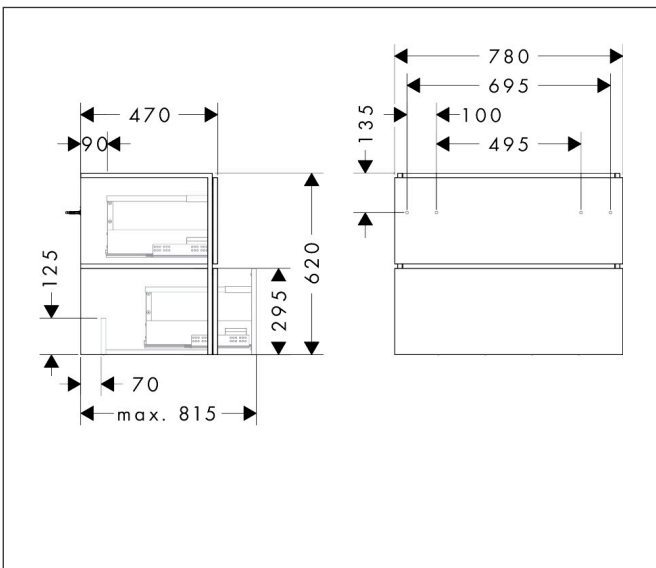

Merk	hansgrohe
Artikelnaam	Xilesa E badmeubel 780/470 met 2 lades PushOpen voor wastafel
Art.nr.	54296550
Oppervlakte	Cashmere Oak
Netto prijs	830,05 EUR

Product foto

Kenmerken

- basismateriaal meubels: 3-laags spaanplaat met hoge dichtheid
- oppervlaktemateriaal meubels: melamine directe coating
- MoistureProof: duurzaam materiaal dat lang mooi blijft
- met zijgreepopening
- open via PushOpen-functie
- type opening: volledig uittrekbaar
- 2 lades
- SoftClose, voor vloeiend en zacht sluiten
- wandmontage
- montagevoorwaarde: voorgemonteerd
- met bevestigingsmateriaal
- wastafel dient apart besteld te worden
- ruimtebesparende sifon (#54235000) is nodig voor de installatie en moet afzonderlijk worden besteld

Maat tekeningen

Technologie

Certificaat

Merk hansgrohe
 Artikelnaam **Xilesa E** badmeubel 780/470 met 2 lades PushOpen voor wastafel
 Art.nr. 54296550
 Oppervlakte Cashmere Oak
 Netto prijs 830,05 EUR

Benodigde onderdelen

Product foto	Artikelnaam	Art.nr.	Prijs
	hansgrohe Ruimtebesparende sifon voor wastafels 50 mm	54235000	41,18

Merk hansgrohe
Artikelnaam **Xilesa E** badmeubel 780/470 met 2 lades PushOpen voor wastafel
Art.nr. 54296550
Oppervlakte Cashmere Oak
Netto prijs 830,05 EUR

Explosietekening voor bouwjaar: >03/25

Merk hansgrohe
 Artikelnaam **Xilesa E** badmeubel 780/470 met 2 lades PushOpen voor wastafel
 Art.nr. 54296550
 Oppervlakte Cashmere Oak
 Netto prijs 830,05 EUR

Onderdelen voor bouwjaar: >03/25