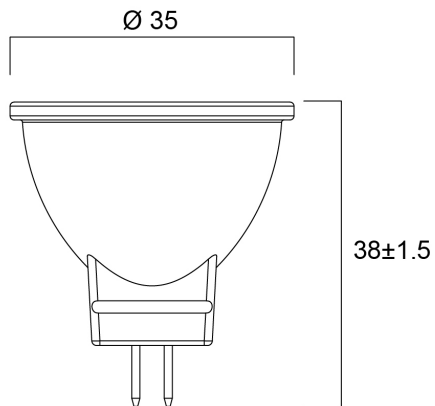

### Afmetingen (mm)

## Fysieke gegevens

Kleur behuizing	Transparant
IP waarde	IP20
Hoogte (mm)	38
Nominale diameter product (mm)	35
Gewicht (kg)	0.014