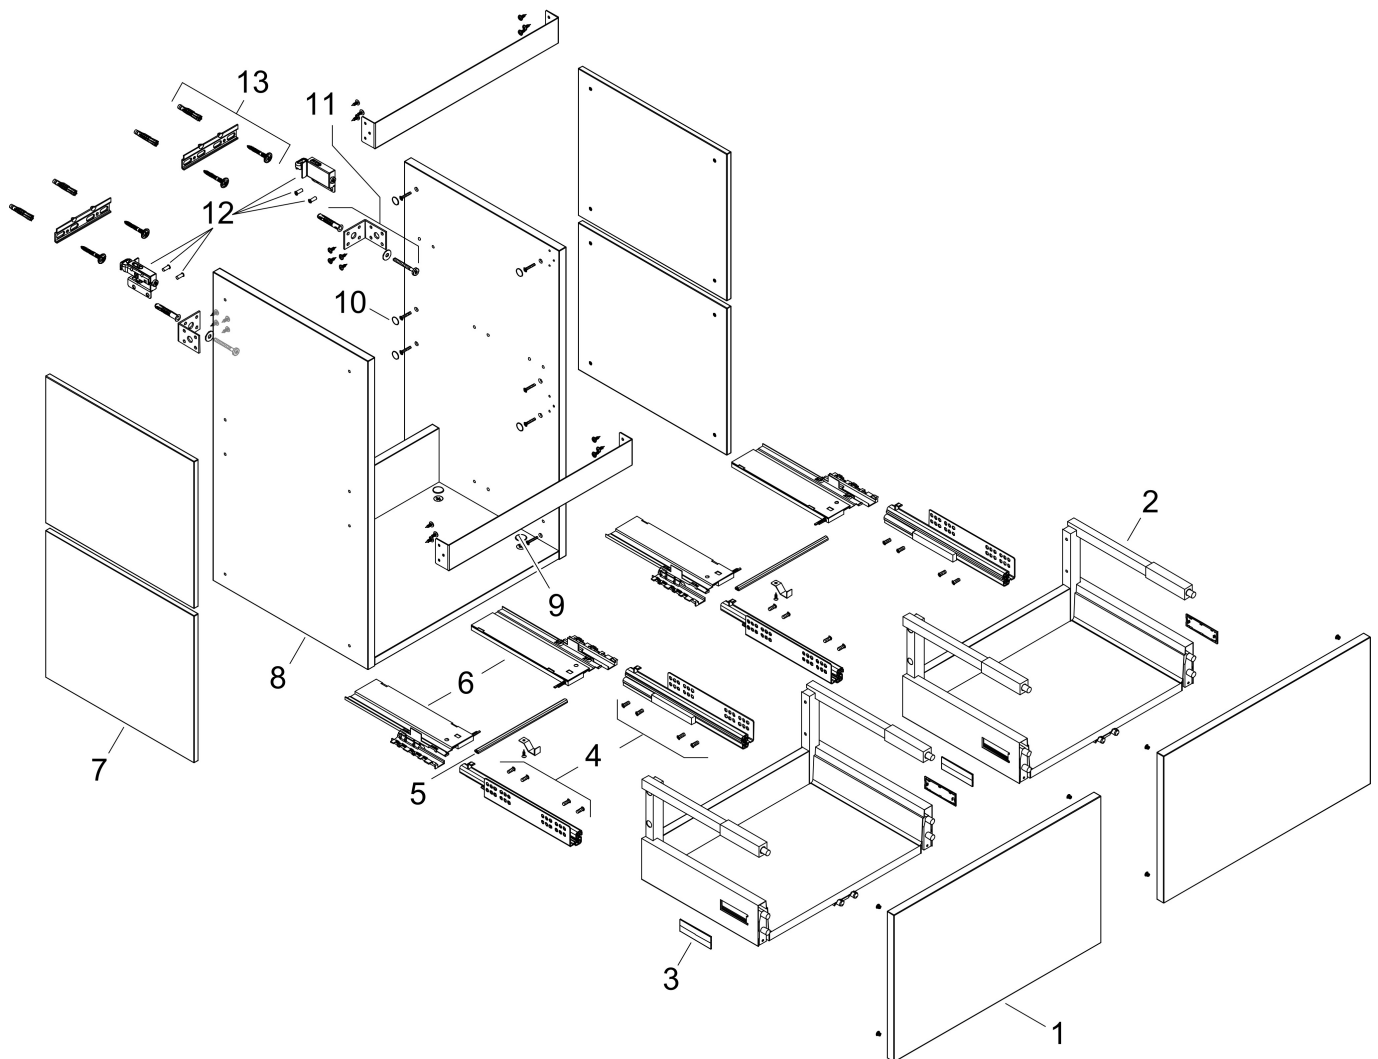

Merk hansgrohe
Artikelnaam **Xilesa E** badmeubel 780/470 met 2 lades PushOpen voor wastafel
Art.nr. 54296700
Oppervlakte mat wit
Netto prijs 830,05 EUR

Explosietekening voor bouwjaar: >03/25

Merk hansgrohe
Artikelnaam **Xilesa E** badmeubel 780/470 met 2 lades PushOpen voor wastafel
Art.nr. 54296700
Oppervlakte mat wit
Netto prijs 830,05 EUR

Onderdelen voor bouwjaar: >03/25

Pos	Beschrijving	Art.nr.	Prijs
1	meubelfront	98035700	153,50
2	uittrekelement	92100000	
3	afdekkapset	87917000	21,22
4	ladegeleiders	85157000	81,54
5	Synchronisatiestaaf	98044000	34,01
6		98028000	95,16
7	dekorplaat	92580700	118,25
8	meubelromp	95250000	510,85
9	afdekkap	92053000	17,26
10	afdekkap	92050000	13,21
11	bevestigingsmateriaal	98100000	21,22
12	montageset	87198000	54,08
13	montageset	87197000	54,08
a		54289760	61,78
b	Sifon compl.	54235000	41,18