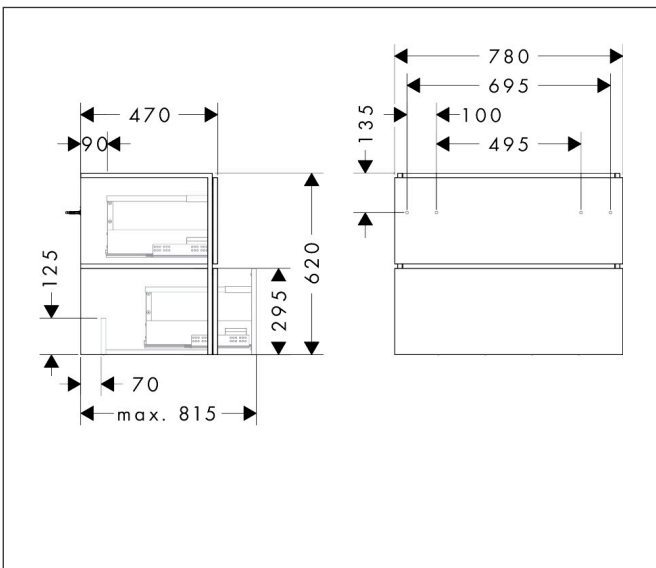

Merk	hansgrohe
Artikelnaam	<b>Xilesa E</b> badmeubel 780/470 met 2 lades PushOpen voor wastafel
Art.nr.	54296700
Oppervlakte	mat wit
Netto prijs	830,05 EUR

## Maat tekeningen

## Certificaat

Merk hansgrohe  
 Artikelnaam **Xilesa E** badmeubel 780/470 met 2 lades PushOpen voor wastafel  
 Art.nr. 54296700  
 Oppervlakte mat wit  
 Netto prijs 830,05 EUR

## Explosietekening voor bouwjaar: >03/25

Merk hansgrohe  
 Artikelnaam **Xilesa E** badmeubel 780/470 met 2 lades PushOpen voor wastafel  
 Art.nr. 54296700  
 Oppervlakte mat wit  
 Netto prijs 830,05 EUR