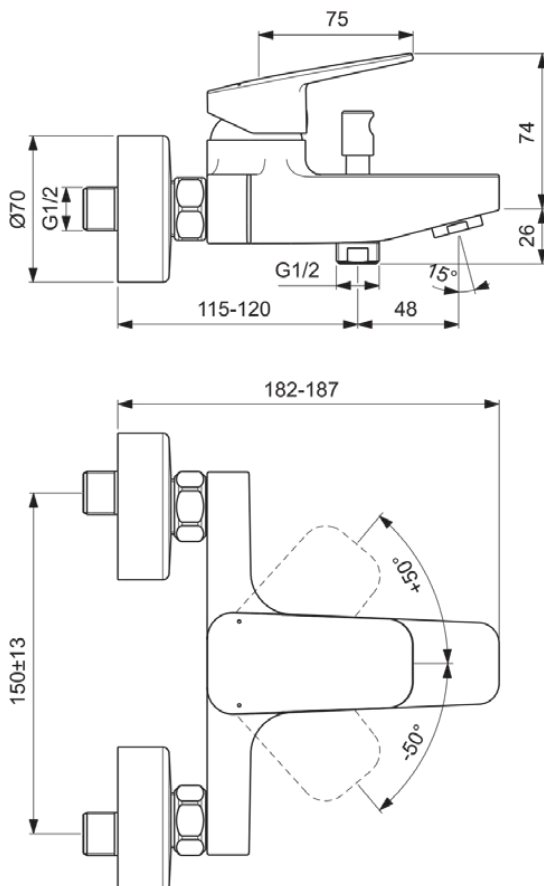

CERAPLAN

BD256XG

CERAPLAN | Bad/douchemengkraan 207x187x109 mm, 163 mm sprong uitloop in matzwart afwerking, 20.0 l/min (3 bar) | NF gecertificeerd

Afbeelding & technische tekening

Algemene informatie

Productcategorie:	Bad/douchemengkranen
Producttype:	Bad/douchemengkraan
Merk:	Ideal Standard
Collectie:	CERAPLAN
Ontwerper:	Palomba Serafini Associati
Colour:	XG - Matzwart
Afwerking van het oppervlak:	mat
Hoogte (mm):	109
Breedte (mm):	207
Lengte / sprong (mm):	182 - 187
Bevestigingswijze:	S-koppelingen
Nettogewicht (kg):	2.38
EAN-code:	3800861116912

Product specificaties

Aantal rozetten:	2
Aantal grepen:	1
Kleurcode:	XG
Kleuomschrijving:	matzwart
Cool Body Technologie:	Nee
Afsluitbare S-koppelingen:	Nee
Instelbare spoeltijd:	Nee
Positie greep:	Bovenkant
Lagedrukmodel:	Nee
Materiaal:	Metaal
Materiaalkwaliteit:	Messing
Maximale volumestroom bij 3 bar (l/min):	20.0
Maximale volumestroom bij 3 bar (l/min) voor alle uitgangen:	13/20
Max. debiet bij 3 bar (l) voor handdouche:	13
Max. debiet bij 3 bar (l) voor uitloop:	20

CERAPLAN

BD256XG

CERAPLAN | Bad/douchemengkraan 207x187x109 mm, 163 mm sprong uitloop in matzwart afwerking, 20.0 l/min (3 bar) | NF gecertificeerd

Product specificaties

Maximale werkdruk (bar):	10
Minimale werkdruk (bar):	0.5
PVD technologie:	Nee
Vorm van de rozet(ten):	Rond
Schroefdraad van de doucheslang:	G 1/2
Type uitloop:	Vast
Uitloop type:	Gegoten
Oppervlakte dekking:	gecoat
Afwerking van het oppervlak:	mat
Draaibare uitloop:	Nee
Type straalregelaar:	Beluchter
Zichtbaarheid van de straalregelaar:	Zichtbaar
Type greep:	Hendel
Type temperatuurregeling:	Handmatig bediend
Met omstelling:	Ja
Met rozet(ten):	Ja
Met grepen:	Ja
Met badset:	Nee
Met hoofddouche:	Nee
Met uitloop:	Ja
Met legplank(en):	Nee
Met douchecombinatie:	Nee
M24x1	
Bevestigingswijze:	S-koppelingen
Bevestigingswijze:	Wand
Geluidsarme S-koppelingen:	Nee
Met S-koppelingen:	Ja