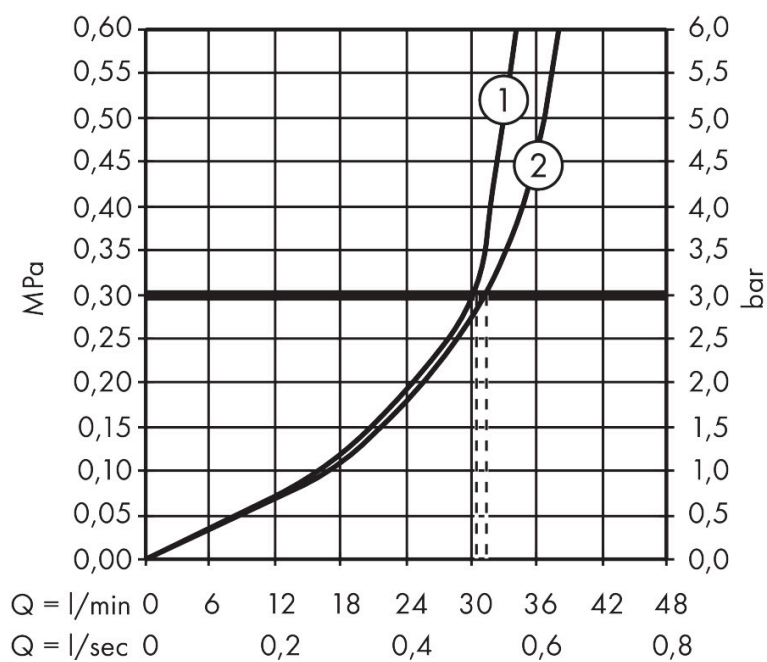

Merk	AXOR
Artikelnaam	AXOR Citterio C thermostaat module 380/120 met plaat voor 2 functies en Cubic Cut
Art.nr.	49701000
Oppervlakte	chrom
Netto prijs	720,65 EUR

Product foto

Kenmerken

- gelijktijdig gebruik van 2 functies
- thermostaatkardoes
- maximale doorstroomhoeveelheid bij 3 bar: 30 l/min
- combinatie van Highflow thermostaat met stopkraan en Duo omstelkraan voor 2 bedieningsfuncties
- Veiligheidsblokkering bij 40°C
- temperatuurbegrenzing instelbaar
- aansluiting: inbouwdeel

Maat tekeningen

Technologie

Certificaat

Merk	AXOR
Artikelnaam	AXOR Citterio C thermostaat module 380/120 met plaat voor 2 functies en Cubic Cut
Art.nr.	49701000
Oppervlakte	chrom
Netto prijs	720,65 EUR

Benodigde onderdelen

Product foto	Artikelnaam	Art.nr.	Prijs
	AXOR AXOR Citterio E inbouwdeel thermostaat-module 380/120 voor 2 functies	36701180	783,55

Merk AXOR
 Artikelnaam **AXOR Citterio C** thermostaat module 380/120 met plaat voor 2 functies en Cubic Cut
 Art.nr. 49701000
 Oppervlakte chroom
 Netto prijs 720,65 EUR

Stroomschema

Merk	AXOR
Artikelnaam	AXOR Citterio C thermostaat module 380/120 met plaat voor 2 functies en Cubic Cut
Art.nr.	49701000
Oppervlakte	chrom
Netto prijs	720,65 EUR

Explosietekening voor bouwjaar: >06/24