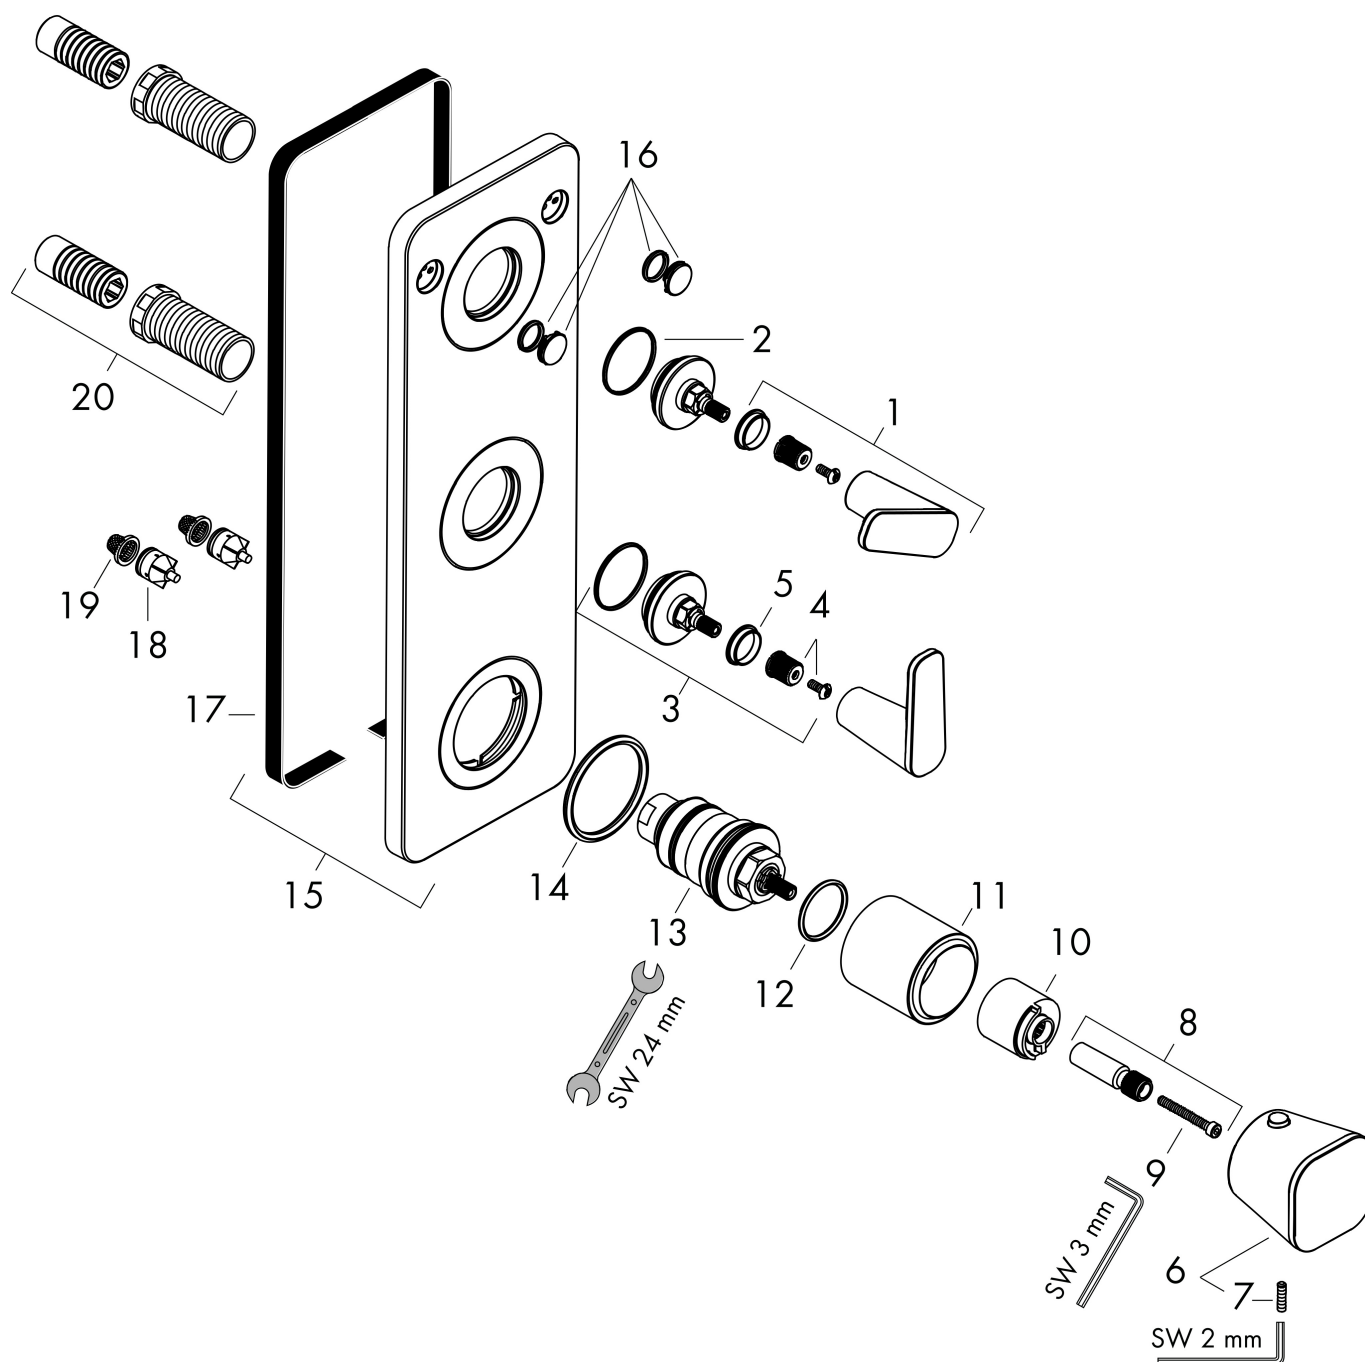

Product foto	Artikelnaam	Art.nr.	Prijs
	AXOR AXOR Citterio E inbouwdeel thermostaat-module 380/120 voor 2 functies	36701180	783,55

Merk AXOR
 Artikelnaam **AXOR Citterio C** thermostaat module 380/120 met plaat voor 2 functies en Cubic Cut
 Art.nr. 49701000
 Oppervlakte chroom
 Netto prijs 720,65 EUR

Stroomschema

Merk	AXOR
Artikelnaam	AXOR Citterio C thermostaat module 380/120 met plaat voor 2 functies en Cubic Cut
Art.nr.	49701000
Oppervlakte	chrom
Netto prijs	720,65 EUR

Explosietekening voor bouwjaar: >06/24

Merk	AXOR
Artikelnaam	AXOR Citterio C thermostaat module 380/120 met plaat voor 2 functies en Cubic Cut
Art.nr.	49701000
Oppervlakte	chrom
Netto prijs	720,65 EUR

Onderdelen voor bouwjaar: >06/24

Pos	Beschrijving	Art.nr.	Prijs
1	greep	87792000	40,60
2	O-ring 30x1,5	98433000	3,00
3	bevestigingsmateriaal	87829000	78,40
4	greepadapter m. schroef	98932000	12,70
5	kleurringset, koud / warm	98927000	16,60
6	thermostaatgreep	87830000	78,40
7	inbusschroef M4x16	97663000	3,00
8	greepadapter	98701000	7,70
9	cilinderkopschroef M4x35	92160000	3,00
10	aanslagring voor temperatuur regeleenheid	97334000	10,40
11	huls	92669000	78,40
12	O-ring 28x2,5	98209000	3,00
13	temperatuur regeleenheid	96633000	113,70
14	O-ring 48x4	98414000	7,70
15	rozet	92442000	300,40
16	symboolset	95238000	20,40
17	draadeind set	96393000	25,70
18	terugslagklepset DW 15	97350000	16,60
19	zeef	97973000	12,70
a	Inbouwdelen	36701180	783,55
b	verlengset 25 mm	10790000	134,09
c	bovendeel	98536000	64,30
d	spindelbovendeel DN20 (3/4")	92929000	25,70