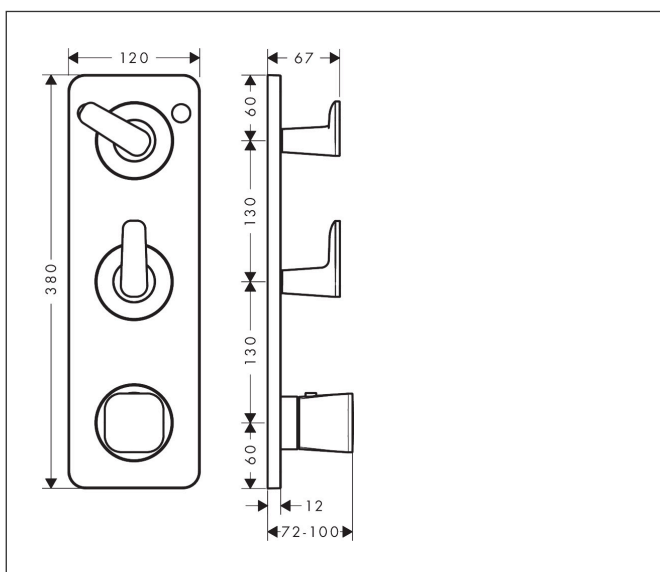

Merk	AXOR
Artikelnaam	AXOR Citterio C thermostaat module 380/120 met plaat voor 2 functies en Cubic Cut
Art.nr.	49701000
Oppervlakte	chrom
Netto prijs	720,65 EUR

Product foto

Kenmerken

- gelijktijdig gebruik van 2 functies
- thermostaatkardoes
- maximale doorstroomhoeveelheid bij 3 bar: 30 l/min
- combinatie van Highflow thermostaat met stopkraan en Duo omstelkraan voor 2 bedieningsfuncties
- Veiligheidsblokkering bij 40°C
- temperatuurbegrenzing instelbaar
- aansluiting: inbouwdeel

Maat tekeningen

Technologie

Certificaat

Merk	AXOR
Artikelnaam	AXOR Citterio C thermostaat module 380/120 met plaat voor 2 functies en Cubic Cut
Art.nr.	49701000
Oppervlakte	chrom
Netto prijs	720,65 EUR

Benodigde onderdelen

Stroomschema

Merk	AXOR
Artikelnaam	AXOR Citterio C thermostaat module 380/120 met plaat voor 2 functies en Cubic Cut
Art.nr.	49701000
Oppervlakte	chrom
Netto prijs	720,65 EUR

Explosietekening voor bouwjaar: >06/24

Merk	AXOR
Artikelnaam	AXOR Citterio C thermostaat module 380/120 met plaat voor 2 functies en Cubic Cut
Art.nr.	49701000
Oppervlakte	chrom
Netto prijs	720,65 EUR

Onderdelen voor bouwjaar: >06/24

Pos	Beschrijving	Art.nr.	Prijs
1	greep	87792000	40,60
2	O-ring 30x1,5	98433000	3,00
3	bevestigingsmateriaal	87829000	78,40
4	greepadapter m. schroef	98932000	12,70
5	kleurringset, koud / warm	98927000	16,60
6	thermostaatgreep	87830000	78,40
7	inbusschroef M4x16	97663000	3,00
8	greepadapter	98701000	7,70
9	cilinderkopschroef M4x35	92160000	3,00
10	aanslagring voor temperatuur regeleenheid	97334000	10,40
11	huls	92669000	78,40
12	O-ring 28x2,5	98209000	3,00
13	temperatuur regeleenheid	96633000	113,70
14	O-ring 48x4	98414000	7,70
15	rozet	92442000	300,40
16	symboolset	95238000	20,40
17	draadeind set	96393000	25,70
18	terugslagklepset DW 15	97350000	16,60
19	zeef	97973000	12,70
a	Inbouwdelen	36701180	783,55
b	verlengset 25 mm	10790000	134,09
c	bovendeel	98536000	64,30
d	spindelbovendeel DN20 (3/4")	92929000	25,70