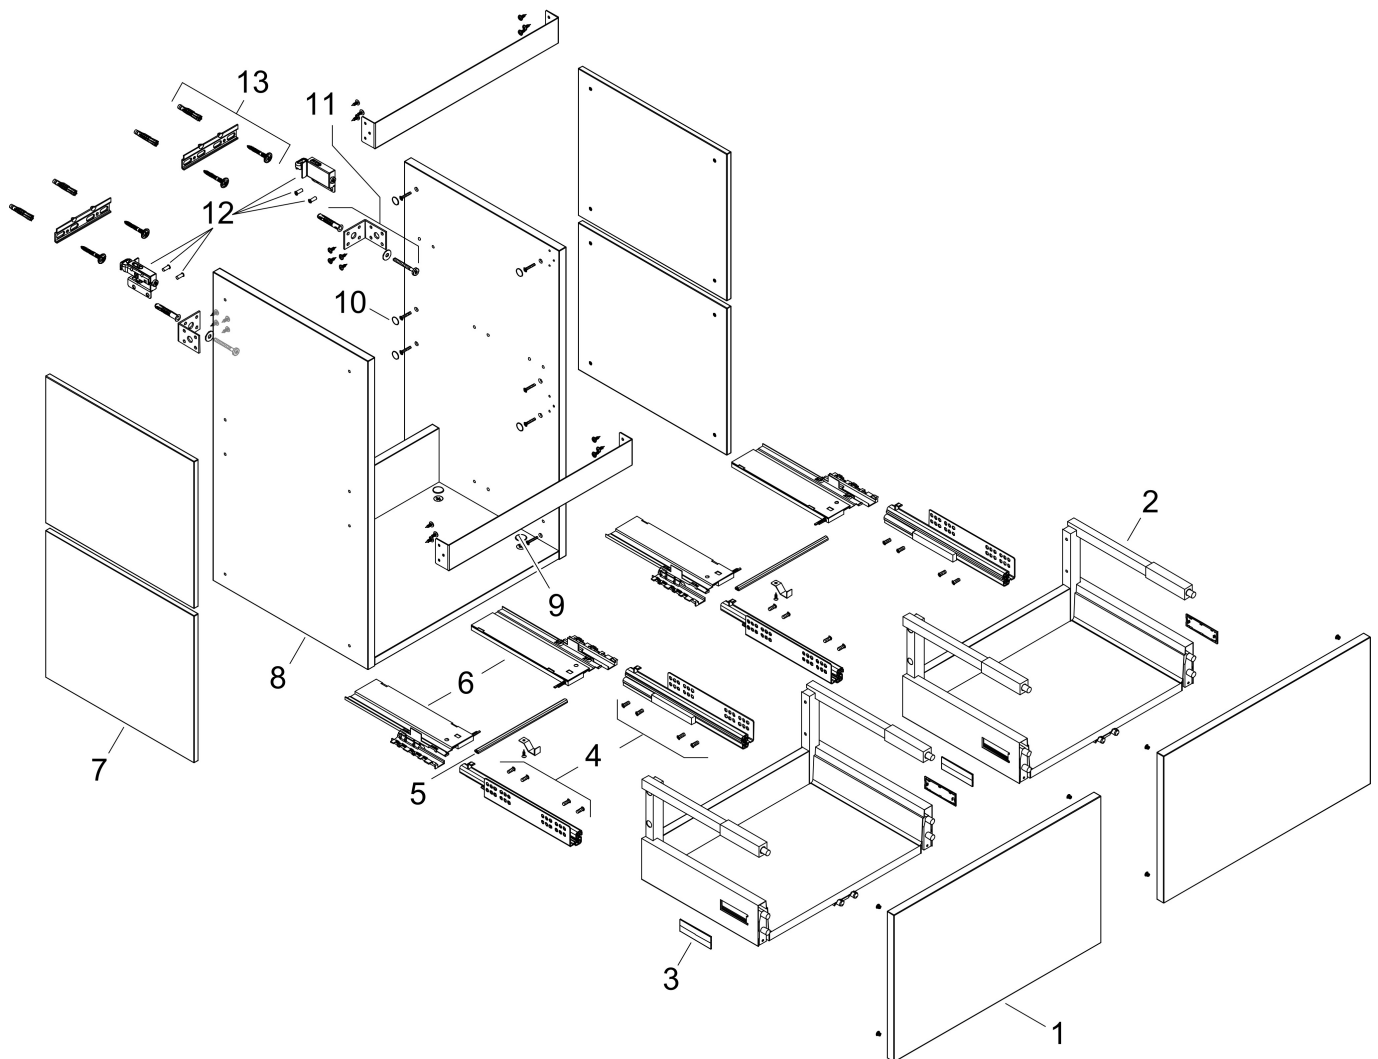

Merk	hansgrohe
Artikelnaam	Xilesa E badmeubel 780/470 met 2 lades PushOpen voor wastafel
Art.nr.	54296760
Oppervlakte	Slate Matt Grey
Netto prijs	830,05 EUR

Product foto

Kenmerken

- basismateriaal meubels: vezelplaat van gemiddelde dichtheid (MDF)
- oppervlaktemateriaal meubels: lak
- MoistureProof: duurzaam materiaal dat lang mooi blijft
- met zijgreepopening
- open via PushOpen-functie
- type opening: volledig uittrekbaar
- 2 lades
- SoftClose, voor vloeiend en zacht sluiten
- wandmontage
- montagevoorwaarde: voorgemonteerd
- met bevestigingsmateriaal
- wastafel dient apart besteld te worden
- ruimtebesparende sifon (#54235000) is nodig voor de installatie en moet afzonderlijk worden besteld

Maat tekeningen

Technologie

Certificaat

Merk hansgrohe
 Artikelnaam **Xilesa E** badmeubel 780/470 met 2 lades PushOpen voor wastafel
 Art.nr. 54296760
 Oppervlakte Slate Matt Grey
 Netto prijs 830,05 EUR

Benodigde onderdelen

Product foto	Artikelnaam	Art.nr.	Prijs
	hansgrohe Ruimtebesparende sifon voor wastafels 50 mm	54235000	41,18

Merk	hansgrohe
Artikelnaam	Xilesa E badmeubel 780/470 met 2 lades PushOpen voor wastafel
Art.nr.	54296760
Oppervlakte	Slate Matt Grey
Netto prijs	830,05 EUR

Explosietekening voor bouwjaar: >03/25

Merk hansgrohe
 Artikelnaam **Xilesa E** badmeubel 780/470 met 2 lades PushOpen voor wastafel
 Art.nr. 54296760
 Oppervlakte Slate Matt Grey
 Netto prijs 830,05 EUR