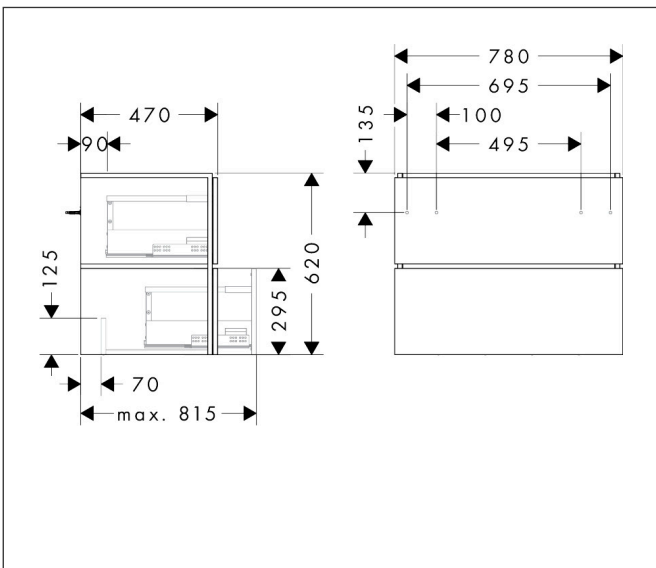

Merk	hansgrohe
Artikelnaam	Xilesa E badmeubel 780/470 met 2 lades PushOpen voor wastafel
Art.nr.	54296760
Oppervlakte	Slate Matt Grey
Netto prijs	830,05 EUR

Product foto

Kenmerken

- basismateriaal meubels: vezelplaat van gemiddelde dichtheid (MDF)
- oppervlaktemateriaal meubels: lak
- MoistureProof: duurzaam materiaal dat lang mooi blijft
- met zijgreepopening
- open via PushOpen-functie
- type opening: volledig uittrekbaar
- 2 lades
- SoftClose, voor vloeiend en zacht sluiten
- wandmontage
- montagevoorwaarde: voorgemonteerd
- met bevestigingsmateriaal
- wastafel dient apart besteld te worden
- ruimtebesparende sifon (#54235000) is nodig voor de installatie en moet afzonderlijk worden besteld

Maat tekeningen

Technologie

Certificaat

Merk hansgrohe
 Artikelnaam **Xilesa E** badmeubel 780/470 met 2 lades PushOpen voor wastafel
 Art.nr. 54296760
 Oppervlakte Slate Matt Grey
 Netto prijs 830,05 EUR

Benodigde onderdelen

Product foto	Artikelnaam	Art.nr.	Prijs
	hansgrohe Ruimtebesparende sifon voor wastafels 50 mm	54235000	41,18

Merk	hansgrohe
Artikelnaam	Xilesa E badmeubel 780/470 met 2 lades PushOpen voor wastafel
Art.nr.	54296760
Oppervlakte	Slate Matt Grey
Netto prijs	830,05 EUR

Explosietekening voor bouwjaar: >03/25

Merk hansgrohe
 Artikelnaam **Xilesa E** badmeubel 780/470 met 2 lades PushOpen voor wastafel
 Art.nr. 54296760
 Oppervlakte Slate Matt Grey
 Netto prijs 830,05 EUR